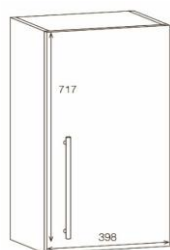

Alternativa vaskerom overskap

NRF nr.	Varenavn	Mål BxDxH (cm)	Vekt (kg)	Beskrivelse	GTIN / EAN
7035363	Overskap 40 m/1 dør Hvit høyglans	40x30x72	15,5	Vendbare dør, mykstengende. 2 hylleplater	7072278037548
7011867	Overskap 40 m/1 dør Grå matt	40x30x72	15,5	Vendbare dør, mykstengende. 2 hylleplater	8436005294335
7011868	Overskap 40 m/1 dør Isbre matt	40x30x72	15,5	Vendbare dør, mykstengende. 2 hylleplater	8436005294342
7011869	Overskap 40 m/1 dør Hvit matt	40x30x72	15,5	Vendbare dør, mykstengende. 2 hylleplater	8436005294403
7011871	Overskap 40 m/1 dør Sand matt	40x30x72	15,5	Vendbare dør, mykstengende. 2 hylleplater	8436005297831
7011975	Overskap 40 m/1 dør Eik	40x30x72	15,5	Vendbare dør, mykstengende. 2 hylleplater	8435294525977
7012629	Overskap 40 m/1 dør Sort eik	40x30x72	15,5	Vendbare dør, mykstengende. 2 hylleplater	7072278093391
7035364	Overskap 60 m/ 2 dører Hvit høyglans	60x30x72	21,14	Mykstengende dører. 2 hylleplater	7072278037555
7011872	Overskap 60 m/2 dører Grå matt	60x30x72	21,14	Mykstengende dører. 2 hylleplater	8436005295424
7011873	Overskap 60 m/2 dører Isbre matt	60x30x72	21,14	Mykstengende dører. 2 hylleplater	8436005295431
7011874	Overskap 60 m/2 dører Hvit matt	60x30x72	21,14	Mykstengende dører. 2 hylleplater	8436005295448
7011875	Overskap 60 m/2 dører Sand matt	60x30x72	21,14	Mykstengende dører. 2 hylleplater	8436005297848
7011976	Overskap 60 m/2 dører Eik	60x30x72	21,14	Mykstengende dører. 2 hylleplater	8435294525984
7012631	Overskap 60 m/2 dører Sort eik	60x30x72	21,14	Mykstengende dører. 2 hylleplater	7072278093407
7035365	Overskap 80 m/2 dører Hvit høyglans	80x30x72	26,26	Mykstengende dører. 2 hylleplater	7072278037562
7011876	Overskap 80 m/2 dører Grå matt	80x30x72	26,26	Mykstengende dører. 2 hylleplater	8436005296438
7011877	Overskap 80 m/2 dører Isbre matt	80x30x72	26,26	Mykstengende dører. 2 hylleplater	8436005296445
7011878	Overskap 80 m/2 dører Hvit matt	80x30x72	26,26	Mykstengende dører. 2 hylleplater	8436005296452
7011879	Overskap 80 m/2 dører Sand matt	80x30x72	26,26	Mykstengende dører. 2 hylleplater	8436005297954
7011985	Overskap 80 m/2 dører Eik	80x30x72	26,26	Mykstengende dører. 2 hylleplater	8435294526288
7012632	Overskap 80 m/2 dører Sort eik	80x30x72	26,26	Mykstengende dører. 2 hylleplater	7072278093414
7010352	Overskap 63 cm o/vaskemaskin Eik	63,2x59,6x57,7	29,0	63 cm bredt, 60 cm dypt. 2 mykstengende dører, 1 hylleplate.	8435294593457
7010353	Overskap 63 cm o/vaskemaskin Hvit hg	63,2x59,6x57,7	29,0	63 cm bredt, 60 cm dypt. 2 mykstengende dører, 1 hylleplate.	8435294593464
7010354	Overskap 63 cm o/vaskemaskin Hvit matt	63,2x59,6x57,7	29,0	63 cm bredt, 60 cm dypt. 2 mykstengende dører, 1 hylleplate.	8435294593471
7010356	Overskap 63 cm o/vaskemaskin Grå matt	63,2x59,6x57,7	29,0	63 cm bredt, 60 cm dypt. 2 mykstengende dører, 1 hylleplate.	8435294593488
7010357	Overskap 63 cm o/vaskemaskin Isbre matt	63,2x59,6x57,7	29,0	63 cm bredt, 60 cm dypt. 2 mykstengende dører, 1 hylleplate.	8435294593495
7010358	Overskap 63 cm o/vaskemaskin Sand mat	63,2x59,6x57,7	29,0	63 cm bredt, 60 cm dypt. 2 mykstengende dører, 1 hylleplate.	8435294593501
7012627	Overskap 63 cm o/vaskemaskin Sort eik	63,2x59,6x57,7	29,0	63 cm bredt, 60 cm dypt. 2 mykstengende dører, 1 hylleplate.	7072278093377