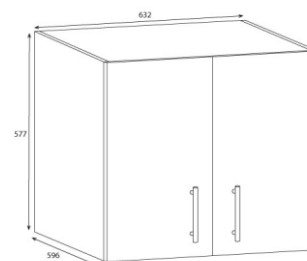

Alternativa vaskerom overskap

NRF nr.	Varenavn	Mål BxDxH (cm)	Vekt (kg)	Beskrivelse	GTIN / EAN
7035363	Overskap 40 m/1 dør Hvit høyglans	40x30x72	15,5	Vendbare dør, mykstengende. 2 hylleplater	7072278037548
7011867	Overskap 40 m/1 dør Grå matt	40x30x72	15,5	Vendbare dør, mykstengende. 2 hylleplater	8436005294335
7011868	Overskap 40 m/1 dør Isbre matt	40x30x72	15,5	Vendbare dør, mykstengende. 2 hylleplater	8436005294342
7011869	Overskap 40 m/1 dør Hvit matt	40x30x72	15,5	Vendbare dør, mykstengende. 2 hylleplater	8436005294403
7011871	Overskap 40 m/1 dør Sand matt	40x30x72	15,5	Vendbare dør, mykstengende. 2 hylleplater	8436005297831
7011975	Overskap 40 m/1 dør Eik	40x30x72	15,5	Vendbare dør, mykstengende. 2 hylleplater	8435294525977
7012629	Overskap 40 m/1 dør Sort eik	40x30x72	15,5	Vendbare dør, mykstengende. 2 hylleplater	7072278093391
7035364	Overskap 60 m/ 2 dører Hvit høyglans	60x30x72	21,14	Mykstengende dører. 2 hylleplater	7072278037555
7011872	Overskap 60 m/2 dører Grå matt	60x30x72	21,14	Mykstengende dører. 2 hylleplater	8436005295424
7011873	Overskap 60 m/2 dører Isbre matt	60x30x72	21,14	Mykstengende dører. 2 hylleplater	8436005295431
7011874	Overskap 60 m/2 dører Hvit matt	60x30x72	21,14	Mykstengende dører. 2 hylleplater	8436005295448
7011875	Overskap 60 m/2 dører Sand matt	60x30x72	21,14	Mykstengende dører. 2 hylleplater	8436005297848
7011976	Overskap 60 m/2 dører Eik	60x30x72	21,14	Mykstengende dører. 2 hylleplater	8435294525984
7012631	Overskap 60 m/2 dører Sort eik	60x30x72	21,14	Mykstengende dører. 2 hylleplater	7072278093407
7035365	Overskap 80 m/2 dører Hvit høyglans	80x30x72	26,26	Mykstengende dører. 2 hylleplater	7072278037562
7011876	Overskap 80 m/2 dører Grå matt	80x30x72	26,26	Mykstengende dører. 2 hylleplater	8436005296438
7011877	Overskap 80 m/2 dører Isbre matt	80x30x72	26,26	Mykstengende dører. 2 hylleplater	8436005296445
7011878	Overskap 80 m/2 dører Hvit matt	80x30x72	26,26	Mykstengende dører. 2 hylleplater	8436005296452
7011879	Overskap 80 m/2 dører Sand matt	80x30x72	26,26	Mykstengende dører. 2 hylleplater	8436005297954
7011985	Overskap 80 m/2 dører Eik	80x30x72	26,26	Mykstengende dører. 2 hylleplater	8435294526288
7012632	Overskap 80 m/2 dører Sort eik	80x30x72	26,26	Mykstengende dører. 2 hylleplater	7072278093414
7010352	Overskap 63 cm o/vaskemaskin Eik	63,2x59,6x57,7	29,0	63 cm bredt, 60 cm dypt. 2 mykstengende dører, 1 hylleplate.	8435294593457
7010353	Overskap 63 cm o/vaskemaskin Hvit hg	63,2x59,6x57,7	29,0	63 cm bredt, 60 cm dypt. 2 mykstengende dører, 1 hylleplate.	8435294593464
7010354	Overskap 63 cm o/vaskemaskin Hvit matt	63,2x59,6x57,7	29,0	63 cm bredt, 60 cm dypt. 2 mykstengende dører, 1 hylleplate.	8435294593471
7010356	Overskap 63 cm o/vaskemaskin Grå matt	63,2x59,6x57,7	29,0	63 cm bredt, 60 cm dypt. 2 mykstengende dører, 1 hylleplate.	8435294593488
7010357	Overskap 63 cm o/vaskemaskin Isbre matt	63,2x59,6x57,7	29,0	63 cm bredt, 60 cm dypt. 2 mykstengende dører, 1 hylleplate.	8435294593495
7010358	Overskap 63 cm o/vaskemaskin Sand mat	63,2x59,6x57,7	29,0	63 cm bredt, 60 cm dypt. 2 mykstengende dører, 1 hylleplate.	8435294593501
7012627	Overskap 63 cm o/vaskemaskin Sort eik	63,2x59,6x57,7	29,0	63 cm bredt, 60 cm dypt. 2 mykstengende dører, 1 hylleplate.	7072278093377