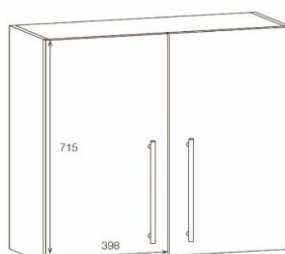

Alternativa vaskerom overskap

NRF nr.	Varenavn	Mål BxDxH (cm)	Vekt (kg)	Beskrivelse	GTIN / EAN
7035363	Overskap 40 m/1 dør Hvit høyglans	40x30x72	15,5	Vendbare dør, mykstengende. 2 hylleplater	7072278037548
7011867	Overskap 40 m/1 dør Grå matt	40x30x72	15,5	Vendbare dør, mykstengende. 2 hylleplater	8436005294335
7011868	Overskap 40 m/1 dør Isbre matt	40x30x72	15,5	Vendbare dør, mykstengende. 2 hylleplater	8436005294342
7011869	Overskap 40 m/1 dør Hvit matt	40x30x72	15,5	Vendbare dør, mykstengende. 2 hylleplater	8436005294403
7011871	Overskap 40 m/1 dør Sand matt	40x30x72	15,5	Vendbare dør, mykstengende. 2 hylleplater	8436005297831
7011975	Overskap 40 m/1 dør Eik	40x30x72	15,5	Vendbare dør, mykstengende. 2 hylleplater	8435294525977
7012629	Overskap 40 m/1 dør Sort eik	40x30x72	15,5	Vendbare dør, mykstengende. 2 hylleplater	7072278093391
7035364	Overskap 60 m/ 2 dører Hvit høyglans	60x30x72	21,14	Mykstengende dører. 2 hylleplater	7072278037555
7011872	Overskap 60 m/2 dører Grå matt	60x30x72	21,14	Mykstengende dører. 2 hylleplater	8436005295424
7011873	Overskap 60 m/2 dører Isbre matt	60x30x72	21,14	Mykstengende dører. 2 hylleplater	8436005295431
7011874	Overskap 60 m/2 dører Hvit matt	60x30x72	21,14	Mykstengende dører. 2 hylleplater	8436005295448
7011875	Overskap 60 m/2 dører Sand matt	60x30x72	21,14	Mykstengende dører. 2 hylleplater	8436005297848
7011976	Overskap 60 m/2 dører Eik	60x30x72	21,14	Mykstengende dører. 2 hylleplater	8435294525984
7012631	Overskap 60 m/2 dører Sort eik	60x30x72	21,14	Mykstengende dører. 2 hylleplater	7072278093407
7035365	Overskap 80 m/2 dører Hvit høyglans	80x30x72	26,26	Mykstengende dører. 2 hylleplater	7072278037562
7011876	Overskap 80 m/2 dører Grå matt	80x30x72	26,26	Mykstengende dører. 2 hylleplater	8436005296438
7011877	Overskap 80 m/2 dører Isbre matt	80x30x72	26,26	Mykstengende dører. 2 hylleplater	8436005296445
7011878	Overskap 80 m/2 dører Hvit matt	80x30x72	26,26	Mykstengende dører. 2 hylleplater	8436005296452
7011879	Overskap 80 m/2 dører Sand matt	80x30x72	26,26	Mykstengende dører. 2 hylleplater	8436005297954
7011985	Overskap 80 m/2 dører Eik	80x30x72	26,26	Mykstengende dører. 2 hylleplater	8435294526288
7012632	Overskap 80 m/2 dører Sort eik	80x30x72	26,26	Mykstengende dører. 2 hylleplater	7072278093414
7010352	Overskap 63 cm o/vaskemaskin Eik	63,2x59,6x57,7	29,0	63 cm bredt, 60 cm dypt. 2 mykstengende dører, 1 hylleplate.	8435294593457
7010353	Overskap 63 cm o/vaskemaskin Hvit hg	63,2x59,6x57,7	29,0	63 cm bredt, 60 cm dypt. 2 mykstengende dører, 1 hylleplate.	8435294593464
7010354	Overskap 63 cm o/vaskemaskin Hvit matt	63,2x59,6x57,7	29,0	63 cm bredt, 60 cm dypt. 2 mykstengende dører, 1 hylleplate.	8435294593471
7010356	Overskap 63 cm o/vaskemaskin Grå matt	63,2x59,6x57,7	29,0	63 cm bredt, 60 cm dypt. 2 mykstengende dører, 1 hylleplate.	8435294593488
7010357	Overskap 63 cm o/vaskemaskin Isbre matt	63,2x59,6x57,7	29,0	63 cm bredt, 60 cm dypt. 2 mykstengende dører, 1 hylleplate.	8435294593495
7010358	Overskap 63 cm o/vaskemaskin Sand mat	63,2x59,6x57,7	29,0	63 cm bredt, 60 cm dypt. 2 mykstengende dører, 1 hylleplate.	8435294593501
7012627	Overskap 63 cm o/vaskemaskin Sort eik	63,2x59,6x57,7	29,0	63 cm bredt, 60 cm dypt. 2 mykstengende dører, 1 hylleplate.	7072278093377