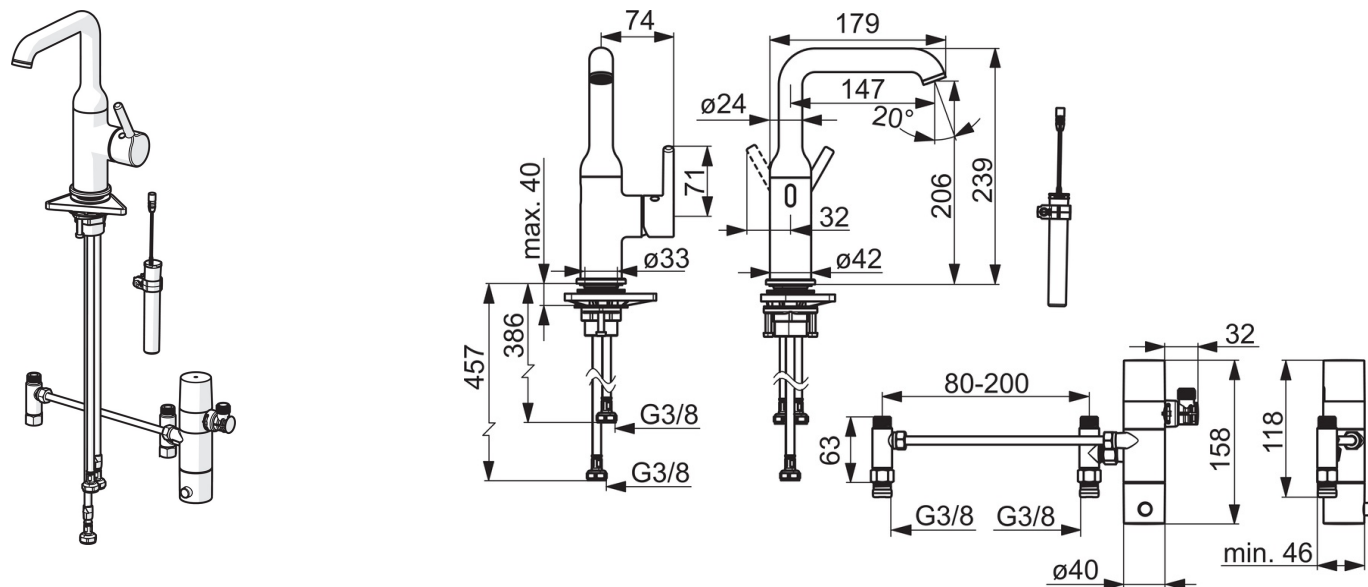

EAN: 6414150099267
static.oras.com/2611FHZ

- Servant
- Sidegrep, Hybrid, Batteridrevet, Bluetooth®
- Benkemontert
- Forkrommet
- Svingbar tut
- CASCADE® - stråle, PCA® strålesamler med konstant vannmengde uavhengig av trykk
- Ettgrepshendel, Pinnehendel, Varmt/kaldt symbol
- Temperatur- og mengdebegrenser, Justerbar varmtvannsbegrenser (ettermonterbar)
- Ø 30 mm kassett
- Infrarød Sensor, Magnetventil, Indikator for lav spenning
- Fleksible slanger
- DZR messing
- Uten oppløftventil

Teknisk data

Flow attributter

 Vannmengde ved 300 kPa (med vannmengdebegrenser) **0.1 l/s**

Tekniske egenskaper

Varmtvannsforsyning	max. +70°C
Arbeidstrykk	100 - 1000 kPa
Tilkoblingsstørrelse	G3/8
Projeksjon	147 mm
Tilbakeslagssikring (EN1717)	EB
Materiale	brass

Reserve deler

SP2617FHZ

Navn	Kode	NRF
01 Strålesamler og verktøy, PCA 1.5 gpm	1012273V	
02 Høy tut	1012339V	
03 Tetningsringer for tut	198287V	4204903
04 Kasset, 3,0	1014428V	
05 Festemutter for kasset, M34x1.5	1012133V	
06 Dekkring	1012132V	
07 Hendel	1001748V	
08 Deksel	1012105V	
09 Kranfeste komplett	602629V	4205226
10 Støtteplate, 100x60mm	158825	4204534
11 Sensor	1014212V	
12 Strømtilførsel, 230/9 V, 550 mA	199550	4204995
12 Batteriboks komplett	1013124V	
13 Magnetventil, 3 V	601307V	4202968
14 Termostatstyrt reguleringskasset	178780V	4204922
15 Temperaturreguleringsgrep	602062V	