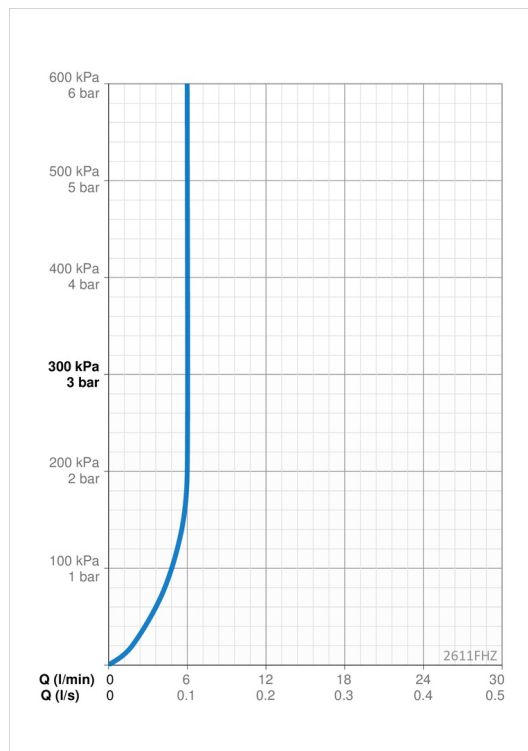

Bestemmelser

EU Directive	C € 2014/53/EU, 2011/65/EU
EN Standard	EN 817, EN 15091
Tetthetsklasse	IP 55