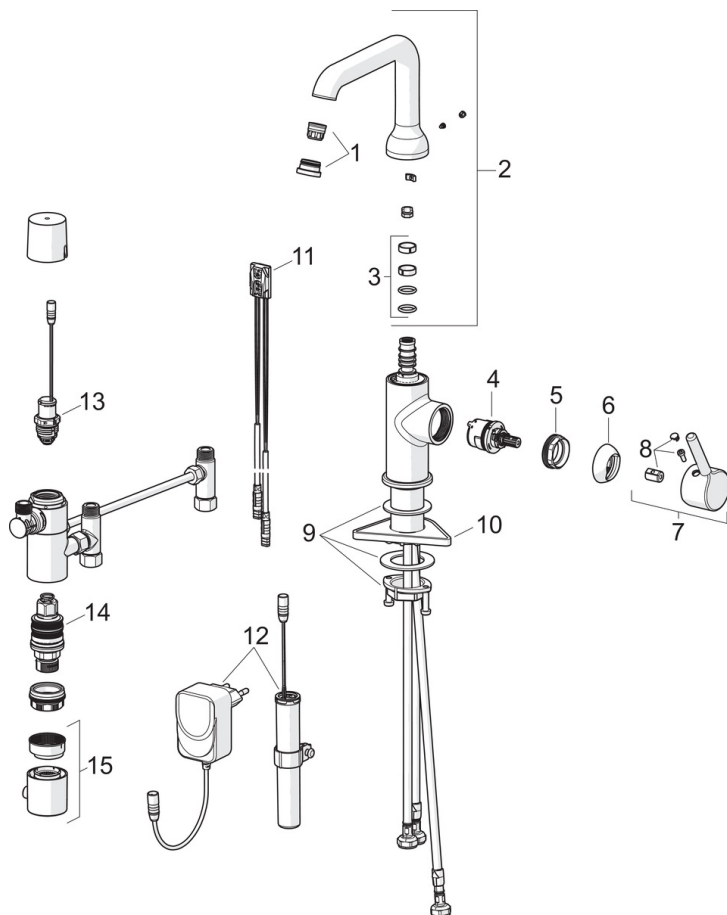

EAN: 6414150099267
static.oras.com/2611FHZ

- Servant
- Sidegrep, Hybrid, Batteridrevet, Bluetooth®
- Benkemontert
- Forkrommet
- Svingbar tut
- CASCADE® - stråle, PCA® strålesamler med konstant vannmengde uavhengig av trykk
- Ettgrepshendel, Pinnehendel, Varmt/kaldt symbol
- Temperatur- og mengdebegrenser, Justerbar varmtvannsbegrenser (ettermonterbar)
- Ø 30 mm kassett
- Infrarød Sensor, Magnetventil, Indikator for lav spenning
- Fleksible slanger
- DZR messing
- Uten oppløftventil

Teknisk data

Flow attributter

 Vannmengde ved 300 kPa (med vannmengdebegrenser) **0.1 l/s**

Tekniske egenskaper

Varmtvannsforsyning	max. +70°C
Arbeidstrykk	100 - 1000 kPa
Tilkoblingsstørrelse	G3/8
Projeksjon	147 mm
Tilbakeslagssikring (EN1717)	EB
Materiale	brass

Program instillinger

Automatisk spyling	off (off/1-120 h)
Automatisk spyling periode	30 s (1-1800 s)

Elektroniske attributter

Batteri	AA 1.5 V Lithium x 2
Bluetooth version	5.x (D060576)

Bestemmelser

EU Directive	C € 2014/53/EU, 2011/65/EU
EN Standard	EN 817, EN 15091
Tetthetsklasse	IP 55

Reserve deler

SP2617FHZ

Navn	Kode	NRF
01 Strålesamler og verktøy, PCA 1.5 gpm	1012273V	
02 Høy tut	1012339V	
03 Tetningsringer for tut	198287V	4204903
04 Kasset, 3,0	1014428V	
05 Festemutter for kasset, M34x1.5	1012133V	
06 Dekkring	1012132V	
07 Hendel	1001748V	
08 Deksel	1012105V	
09 Kranfeste komplett	602629V	4205226
10 Støtteplate, 100x60mm	158825	4204534
11 Sensor	1014212V	
12 Strømtilførsel, 230/9 V, 550 mA	199550	4204995
12 Batteriboks komplett	1013124V	
13 Magnetventil, 3 V	601307V	4202968
14 Termostatstyrt reguleringskasset	178780V	4204922
15 Temperaturreguleringsgrep	602062V	