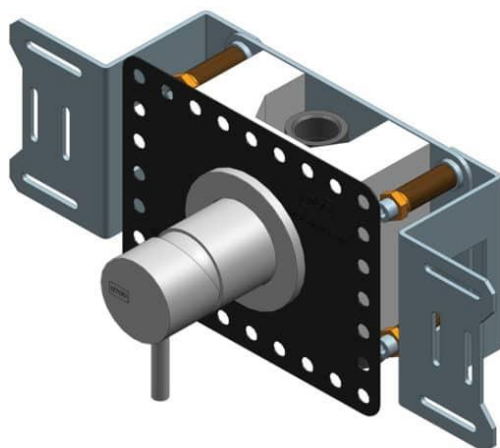

Bygg inn en del av mikseren

Qtoo collection

Produkt Dybde 69 mm, lengde 301 mm.

Anbudstekst Qtoo-kolleksjon, innebygd blandebeholder for tut. Materiale: AISI 304 rustfritt stål. 20 års garanti.

Re-handle®

Re-handle® dette produktet for å forleng levetiden med opptil 100 år, og redusere det globale oppvarmingspotensialet (CO2) med minimum 80 %.

Produkt spesifikasjon
Byggedybde: 69 mm
7,5 gpm ved 65 psi
23 l ved 3 bar
Blyfri kompatibel
Materiale: AISI 304 rustfritt stål
20 års garanti (5 år for belagte varer)