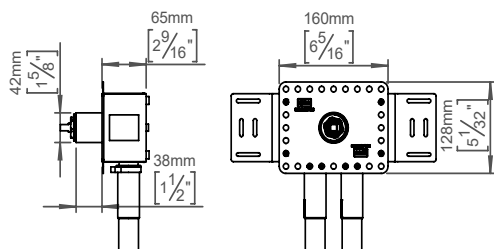

Tilgjengelige finisher

Reservedeler/tilbehør

Montering <https://dline.com/mounting-instructions/>

Produktpleie

d line produkter er produsert i AISI 304 rustfritt stål av høyeste kvalitet. For å opprettholde den unike d line finishen, følg instruksjonene nedenfor: