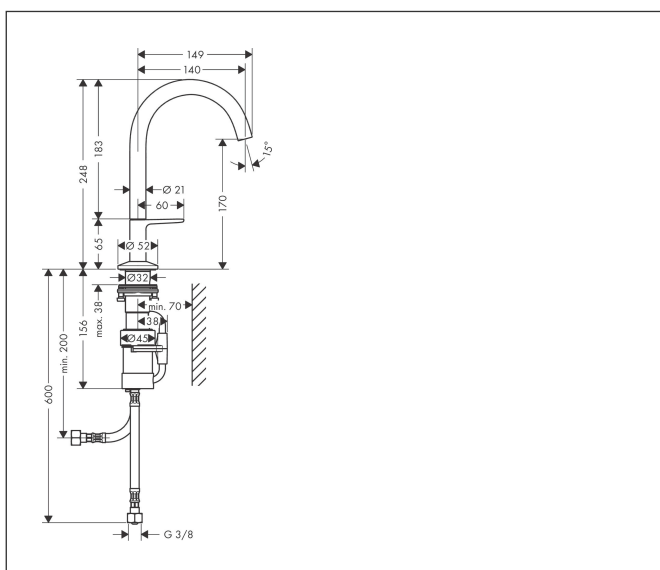

Tegning

Teknologi

Koder/standarder

- PA-IX 38029/IO