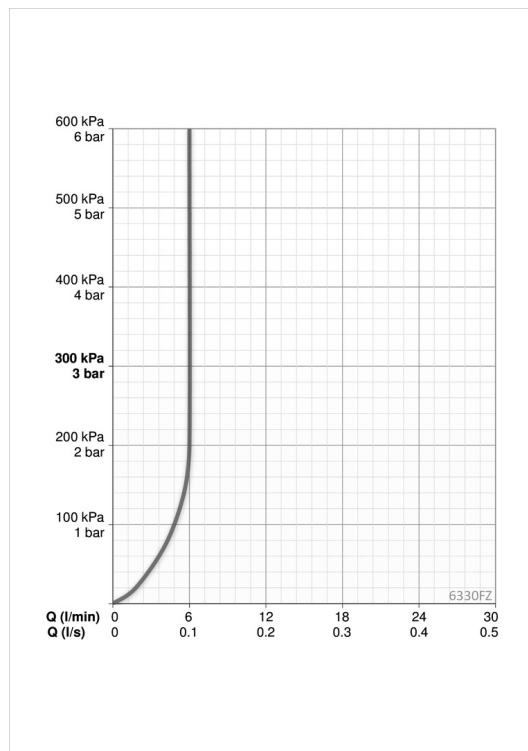

Typegodkjenning

STF Sertifikat	EUFI-RTH-00031-11