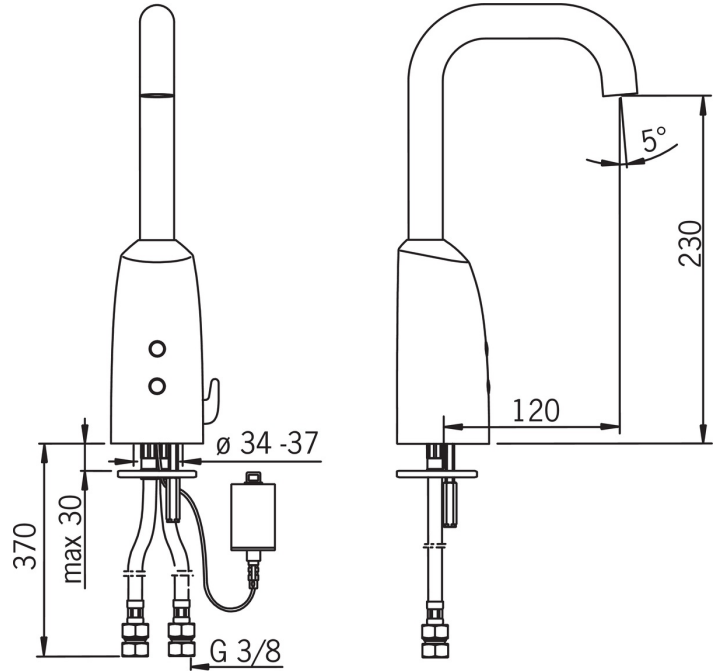

Reserve deler

SP6330F

Navn	Kode	NRF
01 Batteriboks komplett	199417V	4204433
02 Lithium batteri, 2CR5 6 V	198330	4204804
03 Temperaturreguleringsdel, komplett	600581V	4202852
04 Membran m/støttering	199205V	4204493
05 Magnetventil, komplett	199206V	4204494
06 Sensor, 6/9/12 V Bluetooth	1005063V	
06 Sensor, 6 V	600774V	4202901
07 Strålesamler, M18.5x1 Z	600961V	4204408
08 Smussfilter	199257/2	4204497
09 Filter/Tilbakeslagsventil	198473/2	4204865
10 Tut komplett, L=131	600723V	4202902
11 Temperaturreguleringsdel	199201V	4204407
12 Pakning, 8x14.3x2	600705/10	4204415