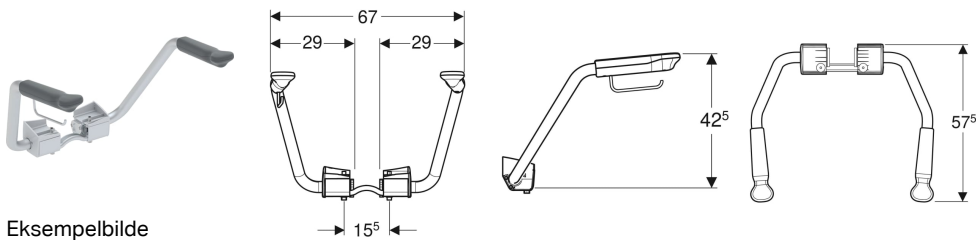

Porsgrund Glow armlener med toalettpapirholder

Eksempelbilde

Bruksformål

- For fastmontering på toaletter med hardt toalettsete
- Egner seg for universell utforming
- Utviklet for rullestolbrukere

- Universell utforming
- Vippbar

Tekniske data

Materiale | Aluminium

Egenskaper

- Kan belastes med opp til 75 kg per armlene

Leveringsomfang

- 2 armlener
- Toalettpapirholder
- Monteringsmateriell

Art. nr.	NRF nr.	kr/stk Ekskl. mva.	kr/stk Inkl. mva.
502.339.00.2	6005347	5.248	6.560

Tilbehør

- Porsgrund toalettpapirholder til armlene