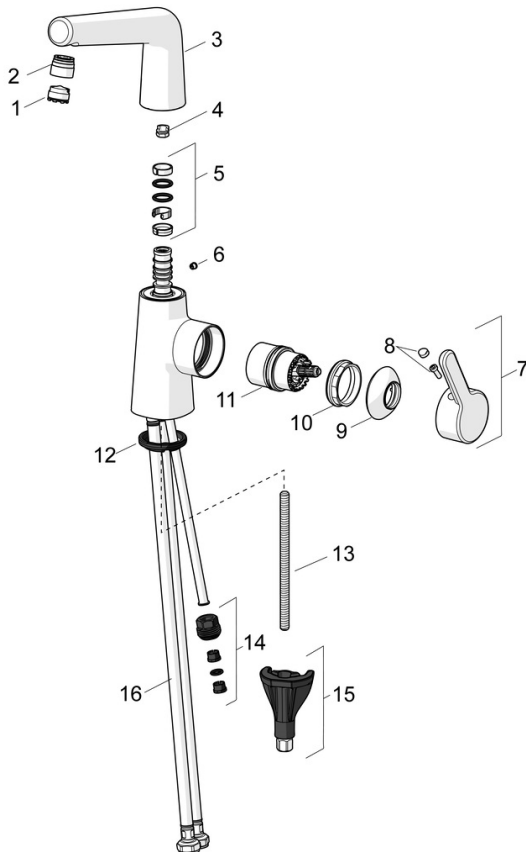

SP3004F

	Navn	Kode	NRF
01	Strålesamler, M18.5x1, TJ	602671V	4205283
01	Strålesamler og verktøy, M18.5x1	1002024V	4205298
02	Strålesamler Rosegull	1005427V-34	4205322
02	Strålesamler	1001722V	4205295
03	Tut komplett	1002464V	4205306
03	Tut komplett Rosegull	1005433V-34	4205326
03	Tut komplett	1013094V	
04	Begrenser for svingbar tut, 120°	159670/10	4204579
04	Begrenser for svingbar tut, 60° / 0°	159667V	4202941
05	O-ring sett	159499	4204476
06	Blendingsplugg	602685V	4205263
06	Blendingsplugg Rosegull	1005428V-34	4205323
07	Hendel	1003084V	4205311
07	Hendel Rosegull	1005431V-34	4205324
08	Deksel	1002323V	4205301
09	Dekkring	1001740V	4205296
09	Dekkring Rosegull	1005432V-34	4205325
10	Festemutter for kassett	158726	4204528
11	Kassett	1003691V	4205314
12	Underlagsskive	1002371V	4205303
13	Pinneskrue, M8x1, L=130	1000780V	4205235
14	Nippel	159684	4202851
15	Kranfeste komplett	602610V	4205225
16	Fleksible slanger, L=430, G3/8-M10x1, DN8 LH	1004656V	4205317