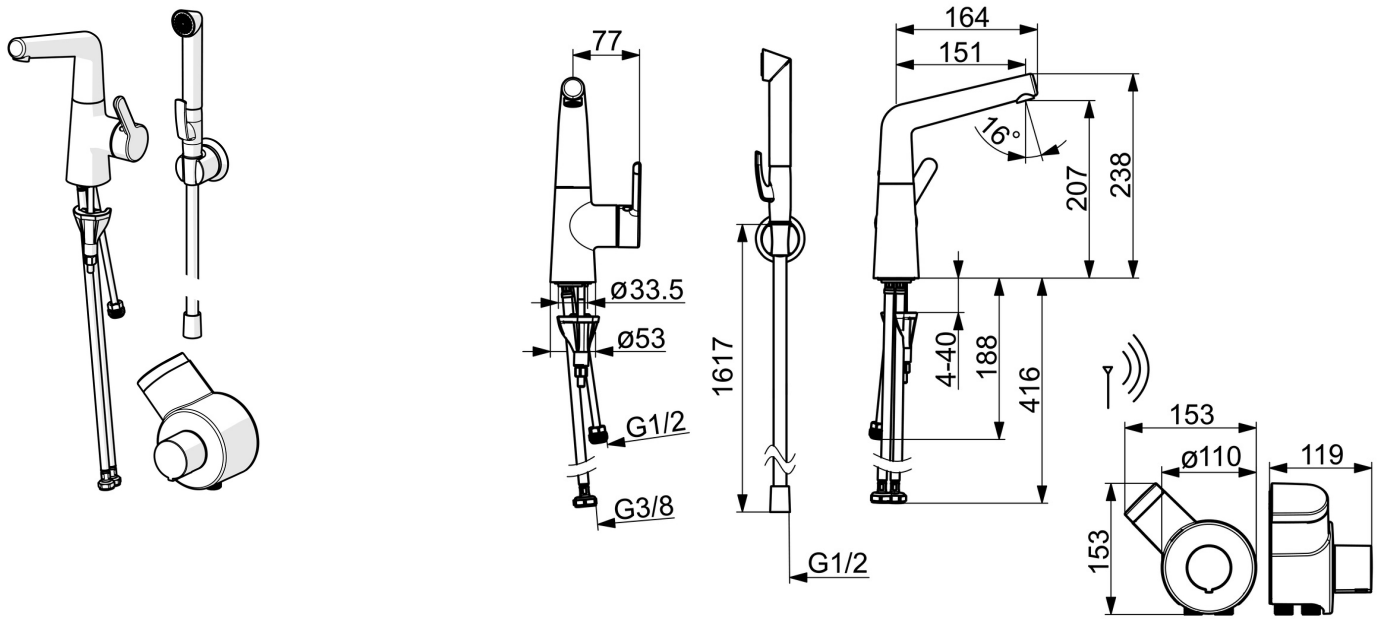

Reserve deler