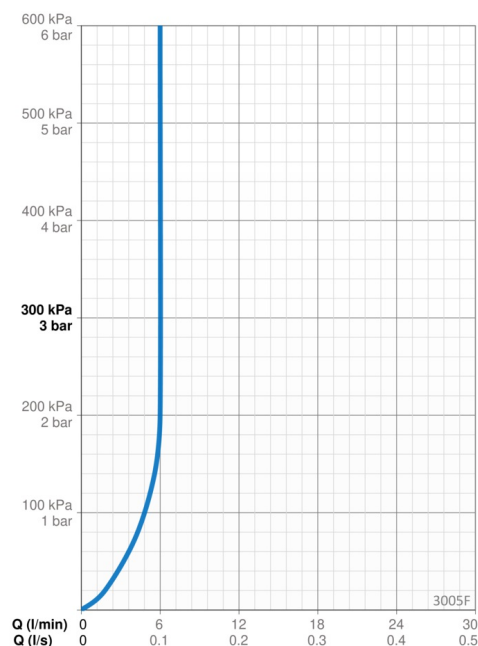

Godkjenninger og Erklæringer

STF Sertifikat	EUF129-19004498-TH1
KIWA SE	1584
UN38.3	UN38-3 Energizer L91