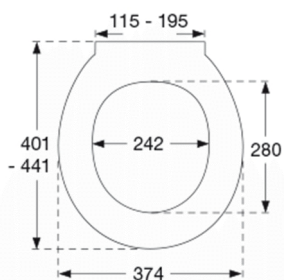

Farve

Hvid

Beskrivelse

PRESSALIT toiletsæde med låg, model "Pressalit 722", art. nr. 722 af gennemfarvet hærdeplast inkl. D76 universal beslag i rustfrit stål.
- centerafstand: 115-195 mm
- belastning - ringsæde 180 kg
- passer på mange universelle toiletter
- 10 års garanti

Designtype

Sandwich

Designer

Pressalit

Design-år

2011

Pressalit 722
Toiletsæde med soft close inkl. beslag i rustfrit stål

Materialer	<p>TOILETSÆDE: Materialet er gennemfarvet hærdeplast (UF A 10 = Ureaformaldehyd) uden indhold af miljøfarlige stoffer. UF-plast består af 67% ureaformaldehydharpiks, 28% cellulose samt 5% mineraler, pigmenter, smøremiddel og fugtindhold. Råvaren fra leverandøren indeholder maksimalt 0,03% fri formaldehyd og efter udhærdning endnu mindre.</p> <p>BUFFERE: EVA (copolymer af ethylen og vinylacetat).</p> <p>DÆMPERSÆT (kun relevant for toiletsæder med soft close): Hydraulisk dæmper med dæmperhus i rustfrit stål og plastdele i termoplast.</p> <p>BESLAG: Rustfrit stål type W. nr. 1.4301/M og termoplast.</p>
Produktkapacitet	Belastning - ringsæde 180 kg
Vægt	1,95 kg
Mål pr. stk. (emballeret)	457x389x66 mm
Vægt emballeret	2,38 kg
Mål pr. kolli	469x401x348 mm
Vægt pr. kolli	11,9 kg
Antal pr. kolli	5
Kolli pr. palle	12
Antal pr. palle	60
Rengøring	Benyt et mildt sæbeholdigt rengøringsmiddel til rengøring af wc-sædet. Vær sikker på, at der ikke efterlades noget fugt på sæde og beslag. Tør derfor både sæde og beslag af med en blød og tør klud. Wc-rens og andre klorholdige, slibende eller ætsende rengøringsmidler bør ikke komme i kontakt med sæde og beslag, da det kan medføre beskadigelse eller flyverust. Derfor bør sædet være slået op, indtil al wc-rens er skyllet væk.