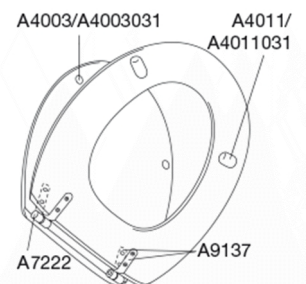

PRESSALIT®

Pressalit Selandia 522 Standard toiletsæde i træ inkl. universal beslag i rustfrit stål

Varenummer

522607-B48999
VVS: 615101607
NRF: 6190257
RSK: 7904456
EAN: 5708590265056

Pressalit Selandia er et traditionelt toiletsæde af massivt træ.

Farve

Naturbirk

Beskrivelse

PRESSALIT toiletsæde med låg, model "Selandia", art. nr. 522 i massivt træ inkl. B48 universalbeslag i rustfrit stål.

- centerafstand: 120 - 170 mm
- farvet birk
- belastning - ringsæde 240 kg
- anvendelig på universelle toiletter
- 10 års garanti

Designtype

Sandwich

Designer

Pressalit

Design-år

1996

Pressalit Selandia 522
Standard toiletsæde i træ inkl. universal beslag i rustfrit stål

Materialer	<p>TOILETSÆDE: (455) birk, mahognifarvet (farvepigment i lakken) (456) birk, kirsebærfarvet (farvepigment i lakken) (607) birk Overflade: 3 x syrehærdende klar lak.</p> <p>BUFFERE: EVA (copolymer af ethylen og vinylacetat).</p> <p>DÆMPERSÆT (kun relevant for toiletsæder med soft close): Hydraulisk dæmper med dæmperhus i rustfrit stål og plastdele i termoplast.</p> <p>BESLAG: Rustfrit stål type W. nr. 1.4301/M og termoplast.</p>
Produktkapacitet	Belastning - ringsæde 240 kg
Vægt	2,798 kg
Mål pr. stk. (emballeret)	463x391x69 mm
Vægt emballeret	3,098 kg
Mål pr. kolli	472x400x348 mm
Vægt pr. kolli	15,49 kg
Antal pr. kolli	5
Kolli pr. palle	18
Antal pr. palle	90
Rengøring	Benyt et mildt sæbeholdigt rengøringsmiddel til rengøring af wc-sædet. Vær sikker på, at der ikke efterlades noget fugt på sæde og beslag. Tør derfor både sæde og beslag af med en blød og tør klud. Wc-rens og andre klorholdige, slibende eller ætsende rengøringsmidler bør ikke komme i kontakt med sæde og beslag, da det kan medføre beskadigelse eller flyverust. Derfor bør sædet være slået op, indtil al wc-rens er skyllet væk.