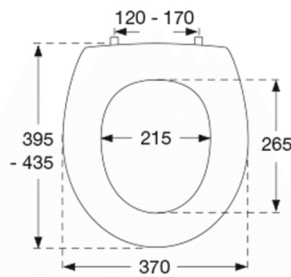

Farve

Naturbirk

Beskrivelse

PRESSALIT toiletsæde med låg, model "Selandia", art. nr. 522 i massivt træ inkl. B48 universalbeslag i rustfrit stål.

- centerafstand: 120 - 170 mm
- farvet birk
- belastning - ringsæde 240 kg
- anvendelig på universelle toiletter
- 10 års garanti