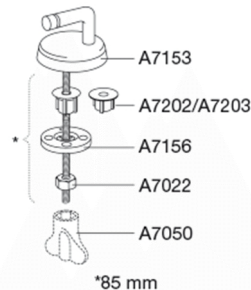

PRESSALIT®

Pressalit Selandia 522 Standard toiletsæde i træ inkl. universal beslag i rustfrit stål

Varenummer

522607-B48999
VVS: 615101607
NRF: 6190257
RSK: 7904456
EAN: 5708590265056

Pressalit Selandia er et traditionelt toiletsæde af massivt træ.

Farve

Naturbirk

Beskrivelse

PRESSALIT toiletsæde med låg, model "Selandia", art. nr. 522 i massivt træ inkl. B48 universalbeslag i rustfrit stål.

- centerafstand: 120 - 170 mm
- farvet birk
- belastning - ringsæde 240 kg
- anvendelig på universelle toiletter
- 10 års garanti

Designtype

Sandwich

Designer

Pressalit

Design-år

1996

Pressalit Selandia 522
Standard toiletsæde i træ inkl. universal beslag i rustfrit stål

Materialer	<p>TOILETSÆDE: (455) birk, mahognifarvet (farvepigment i lakken) (456) birk, kirsebærfarvet (farvepigment i lakken) (607) birk Overflade: 3 x syrehærdende klar lak.</p> <p>BUFFERE: EVA (copolymer af ethylen og vinylacetat).</p> <p>DÆMPERSÆT (kun relevant for toiletsæder med soft close): Hydraulisk dæmper med dæmperhus i rustfrit stål og plastdele i termoplast.</p> <p>BESLAG: Rustfrit stål type W. nr. 1.4301/M og termoplast.</p>
Produktkapacitet	Belastning - ringsæde 240 kg
Vægt	2,798 kg
Mål pr. stk. (emballeret)	463x391x69 mm
Vægt emballeret	3,098 kg
Mål pr. kolli	472x400x348 mm
Vægt pr. kolli	15,49 kg
Antal pr. kolli	5
Kolli pr. palle	18
Antal pr. palle	90
Rengøring	Benyt et mildt sæbeholdigt rengøringsmiddel til rengøring af wc-sædet. Vær sikker på, at der ikke efterlades noget fugt på sæde og beslag. Tør derfor både sæde og beslag af med en blød og tør klud. Wc-rens og andre klorholdige, slibende eller ætsende rengøringsmidler bør ikke komme i kontakt med sæde og beslag, da det kan medføre beskadigelse eller flyverust. Derfor bør sædet være slået op, indtil al wc-rens er skyllet væk.