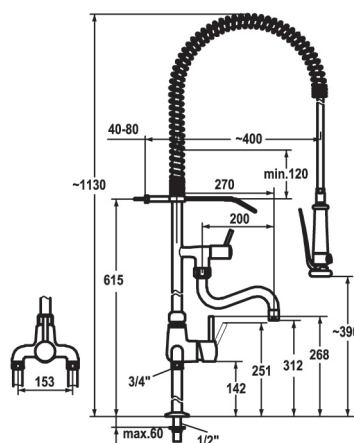

KWC

Sveitsisk leverandør fra 1874 av robuste storkjøkkenbatterier med lang levetid og fantastisk yteevne.

Benkmontert ett-greps m/tut Lave føtter

Benkmontert forspyledusj med svingbar tappetut. Ett-greps blandebatteri og avstengbar dusj i fleksibelt oppheng. Montering med to lave føtter i benken. Leveres med integrerte tilbakeslagsventiler i armaturkroppen. Robust messingutførelse.

Tekniske data	
Maks. vanntrykk	5 bar
Maks. vanntemperatur	80° C
Senteravstand	153 mm
Anslutning	Standrør 1/2"x3/4" RG
Tilbakeslagsventiler	Leveres med
Tut	A=200 mm, B=270 mm
Vannmengde	Tut=28 l/min, dusj=18 l/min
NRF nummer	4450535
Produktnummer	24.503.114