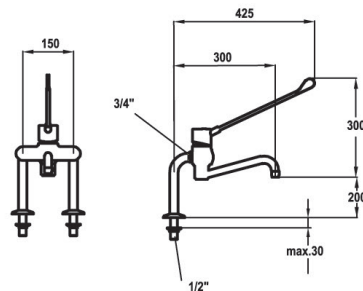

KWC tappebatteri storkjøkken

KWC

Sveitsisk leverandør fra 1874 av robuste storkjøkkenbatterier med lang levetid og fantastisk yteevne.

Benkmontert ett-greps med lang hendel, høye føtter

Storkjøkkenbatteri med lang hendel som også kan benyttes med albuen for berøringsfri utførelse. Svingbar tappetut og keramisk innmat med stor kapasitet. Benkmontert med to føtter ned i benken. Robust messingutførelse.

Tekniske data	
Maks. vanntrykk	5 bar
Maks. vanntemperatur	80° C
Svingbar tut	120°
Anslutning	1/2" RG
Tut	A=300 mm
hull i benk	2 x Ø22 mm
Produktnummer	24.62.44