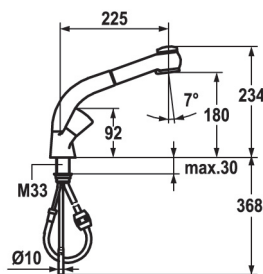

Benkmontert to-greps med uttrekk

Storkjøkkenbatteri med to ratt og svingbar tappetut. Modellen har også uttrekkslange opp til 700 mm noe som kan være praktisk på storkjøkken. Benkmontert.

| Tekniske data | |
|----------------------|-----------|
| Maks. vanntrykk | 5 bar |
| Maks. vanntemperatur | 80° C |
| Anslutning | 10 mm rør |
| Svingbar tut | 160° |
| Tut | A=225 mm |
| Hull i benk | Ø35 mm |
| Uttrekk | 700 mm |
| Produktnummer | 10.41.03 |