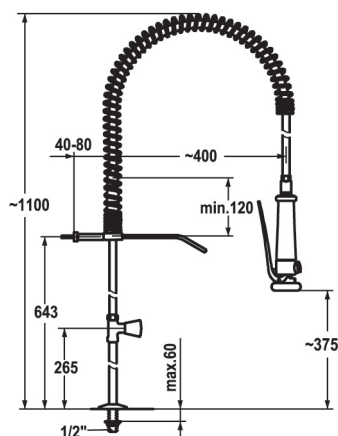

KWC

Sveitsisk leverandør fra 1874 av robuste storkjøkkenbatterier med lang levetid og fantastisk yteevne.

Benkmontert for kaldt eller forblandet vann

Benkmontert forspyledusj uten tappetut. Ratt som regulerer vannmengde og avstengbar dusj i fleksibelt oppheng. Benyttes for forblandet eller kaldt vann. Montering med ett hull i benk. Robust messingutførelse.

Tekniske data	
Maks. vanntrykk	5 bar
Maks. vanntemperatur	80° C
Anslutning	1/2" RG
Vannmengde	Dusj=18 l/min
NRF nummer	4450507
Produktnummer	24.40.60