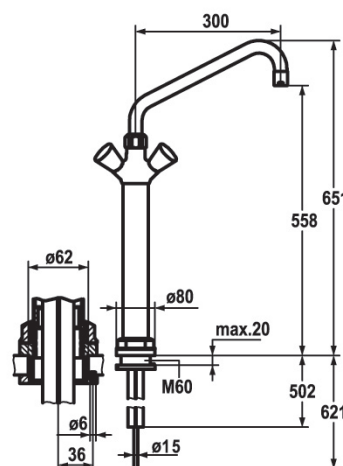

Benkmontert to-greps søyle

Storkjøkkenbatteri ofte montert ved siden av komfyr for fylling av kasseroller/kjeler. Svingbar tappetut og kranoverdeler med stor kapasitet. Kan også leveres med leddet tut opp til 900 mm for å rekke over alle kjeler på komfyren. Tuten er solid festet til armaturkroppen med 38 mm gjenger og pakkboks. Leveres med dreneringsrør. Montering med ett hull i benk. Robust messingutførelse.

Tekniske data	
Maks. vanntrykk	5 bar
Maks. vanntemperatur	80° C
Anslutning	15 mm rør samt dreneringsrør
Svingbar tut	360°
Tut	A=300 mm
Vannmengde	80 l/min
Hull i benk	Ø62 mm
Produktnummer	24.41.32- Tutlengde 300 mm
Alternativt	24.41.34- Tutlengde 450 mm