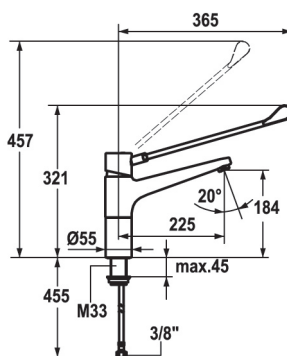

| Tekniske data | |
|----------------------|-------------------------------------|
| Maks. vanntrykk | 5 bar |
| Maks. vanntemperatur | 80° C |
| Anslutning | 3/8" RG, kobberør |
| Svingbar tut | 160° |
| Tut | A=225 mm |
| Hull i benk | Ø35 mm |
| NRF nummer | 4450524 |
| Produktnummer | 24.501.103- Tutlengde 225 mm |
| Alternativt | 24.501.104- Tutlengde 300 mm |