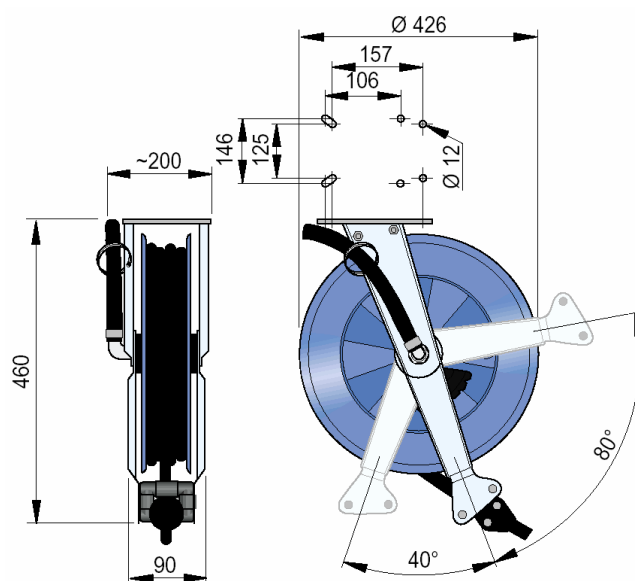

Nederman

Svenskproduserte slangetromler som vi modifierer blant annet for bruk til desinfisering og skumlegging.

Slangetrommel 10 meter

Slangetrommel med 10 meter slange ½" for næringsmiddel-industri. Trommelen er utført i kompositt med innfesting i pulverlakkert stål. Kan monteres i tak, på gulv eller vegg. Trommelen har automatisk låsefunksjon og støysvak opprulling. Utløpsarmen kan justeres 120° for optimal vinkel. Enkel justering av fjærens forspenning for maksimal sikkerhet. Lettbetjent låsefunksjon.

Tekniske data	
Slangelengde	10 m
Næringsmiddelslange	½"
Maks vanntrykk	10 bar
Maks vanntemperatur	90° C
Anslutninger	BSP ½" 60° kon
Produktnummer	30801088
Alternativt	30803688 (rustfritt stål)