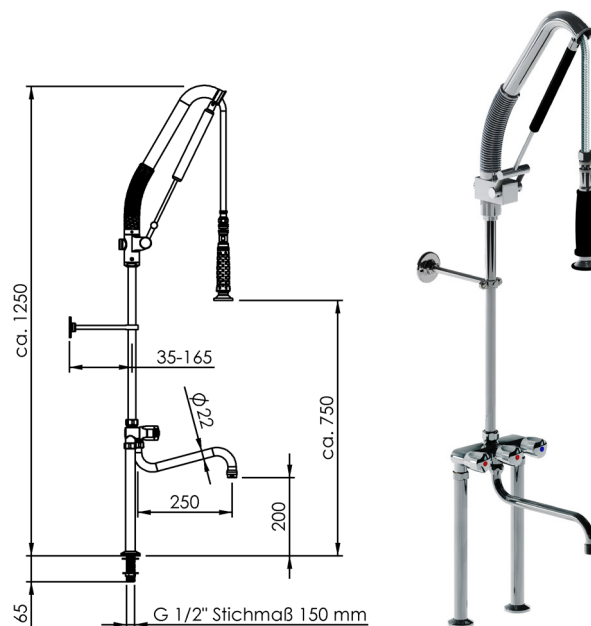

Echtermann

Mer enn 100-årig tysk fabrikant av storkjøkkenbatterier. Kjent for stor grad av kvalitet og pålitelighet.

Echtermann Top Clean benkmontert

Top Clean Ergonomi forspyledusjer er unike. Man betjener dusjen ved å trekke håndtaket nedover. På denne måten vil vekten av brukerens arm være med på å åpne for vannet. En mye brukt modell på steder med stor trafikk. Leveres komplett med blandebatteri, svingbar tut og dusj i nedtrekkbart oppheng. Integreerte tilbakeslagsventiler. For benkmontasje.

Tekniske data	
Maks. vanntrykk	5 bar
Maks. vanntemperatur	80° C
Senteravstand	150 mm
Anslutning	½" RG
To hull i benk	Ø22 mm
Tut	250 mm
Vekt	8 kg
Produktnummer	6536

Echtermann Top Clean veggmontert

Top Clean Ergonomi forspyledusjer er unike. Man betjener dusjen ved å trekke håndtaket nedover. På denne måten vil vekten av brukerens arm være med på å åpne for vannet. En mye brukt modell på steder med stor trafikk. Leveres komplett med blandebatteri, svingbar tut og dusj i nedtrekkbart oppheng. Integreerte tilbakeslagsventiler. For veggmontasje.

Tekniske data	
Maks. vanntrykk	5 bar
Maks. vanntemperatur	80° C
Senteravstand	150 mm
Anslutning	¾" RG
Tut	250 mm
Vekt	7 kg
Produktnummer	6538