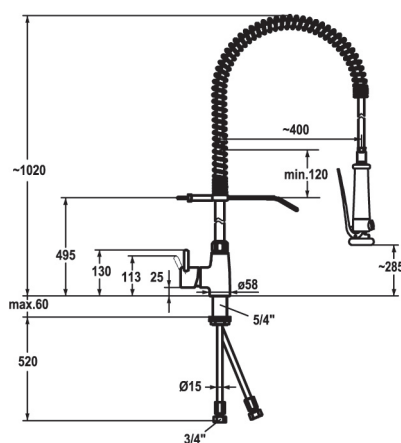

Benkmontert ett-greps u/tut

Benkmontert forspyledusj uten tappetut. Ett-greps blande-batteri og avstengbar dusj i fleksibelt oppheng. Ett-hulls montering i benk. Leveres med tilbakeslagsventiler. Robust messingutførelse.

Tekniske data	
Maks. vanntrykk	5 bar
Maks. vanntemperatur	80° C
Anslutning	15 mm rør
Tilbakeslagsventiler	Leveres med
Vannmengde	Dusj=18 l/min
Hull i benk	Ø42 mm
NRF nummer	4450527
Produktnummer	24.501.130