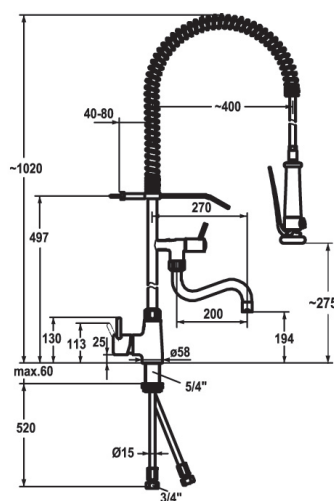

KWC

Sveitsisk leverandør fra 1874 av robuste storkjøkkenbatterier med lang levetid og fantastisk yteevne.

Benkmontert ett-greps m/tut

Benkmontert forspyledusj med svingbar tappetut. Ett-greps blande-batteri og avstengbar dusj i fleksibelt oppheng. Ett-hulls montering i benk. Leveres med tilbakeslagsventiler. Robust messingutførelse.

Tekniske data	
Maks. vanntrykk	5 bar
Maks. vanntemperatur	80° C
Anslutning	15 mm rør
Tilbakeslagsventiler	Leveres med
Tut	A=200 mm, B=270 mm
Vannmengde	Tut=40 l/min, dusj=18 l/min
Hull i benk	Ø42 mm
NRF nummer	4450528
Produktnummer	24.501.144- Tutlengde 270 mm (B-mål)
Alternativt	24.501.146- Tutlengde 370 mm (B-mål)