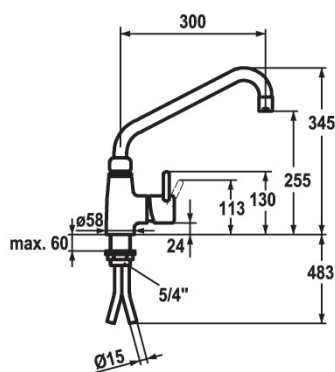

KWC GASTRO tappebatteri storkjøkken

KWC

Sveitsisk leverandør fra 1874 av robuste storkjøkkenbatterier med lang levetid og fantastisk yteevne.

Benkmontert ett-greps

Storkjøkkenbatteri til fylling av kjeler, kummer e.l. Svingbar tappetut og keramisk innmat med stor kapasitet. Tuten er solid festet til armaturkroppen med 38 mm gjenger og pakkboks. Montering med ett hull i benk. Robust messingutførelse.

Tekniske data	
Maks. vanntrykk	5 bar
Maks. vanntemperatur	80° C
Anslutning	15 mm rør
Svingbar tut	360°
Tut	A=300 mm
Vannmengde	40 l/min
Hull i benk	Ø42 mm
NRF nummer	4450526
Produktnummer	24.501.044- Tutlengde 300 mm
Alternativt	24.501.166- Tutlengde 450 mm