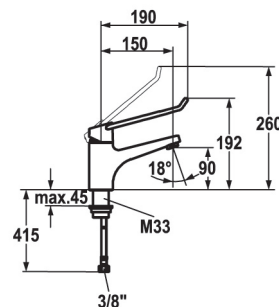

Benkmontert ett-greps med lang hendel

Storkjøkkenbatteri med lang hendel som også kan benyttes med albuen for berøringsfri utførelse. Fast tut. Benkmontert og ved siden av storkjøkken passer denne perfekt på toaletter og andre steder ergonomisk og hygienisk benyttelse er aktuelt.

Tekniske data	
Maks. vanntrykk	5 bar
Maks. vanntemperatur	80° C
Anslutning	3/8" RG
Tut	A=150 mm
Vannmengde	7,5 l/min
Hull i benk	Ø35 mm
Produktnummer	12.291.052- Tutlengde 150 mm
Alternativt	12.291.051- Tutlengde 120 mm