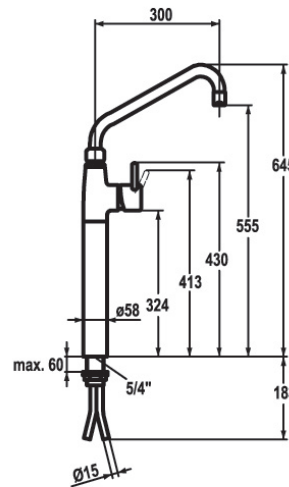

KWC GASTRO tappebatteri storkjøkken

KWC

Sveitsisk leverandør fra 1874 av robuste storkjøkkenbatterier med lang levetid og fantastisk yteevne.

Benkmontert ett-greps søyle

Storkjøkkenbatteri ofte montert ved siden av komfyr for fylling av kasseroller/kjeler. Svingbar tappetut og keramisk innmat med stor kapasitet. Kan også leveres med leddet tut opp til 900 mm for å rekke over alle kjeler på komfyren. Tuten er solid festet til armaturkroppen med 38 mm gjenger og pakkboks. Montering med ett hull i benk. Robust messingutførelse.

Tekniske data	
Maks. vanntrykk	5 bar
Maks. vanntemperatur	80° C
Anslutning	15 mm rør
Svingbar tut	360°
Tut	A=300 mm
Vannmengde	40 l/min
Hull i benk	Ø42 mm
NRF nummer	4450529
Produktnummer	24.501.064- Tutlengde 300 mm
Alternativt	24.501.066- Tutlengde 450 mm