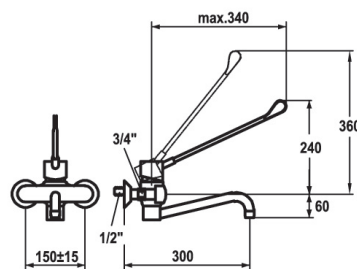

Veggmontert ett-greps med lang hendel

Storkjøkkenbatteri med lang hendel som også kan benyttes med albuen for berøringsfri utførelse. Svingbar tappetut og keramisk innmat med stor kapasitet. Veggmontert og laget i robust messingutførelse.

Tekniske data	
Maks. vanntrykk	5 bar
Maks. vanntemperatur	80° C
Anslutning	3/4" RG (leveres med forskruninger)
Svingbar tut	120°
Tut	A=300 mm
NRF nummer	4450413
Produktnummer	24.62.14 Tutlengde 300 mm
Alternativt	24.62.16- Tutlengde 400 mm