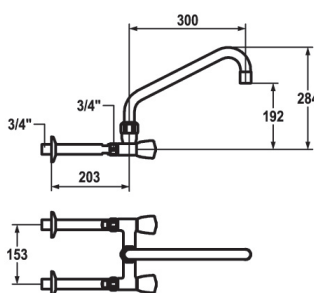

Veggmontert to-greps

Storkjøkkenbatteri til fylling av kjeler, kummer e.l. Svingbar tappetut og kranoverdeler med stor kapasitet. Tuten er solid festet til armaturkroppen med 38 mm gjenger og pakkboks. Montering på vegg. Robust messingutførelse.

Tekniske data	
Maks. vanntrykk	5 bar
Maks. vanntemperatur	80° C
Anslutning	3/4" RG (leveres med forskruninger)
Svingbar tut	360°
Tut	A=300 mm
Vannmengde	105 l/min
NRF nummer	4450509
Produktnummer	24.42.21- Tutlengde 300 mm
Alternativt	24.42.24- Tutlengde 450 mm