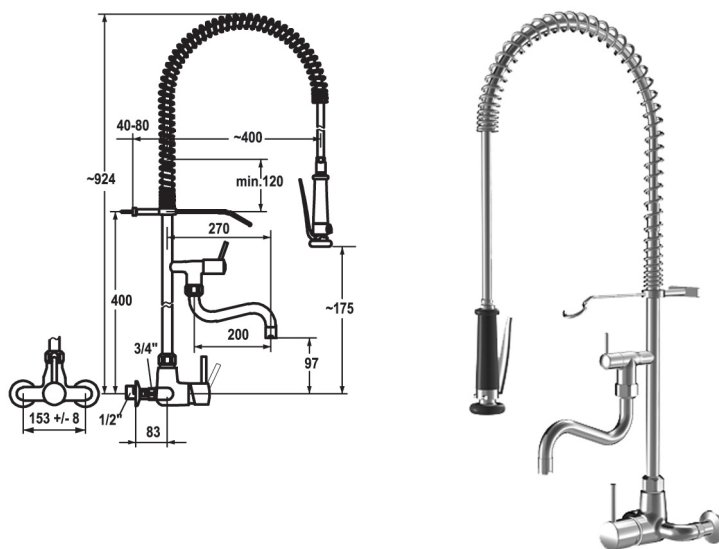

KWC

Sveitsisk leverandør fra 1874 av robuste storkjøkkenbatterier med lang levetid og fantastisk yteevne.

Veggmontert ett-greps m/tut

Veggmontert forspyledusj med svingbar tappetut. Ett-greps blandebatteri og avstengbar dusj i fleksibelt oppheng. Leveres med integrerte tilbakeslagsventiler i armaturkroppen. Robust messingutførelse.

Tekniske data	
Maks. vanntrykk	5 bar
Maks. vanntemperatur	80° C
Senteravstand	153 mm
Anslutning	3/4" RG (leveres med forskruninger)
Tilbakeslagsventiler	Integrert i armaturkropp
Tut	A=200 mm, B=270 mm
Vannmengde	Tut=20 l/min, dusj=18 l/min
NRF nummer	4450561
Produktnummer	24.502.164- Tutlengde 270 mm (B-mål)
Alternativt	24.502.166- Tutlengde 370 mm (B-mål)