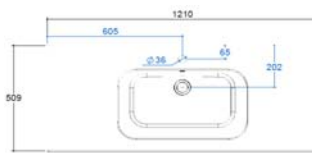

Hvit gloss:

Creta matt:

Svart matt:

Størrelser:

60 cm senter:

85 cm senter:

105 cm senter:

105 cm høyre:

105 cm venstre:

120 cm senter:

120 cm høyre:

120 cm venstre:

120 cm dobbel:

140 cm dobbel:

**Salgsstart:**

Oktober 2014: Hvit gloss

60 cm:

85 cm:

140 cm:

105 senter:

105 venstre:

105 høyre:

120 senter:

120 venstre: