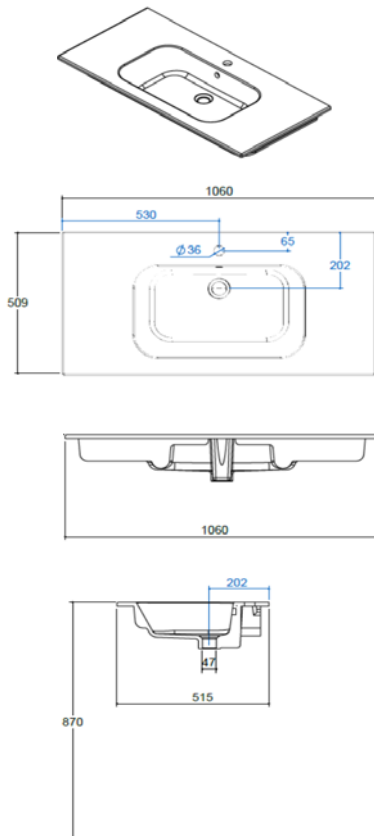

Hvit gloss:

Creta matt:

Svart matt:

Størrelser:

60 cm senter:

85 cm senter:

105 cm senter:

105 cm høyre:

105 cm venstre:

120 cm senter:

120 cm høyre:

120 cm venstre:

120 cm dobbel:

140 cm dobbel:

**Salgsstart:**

Oktober 2014: Hvit gloss

60 cm:

85 cm:

140 cm:

105 senter:

105 venstre:

105 høyre:

120 senter:

120 venstre:

120 høyre:

120 dobbel: