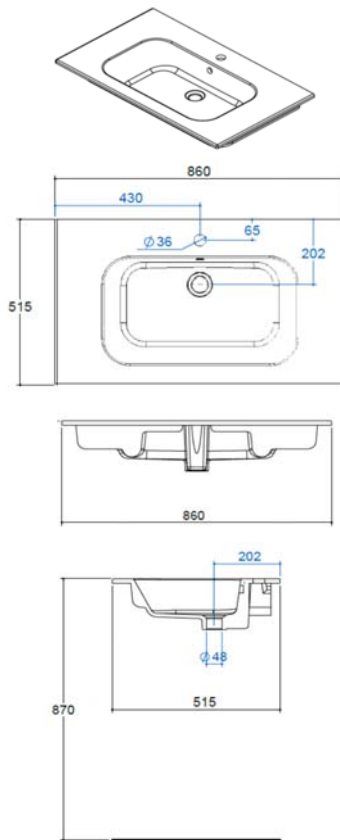

Hvit gloss:

Creta matt:

Svart matt:

Størrelser:

60 cm senter:

85 cm senter:

105 cm senter:

105 cm høyre:

105 cm venstre:

120 cm senter:

120 cm høyre:

120 cm venstre:

120 cm dobbel:

140 cm dobbel:

**Salgsstart:**

Oktober 2014: Hvit gloss

60 cm:

85 cm:

140 cm:

105 senter:

105 venstre:

105 høyre:

120 senter:

120 venstre: