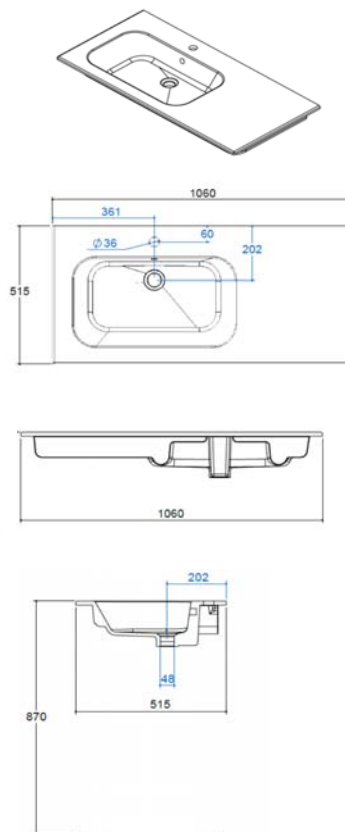

Hvit gloss:

Creta matt:

Svart matt:

Størrelser:

60 cm senter:

85 cm senter:

105 cm senter:

105 cm høyre:

105 cm venstre:

120 cm senter:

120 cm høyre:

120 cm venstre:

120 cm dobbel:

140 cm dobbel:

**Salgsstart:**

Oktober 2014: Hvit gloss

60 cm:

85 cm:

140 cm:

105 senter:

105 venstre:

105 høyre:

120 senter:

120 venstre:

120 høyre:

120 dobbel: