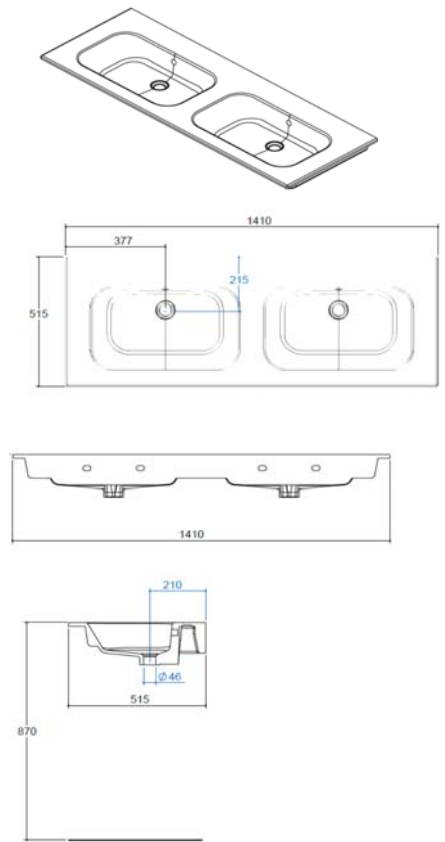

Hvit gloss:

Creta matt:

Svart matt:

Størrelser:

60 cm senter:

85 cm senter:

105 cm senter:

105 cm høyre:

105 cm venstre:

120 cm senter:

120 cm høyre:

120 cm venstre:

120 cm dobbel:

140 cm dobbel:

**Salgsstart:**

Oktober 2014: Hvit gloss

60 cm:

85 cm:

140 cm:

105 senter:

105 venstre:

105 høyre:

120 senter:

120 venstre: