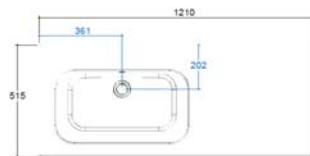

Hvit gloss:

Creta matt:

Svart matt:

Størrelser:

60 cm senter:

85 cm senter:

105 cm senter:

105 cm høyre:

60 cm:

85 cm:

140 cm:

105 senter:

105 venstre:

105 høyre:

120 senter:

120 venstre:

120 høyre:

120 dobbel: