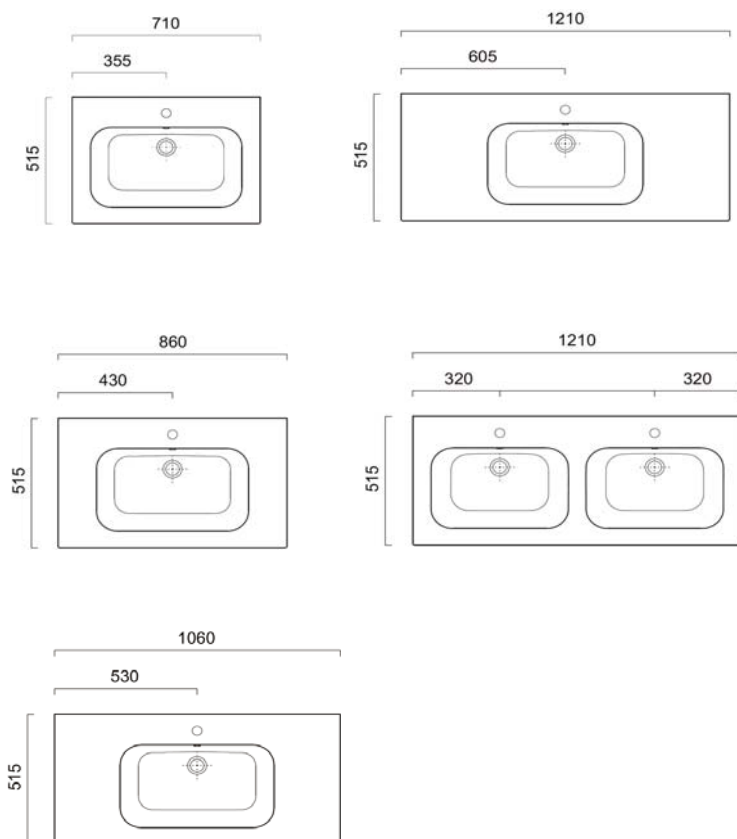

Hvit gloss:

Creta matt:

Svart matt:

Størrelser:

60 cm senter:

85 cm senter:

105 cm senter:

105 cm høyre:

105 cm venstre:

120 cm senter:

120 cm høyre:

120 cm venstre:

120 cm dobbel:

140 cm dobbel:

**Salgsstart:**

Oktober 2014: Hvit gloss

60 cm:

85 cm:

140 cm:

105 senter:

105 venstre:

105 høyre:

120 senter:

120 venstre: