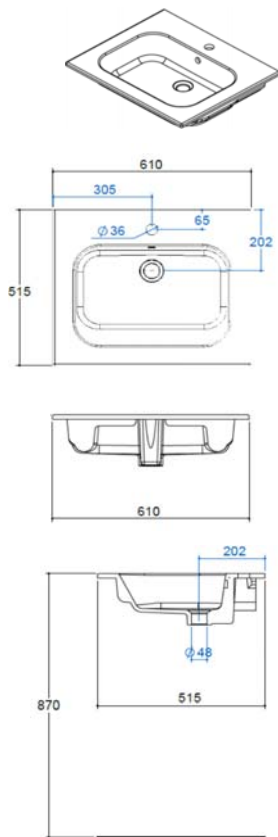

Hvit gloss:

Creta matt:

Svart matt:

Størrelser:

60 cm senter:

85 cm senter:

105 cm senter:

105 cm høyre:

105 cm venstre:

120 cm senter:

120 cm høyre:

120 cm venstre:

120 cm dobbel:

140 cm dobbel:

**Salgsstart:**

Oktober 2014: Hvit gloss

60 cm:

85 cm:

140 cm:

105 senter:

105 venstre:

105 høyre:

120 senter:

120 venstre: