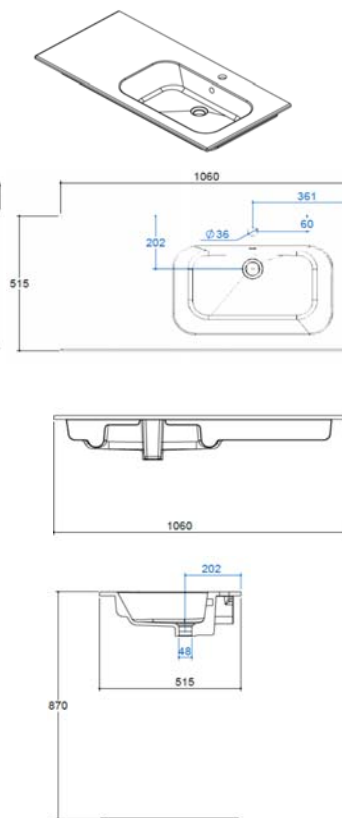

Hvit gloss:

Creta matt:

Svart matt:

Størrelser:

60 cm senter:

85 cm senter:

105 cm senter:

105 cm høyre:

105 cm venstre:

120 cm senter:

120 cm høyre:

120 cm venstre:

120 cm dobbel:

140 cm dobbel:

**Salgsstart:**

Oktober 2014: Hvit gloss

60 cm:

85 cm:

140 cm:

105 senter:

105 venstre:

105 høyre:

120 senter:

120 venstre:

120 høyre:

120 dobbel: