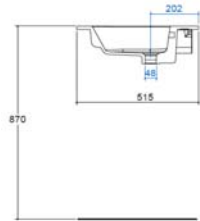

Hvit gloss:

Creta matt:

Svart matt:

Størrelser:

60 cm senter:

85 cm senter:

105 cm senter:

105 cm høyre:

60 cm:

85 cm:

140 cm:

105 senter:

105 venstre:

105 høyre:

120 senter:

120 venstre: