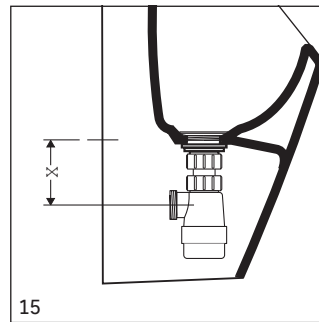

Montaj yerleri  
Su bağlantı noktaları

Emplacement des points d'ancrage  
Raccordement d'eau

Posición de los puntos de sujeción  
Puntos de alimentación de agua

固定位置  
供水

# 0828300000 / # 0828300007 / # 0828300066 / # 0828300067

13

14

15

16

17

18

19