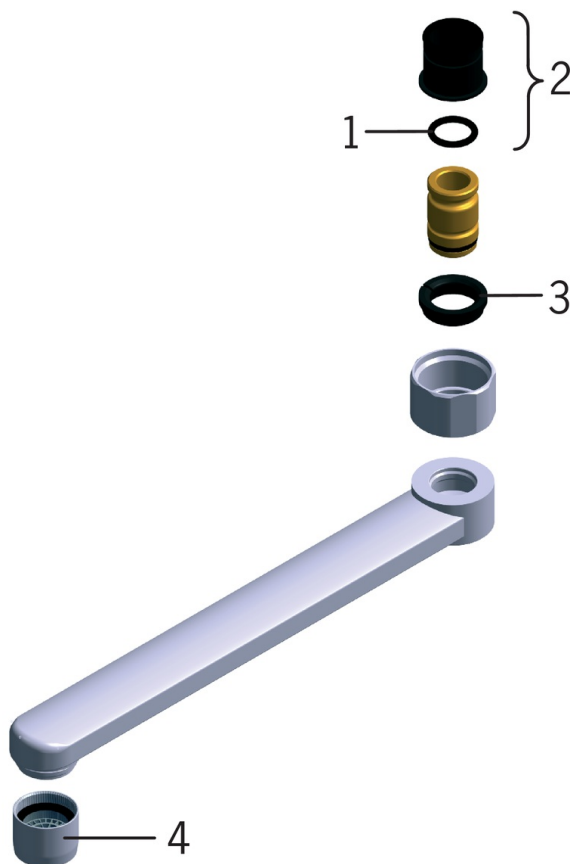

EAN: 6414150010620  
NRF: 4204282  
[static.oras.com/211215](http://static.oras.com/211215)

Svingbar utløpstut  
Strålesamler M22 x 1 innv.

Standard pakn. 1

- Accessories
- Forkrommet
- Svingbar tut
- CASCADE® - stråle

#### Tekniske egenskaper

Tilkoblingsstørrelse

**G3/4**

Projeksjon

**150 mm**

Materiale

**brass**

### SP0044

	Navn	Kode	NRF
01	O-ring, 13.6x2.4	469360/10	4204779
02	Styrehylse (10stk), 18/20.6	219595/10	4204744
03	Støttering (10stk)	219563/10	4204742
04	Strålesamler, M22x1	232201	4204421