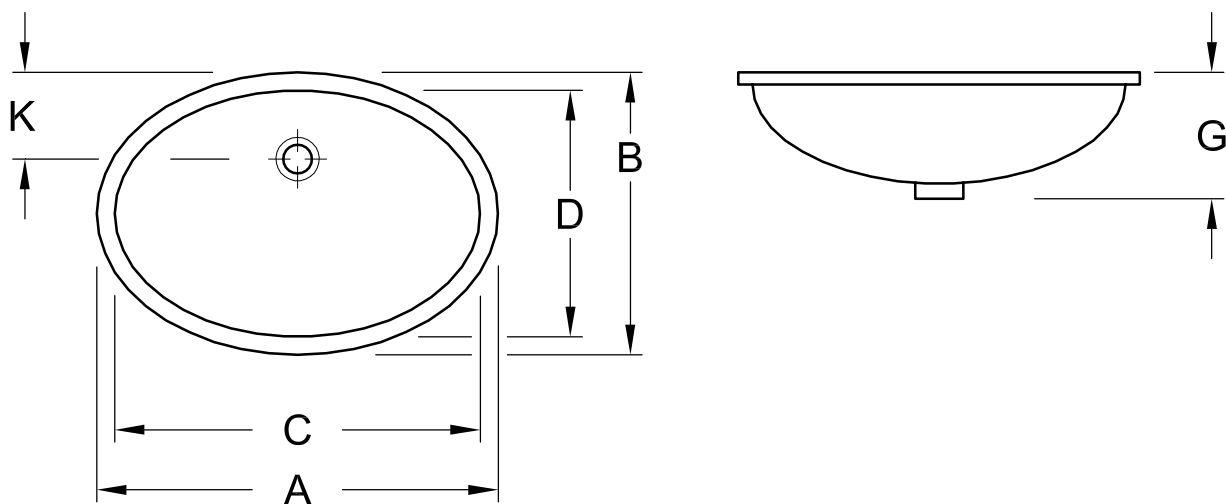

Evana

Underlimt servant

Produktinformasjon

6144 00 XX	615 x 415 mm, 15 kg
6147 00 XX	500 x 350 mm, 11 kg
6147 46 XX	455 x 305 mm, 8 kg
6147 38 XX	380 x 260 mm, 7 kg
Batterihull	Uten område for batterihull
Overløp	Med overløp
Anbefalt armatur	Villeroy & Boch CIRCLE Villeroy & Boch SQUARE Villeroy & Boch SOURCE Villeroy & Boch HYPE
Materialbeskrivelse	Sanitærporselen
Informasjon om glasur	Utvendig side glasert
Modell	Kan også leveres i Ceramicplus
Inngår i leveransen	Monteringssett inkludert
NB:	Utskjæring for servant i benkeplate kan kun gjøres ved å bruke originalservanten som mal.

Farger

- 01 white alpin
- 09 pergamon
- R1 white alpin ceramicplus
- R2 star white ceramicplus
- R3 pergamon ceramicplus

Tekniske tegninger

	A	B	C	D	G	K
6144 00	675	475	615	415	215	150
6147 00	570	410	500	350	215	140
6147 46	520	365	455	305	195	125
6147 38	445	320	380	260	170	110