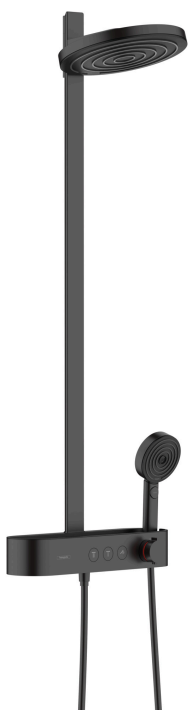

Merke	hansgrohe
Betegnelse	Pulsify Showerpipe 260 2jet med ShowerTablet Select 400
Artikkelnummer	24240670
Overflate	Matt sort
Plassering	1

Produktfoto

Egenskaper

- består av: hodedusj, hånddusj, dusjtermostat, dusjstang, dusjslange
- hodedusj Pulsify 260 2jet
- dusjhodestørrelse hodedusj: 260 mm
- stråletype hodedusj: PowderRain, Intense PowderRain
- kuleledd: hodedusj kan vippes 10-30°
- overflate stråleskive: grafittsort
- stråletype hånddusj: PowderRain, IntenseRain, massasjestråle
- avtakbar hodedusj
- hylle av kunststoff
- maksimal gjennomstrømningsmengde ved 3 bar: 12,9 l/min
- stigerør kan forkortes
- dusjbendlengde hodedusj: 163 mm
- termostat ShowerTablet Select 400
- samtidig bruk av flere utløp
- monteringsmåte: utenpåliggende installasjon
- senteravstand 150 mm ± 12 mm
- termostat leveres med knappene hånddusj, PowderRain, Intense PowderRain