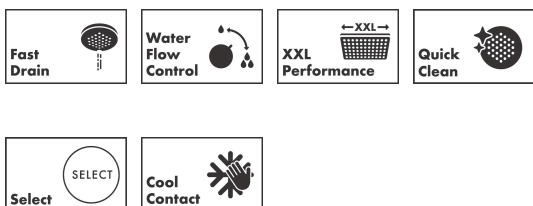

Merke	hansgrohe
Betegnelse	Pulsify Showerpipe 260 2jet med ShowerTablet Select 400
Artikkelnummer	24240670
Overflate	Matt sort
Plassering	1

Produktfoto

Egenskaper

- består av: hodedusj, hånddusj, dusjtermostat, dusjstang, dusjslange
- hodedusj Pulsify 260 2jet
- dusjhodestørrelse hodedusj: 260 mm
- stråletype hodedusj: PowderRain, Intense PowderRain
- kuleledd: hodedusj kan vippes 10-30°
- overflate stråleskive: grafittsort
- stråletype hånddusj: PowderRain, IntenseRain, massasjestråle
- avtakbar hodedusj
- hylle av kunststoff
- maksimal gjennomstrømningsmengde ved 3 bar: 12,9 l/min
- stigerør kan forkortes
- dusjbendlengde hodedusj: 163 mm
- termostat ShowerTablet Select 400
- samtidig bruk av flere utløp
- monteringsmåte: utenpåliggende installasjon
- senteravstand 150 mm ± 12 mm
- termostat leveres med knappene hånddusj, PowderRain, Intense PowderRain

Teknologi

Designpriser