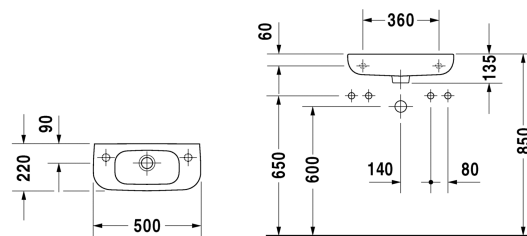

D-Code Servant # 07065000002 / 07065000082 / 07065000092

| < 500 mm > |

Servant	Dimensjoner	Vekt	Modellnummer
med overløp, med plattform til kranhull, glassert på yttersiden, 500 mm			
<b>Farger</b>			
00 Hvit alpin			
<b>Variant</b>			
☒ uten kranhull	500 x 220 mm	7,000 kg	07065000002
● kranhull på høyre side	500 x 220 mm	7,000 kg	07065000082
● kranhull på venstre side	500 x 220 mm	7,000 kg	07065000092
<b>Infobox</b>			
Tilslutning kun i forbindelse med vannlås.			

Alle tegninger inneholder de nødvendige mål som er gjenstand for standard toleranser. De fremkommer i mm og er ikke bindende. Eksakte mål, spesielt ved særskilte tilpassede monteringsforhold, kan bare skaffes fra det ferdige porselensprodukt.