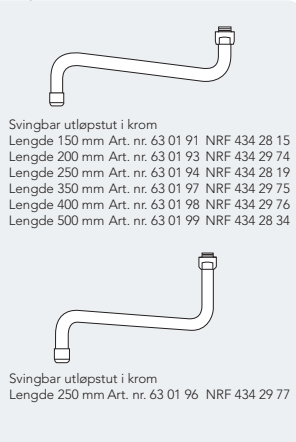

Utløpstut for vegg-/dusjbatterier

Utløpstut

Svingbar S-tut for termostat dusjblender og ettgreps spareblender for veggmontering, eks. 118504, 214004, 216503, 216304.

Forkrommet.

Lengde	VA-nr.	NRF-nr.
150	63 01 91	434 28 15
200	63 01 93	434 29 74
250	63 01 94	434 28 19
350	63 01 97	434 29 75
400	63 01 98	434 29 76
500	63 01 99	434 28 34

Nautic dusjbatteri med dusjtilkopling ned
Art. 21 40 04
NRF 434 09 41

Badekartut med draomkaster
Art. 63 68 20
NRF 434 29 05

Draomkaster
Art. 63 73 15
NRF 434 26 34

Overgangsnippel for fast tut
Art. 63 28 11
NRF 434 26 97

Svingbar utløpstut i krom
Lengde 85 mm Art. nr. 63 36 31 NRF 434 28 79
Lengde 150 mm Art. nr. 63 36 32 NRF 434 28 77
Lengde 200 mm Art. nr. 63 36 33 NRF 434 28 78
Lengde 250 mm Art. nr. 63 36 14 NRF 434 28 68
Lengde 350 mm Art. nr. 63 36 16 NRF 434 26 25
Lengde 400 mm Art. nr. 63 36 24 NRF 434 26 26

Svingbar utløpstut i krom
Lengde 250 mm Art. nr. 63 36 44 NRF 434 29 82
Lengde 410 mm Art. nr. 63 36 46 NRF 434 29 83

Svingbar utløpstut i krom
Lengde 150 mm Art. nr. 63 01 91 NRF 434 28 15
Lengde 200 mm Art. nr. 63 01 93 NRF 434 29 74
Lengde 250 mm Art. nr. 63 01 94 NRF 434 28 19
Lengde 350 mm Art. nr. 63 01 97 NRF 434 29 75
Lengde 400 mm Art. nr. 63 01 98 NRF 434 29 76
Lengde 500 mm Art. nr. 63 01 99 NRF 434 28 34