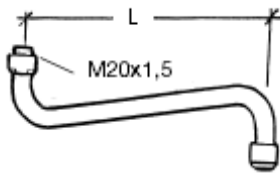

Utløpstut for vegg-/dusjbatterier

Utløpstut

Svingbar S-tut for termostat dusjblender og ettgreps spareblender for veggmontering, eks. 118504, 214004, 216503, 216304.

Forkrommet.

Lengde	VA-nr.	NRF-nr.
150	63 01 91	434 28 15
200	63 01 93	434 29 74
250	63 01 94	434 28 19
350	63 01 97	434 29 75
400	63 01 98	434 29 76
500	63 01 99	434 28 34

Svingbar utløpstut i krom
Lengde 85 mm Art. nr. 63 36 31 NRF 434 28 79
Lengde 150 mm Art. nr. 63 36 32 NRF 434 28 77
Lengde 200 mm Art. nr. 63 36 33 NRF 434 28 78
Lengde 250 mm Art. nr. 63 36 14 NRF 434 28 68
Lengde 350 mm Art. nr. 63 36 16 NRF 434 26 25
Lengde 400 mm Art. nr. 63 36 24 NRF 434 26 26

Svingbar utløpstut i krom
Lengde 250 mm Art. nr. 63 01 96 NRF 434 29 77

Fast utløpstut i krom
Lengde 140 mm Art. nr. 63 07 70
NRF 434 29 81

Fast utløpstut i krom
Lengde 250 mm Art. nr. 63 25 55
NRF 434 29 78
Lengde 400 mm Art. nr. 63 26 76
NRF 434 29 79

Sidedusj
Selvstengende hånddusj for veggmontert kjøkken- og servantbatteri
Art. nr. 63 42 10
NRF 434 33 35

Svingbar dobbel utløpstut i krom
Lengde 945 mm Art. nr. 63 01 51 NRF 434 28 11

Overgangsnippel i krom, inkl. O-ring
Art. nr. 63 28 13
NRF 34 29 84