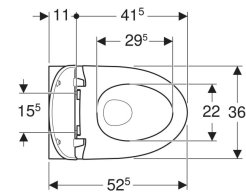

Porsgrund Glow 65 sett vegghengt toalett, Rimfree, med toalettsete

Eksempelbilde

Bruksformål

- For innbyggingssisterne

Egenskaper

- Vegghengt

- Rimfree

Tekniske data

Materiale	Porselen
Boltavstand	18 / 23 cm

Leveringsomfang

- Toalettskål
- Vannfordeler
- Toalettsete
- 2 dekkhetter

Art. nr.	NRF nr.	Farge / overflate	B	B1	B2	H	H1	H2	T	T1	Quick-Release engsler	SoftClose	Feste	Hengselmateriale	Materialhardhet	kr/stk Ekskl. mva.
7626501301	6002794	Hvit / Porsgrund Smart	36 cm	36.5 cm	29.5 cm	38.5 cm	5 cm	2 cm	52.5 cm	19.5 cm	Ja	Ja	Nedenfra	Forkrommet messing	Hardt sete	3.953