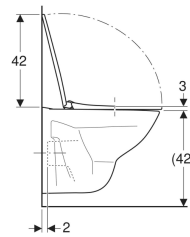

Porsgrund Glow 65 sett vegghengt toalett, Rimfree, med toalettsete

Eksempelbilde

Bruksformål

- For innbyggingssisterne

Egenskaper

- Vegghengt

- Rimfree

Tekniske data

Materiale	Porselen
Boltavstand	18 / 23 cm

Leveringsomfang

- Toalettskål
- Vannfordeler
- Toalettsete
- 2 dekkhetter

Art. nr.	NRF nr.	Farge / overflate	B	B1	B2	H	H1	H2	T	T1	Quick-Release engsler	SoftClose	Feste	Hengselmateriale	Materialhardhet	kr/stk Ekskl. mva.
7626501301	6002794	Hvit / Porsgrund Smart	36 cm	36.5 cm	29.5 cm	38.5 cm	5 cm	2 cm	52.5 cm	19.5 cm	Ja	Ja	Nedenfra	Forkrommet messing	Hardt sete	3.953