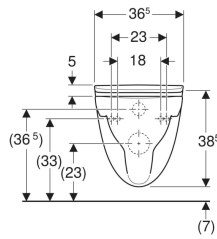

Porsgrund Glow 65 sett vegghengt toalett, Rimfree, med toalettsete

Eksempelbilde

Bruksformål

- For innbyggingssisterne

Egenskaper

- Vegghengt

- Rimfree

Tekniske data

Materiale	Porselen
Boltavstand	18 / 23 cm

Leveringsomfang

- Toalettskål
- Vannfordeler
- Toalettsete
- 2 dekkhetter

Art. nr.	NRF nr.	Farge / overflate	B	B1	B2	H	H1	H2	T	T1	Quick-Release engsler	SoftClose	Feste	Hengselmateriale	Materialhardhet	kr/stk Ekskl. mva.
7626501301	6002794	Hvit / Porsgrund Smart	36 cm	36.5 cm	29.5 cm	38.5 cm	5 cm	2 cm	52.5 cm	19.5 cm	Ja	Ja	Nedenfra	Forkrommet messing	Hardt sete	3.953