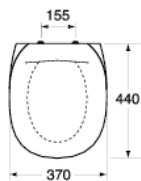

Toalettseter - standard

Hvit

GUSTAVSBERG /
SMARTERE BADEROM

Produktets funksjoner

- Standardsete produsert i polypropylen (PP)
- Passer til toaletter i 300-serien og Arctic

Artikkelnummer mv.

NRF-nr:
6025412

ART-nr:
GB1919901702

EAN-nr:
7391530029986

Emballasje
L: 400,00 x W: 600,00 x H: 530,00 mm.
Vekt: 1,50 kg

Anbefalt utsalgspris
345 NOK 276 NOK ekskl. skatt)

Energimerking og sertifiseringer