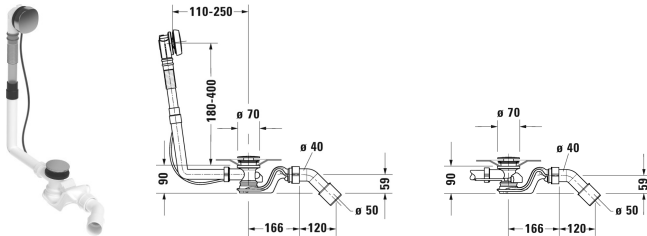

## Tilbehør Av- og overløpssett Quadroval # 792200

Av- og overløpssett Quadroval	Dimensjoner	Vekt	Ordrenummer
krom, til badekar med avløp i siden, Avløp 52 mm, Kabellengde 530 mm			
Farger			
Variant			

Alle tegninger inneholder de nødvendige mål som er gjenstand for standard toleranser. De fremkommer i mm og er ikke bindende. Eksakte mål, spesielt ved særskilte tilpassede monteringsforhold, kan bare skaffes fra det ferdige porselensprodukt.