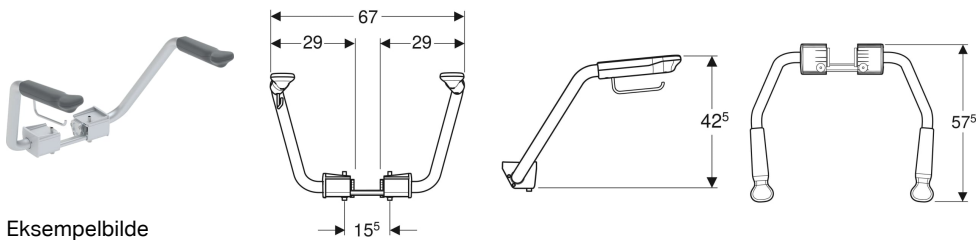

Porsgrund Seven D armlener med toalettspirholder

Eksempelbilde

Bruksformål

- For fastmontering på toaletter med hardt toalettsete
- Utviklet for rullestolbrukere
- For helseinstitusjoner

Egenskaper

- Kan belastes med opp til 75 kg per armlene

Leveringsomfang

- 2 armlener
- Toalettspirholder

- Universell utforming
- Vippbar

Tekniske data

Materiale | Aluminium

- Monteringsmateriell

Art. nr.	NRF nr.	kr/stk Ekskl. mva.	kr/stk Inkl. mva.
502.340.00.2	6005348	5.248	6.560

Tilbehør

- Porsgrund toalettspirholder til armlene