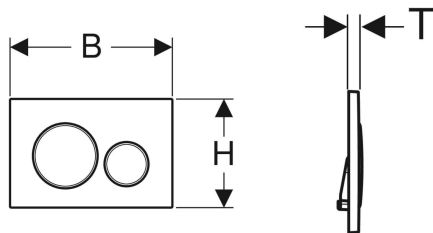

## Geberit Sigma20 betjeningsplate til dobbeltskyl

Eksempelbilde

### Bruksformål

- For aktivering av skyll med Sigma innbyggingsssystemer

### Tekniske data

Betjeningskraft | < 20 N

- 2 trykkstag

Art. nr.	NRF nr.	Farge / overflate	Materiale	B	H	T
115.882.KH.1	6166728	Plate og knapper: blankforkrommet Designringer: mattforkrommet	Plast	24.6 cm	16.4 cm	1.2 cm
115.882.KJ.1	6166729	Plate og knapper: hvit Designringer: glansforkrommet	Plast	24.6 cm	16.4 cm	1.2 cm
115.882.KK.1	6166731	Plate og knapper: hvit Designringer: forgyllet	Plast	24.6 cm	16.4 cm	1.2 cm
115.882.KM.1	6166733	Plate og knapper: svart Designringer: glansforkrommet	Plast	24.6 cm	16.4 cm	1.2 cm
115.882.SN.1	6166735	Plate og knapper: børstet, easy-to-clean-belegg Designringer: polert	Syrefast stål	24.6 cm	16.4 cm	1.2 cm
115.882.JQ.1	6166604	Plate og knapper: matt krom lakkert, easy-to-clean-belegg Designringer: glansforkrommet	Plast	24.6 cm	16.4 cm	1.2 cm
115.882.JT.1	6166603	Plate og knapper: hvit matt lakkert, easy-to-clean-belegg Designringer: glansforkrommet	Plast	24.6 cm	16.4 cm	1.2 cm
115.882.14.1	6166605	Plate og knapper: svart matt lakkert, easy-to-clean-belegg Designringer: glansforkrommet	Plast	24.6 cm	16.4 cm	1.2 cm
115.882.11.1	6166256	Plate og knapper: hvit Designringer: hvit matt	Plast	24.6 cm	16.4 cm	1.2 cm
115.882.01.1	6166255	Plate og knapper: hvit matt lakkert, easy-to-clean-belegg Designringer: hvit	Plast	24.6 cm	16.4 cm	1.2 cm
115.882.DW.1	6166258	Plate og knapper: svart Designringer: svart matt	Plast	24.6 cm	16.4 cm	1.2 cm
115.882.16.1	6166257	Plate og knapper: svart matt lakkert, easy-to-clean-belegg Designringer: svart	Plast	24.6 cm	16.4 cm	1.2 cm