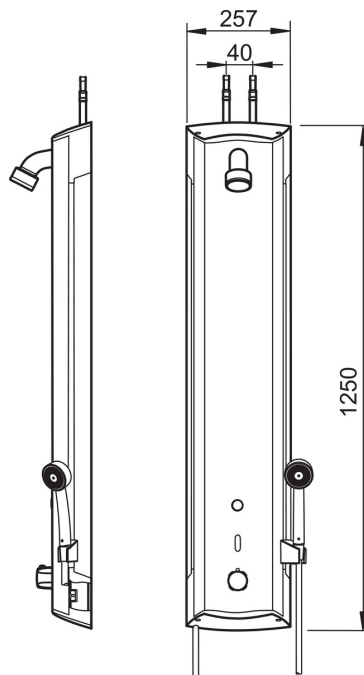

Reserve deler

SP6662S

Navn	Kode	NRF
01 Termostatstyrt reguleringskassett	178780V	4204922
02 Smussfilter	178295	4204595
03 Temperaturreguleringsgrep	178794V	4204467
04 O-ringsett	178796V	4204923
05 Membran m/støttering	199205V	4204493
06 Magnetventil, komplett	199206V	4204494
07 Sensor, 6 V	600202V	4203384
08 Batteriboks komplett	199417V	4204433
09 Lithium batteri, 2CR5 6 V	198330	4204804
10 Omkaster	209695	4204616
11 Låsbart temp.ratt	199276V	4204416