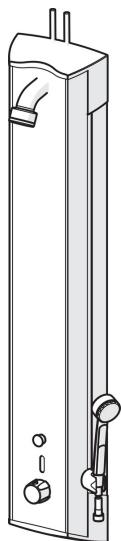

Reserve deler

SP6662S

Navn	Kode	NRF
01 Termostatstyrt reguleringskassett	178780V	4204922
02 Smussfilter	178295	4204595
03 Temperaturreguleringsgrep	178794V	4204467
04 O-ringsett	178796V	4204923
05 Membran m/støttering	199205V	4204493
06 Magnetventil, komplett	199206V	4204494
07 Sensor, 6 V	600202V	4203384
08 Batteriboks komplett	199417V	4204433
09 Lithium batteri, 2CR5 6 V	198330	4204804
10 Omkaster	209695	4204616
11 Låsbart temp.ratt	199276V	4204416