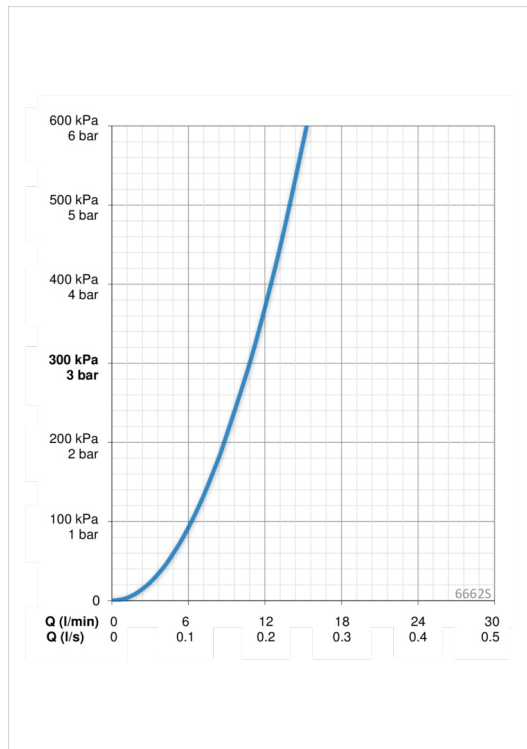

Berøringsfritt, batteridrevet 6 V dusjpanel i aluminium, med termostatblander og tilkobling til kaldt og varmt vann, og hånddusj. Tilkobling på toppen. Dusjpanelet åpnes ved å føre hånden foran sensoren. Vannet renner så lenge brukeren står foran dusjen, og stopper når brukeren beveger seg ut av sensorens følsomhetsområde.

Tilbehøret selges separat: Såpekopp (199880), og støttehåndtak (199881)

- Public
- Berøringsfri, Termostat, Batteridrevet
- Veggmontert
- Aluminium/Krom
- Temperaturreguleringshendel
- Hånddusj
- Termostat-kassett, Tilbakeslagsventil, Smussfilter
- Infrarød autofokus sensor, Magnetventil, Indikator for lav spenning
- Justerbare program innstillinger (magnetpinne)
- Tilkobling topp

Teknisk data

Flow attributter

Vannmengde ved 300 kPa	0.18 l/s
Trykktap (0.2 l/s)	350 kPa

Tekniske egenskaper

Varmtvannsforsyning	max. +70°C
Arbeidstrykk	100 - 1000 kPa
Tilkoblingsstørrelse	Ø 12 mm
Installasjons bredde	CC40
Materiale	Aluminium

Program innstillinger

Etterrenningstid	5 s
Funksjonstid	5 min
Åpningsavstand	0-5 cm

Elektroniske attributter

Batteri	Lithium 2CR5 6 V

Bestemmelser

EMC Directive	C € 89/336/EEC
EN Standard	EN 15091
Støyklasse	I (ISO 3822)
Tetthetsklasse	IP 55

Typegodkjennelse

STF Sertifikat	VTT-RTH-00114-11
UN38.3	UN38-3 Maxell 2CR5