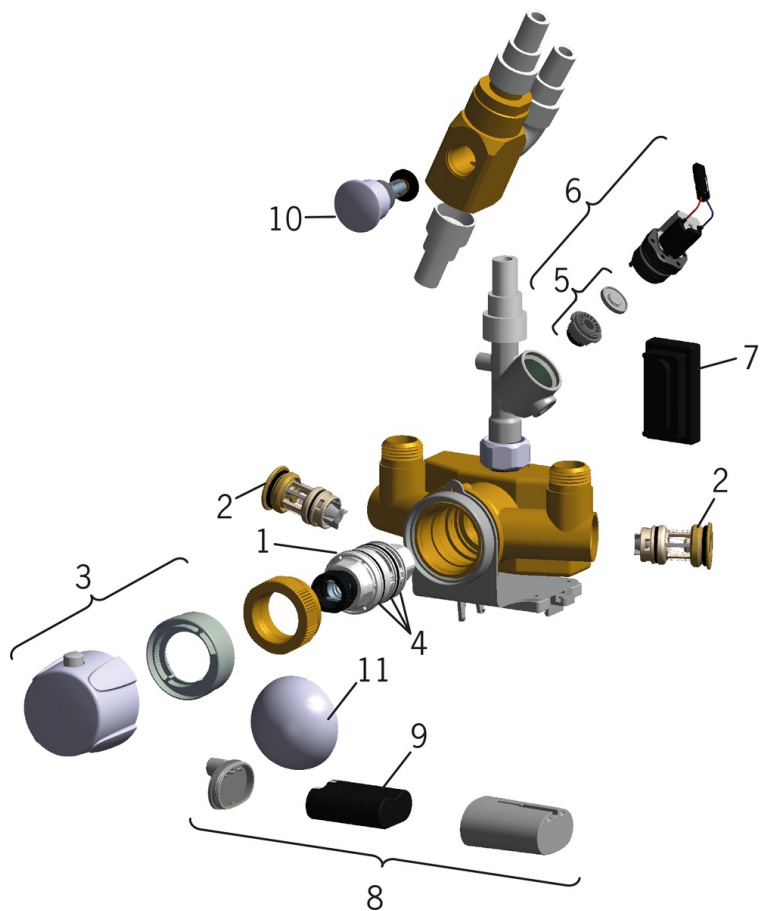

Reserve deler

SP6662S

Navn	Kode	NRF
01 Termostatstyrt reguleringskassett	178780V	4204922
02 Smussfilter	178295	4204595
03 Temperaturreguleringsgrep	178794V	4204467
04 O-ringsett	178796V	4204923
05 Membran m/støttering	199205V	4204493
06 Magnetventil, komplett	199206V	4204494
07 Sensor, 6 V	600202V	4203384
08 Batteriboks komplett	199417V	4204433
09 Lithium batteri, 2CR5 6 V	198330	4204804
10 Omkaster	209695	4204616
11 Låsbart temp.ratt	199276V	4204416