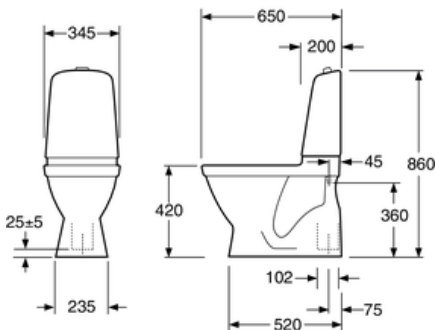

## Informasjon om pakking

Lengde: 680 mm | Bredde: 360 mm | Høyde: 940 mm  
Vekt: 31 kg  
Antall i pakken: 1 st

## Energimerking og sertifiseringer

- CE-godkjent. SS-EN 33-dimensjonering og SS-EN 997-funksjon. Oppfyller Sikker vanninstallasjon.

## Teknisk informasjon

- Spyling – vannmengde: 6/3 Dobbelspyling 6/3 (L)