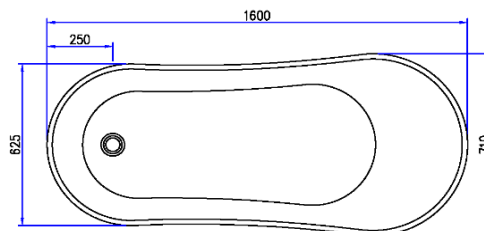

Alterna Amor badekar

NRF nr.	Varenavn	Mål (cm)	Vekt (kg)	Beskrivelse	GTIN / EAN
6219221	Amor badekar	160x75x72 cm	39,000	Nostalgisk design, inkl. pop up-ventil	7072278006667
6219222	Amor løveføtter krom	30x15.5x13 cm	3,000	4 stk	7072278006674
6219223	Amor løveføtter hvit	30x15.5x13 cm	3,000	4 stk	7072278006681
6219224	Amor løveføtter sort	30x15.5x13 cm	3,000	4 stk	7072278006698