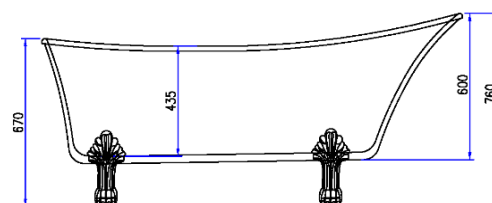

Alterna Amor badekar

NRF nr.	Varenavn	Mål (cm)	Vekt (kg)	Beskrivelse	GTIN / EAN
6219221	Amor badekar	160x75x72 cm	39,000	Nostalgisk design, inkl. pop up-ventil	7072278006667
6219222	Amor løveføtter krom	30x15.5x13 cm	3,000	4 stk	7072278006674
6219223	Amor løveføtter hvit	30x15.5x13 cm	3,000	4 stk	7072278006681
6219224	Amor løveføtter sort	30x15.5x13 cm	3,000	4 stk	7072278006698