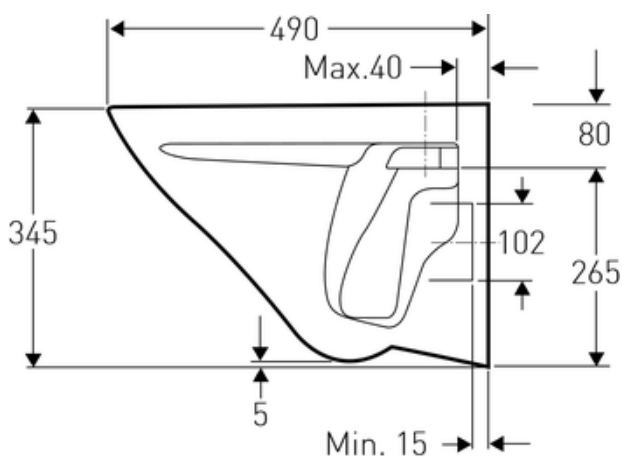

Geberit AS

Porsgrund Pro veggskål

4. TEKNISK SERVICE

Produsent/importør	Geberit AS
Postadresse	Luhrtoppen 2
Postnr. og poststed	1470 Lørenskog
E-mejl / Webb	order.no@geberit.com www.porsgrundbad.no

Porselensproduktenes hovedmål tol. ±2%