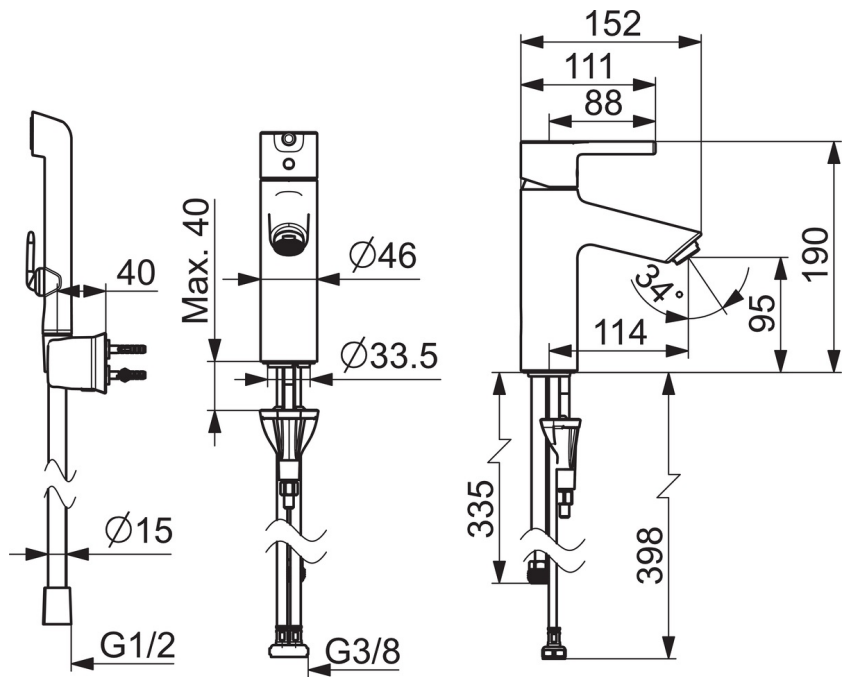

EAN: 6414150102363
static.oras.com/2606AF-105

- Servant
- Ettgreps, Bidetta
- Benkemontert
- Forkrommet
- Fast tut
- PCA® strålesamler med konstant vannmengde uavhengig av trykk
- Ettgrepshendel, Pinnehendel, Varmt/kaldt symbol
- Bidetta hånddusj
- Temperatur- og mengdebegrensere
- Ø 30 mm kassett
- Fleksible slanger
- 3S Installasjon
- Uten oppløftventil

Teknisk data

Flow attributter

Øko-stråle ved 300 kPa **0.07 l/s**

Tekniske egenskaper

Varmtvannsforsyning **max. +70°C**
 Arbeidstrykk **50 - 1000 kPa**
 Tilkoblingsstørrelse **G3/8**
 Prosjeksjon **114 mm**
 Tilbakeslagssikring (EN1717) **HC**
 Materiale **brass**

Bestemmelser

EN Standard **EN 817**
 Støyklasse **I (ISO 3822)**

Reserve deler

SP2610F-GB

	Navn	Kode	NRF
01	Hendel	1010312V	
01	Hendel	1011999V	
02	Deksel	1012105V	4205461
03	Dekkring	1012421V	4205466
04	Festemutter for kassett, M34x1.5	1012133V	
05	Kassett, 3.0	1014428V	
06	Strålesamler, M24x1, -105	601166V	4202935
07	Underlagsskive	1002371V	4205303
08	Pinneskrue, M8x1, L=130	1000780V	4205235
09	Kranfeste komplett	602610V	4205225