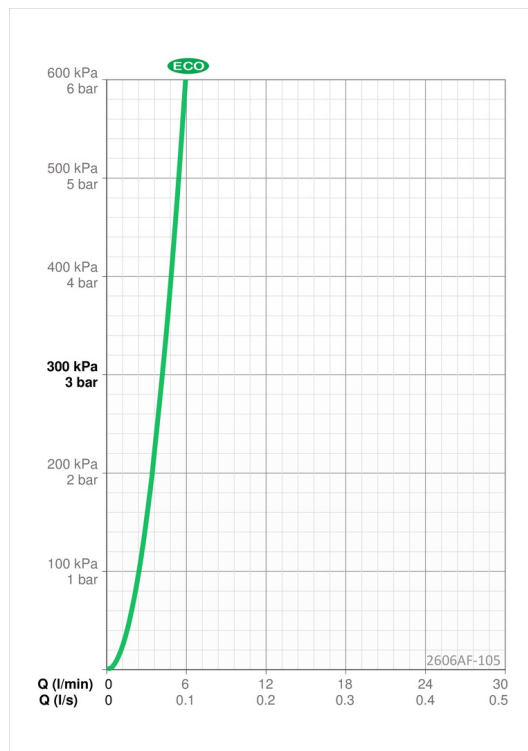

EAN: 6414150102363
static.oras.com/2606AF-105

- Servant
- Ettgreps, Bidetta
- Benkemontert
- Forkrommet
- Fast tut
- PCA® strålesamler med konstant vannmengde uavhengig av trykk
- Ettgrepshendel, Pinnehendel, Varmt/kaldt symbol
- Bidetta hånddusj
- Temperatur- og mengdebegrensere
- Ø 30 mm kassett
- Fleksible slanger
- 3S Installasjon
- Uten oppløftventil

Teknisk data

Flow attributter

Øko-stråle ved 300 kPa **0.07 l/s**

Tekniske egenskaper

Varmtvannsforsyning **max. +70°C**
 Arbeidstrykk **50 - 1000 kPa**
 Tilkoblingsstørrelse **G3/8**
 Prosjeksjon **114 mm**
 Tilbakeslagssikring (EN1717) **HC**
 Materiale **brass**

Bestemmelser

EN Standard **EN 817**
 Støyklasse **I (ISO 3822)**

Reserve deler

SP2610F-GB

	Navn	Kode	NRF
01	Hendel	1010312V	
01	Hendel	1011999V	
02	Deksel	1012105V	4205461
03	Dekkring	1012421V	4205466
04	Festemutter for kassett, M34x1.5	1012133V	
05	Kassett, 3.0	1014428V	
06	Strålesamler, M24x1, -105	601166V	4202935
07	Underlagsskive	1002371V	4205303
08	Pinneskrue, M8x1, L=130	1000780V	4205235
09	Kranfeste komplett	602610V	4205225