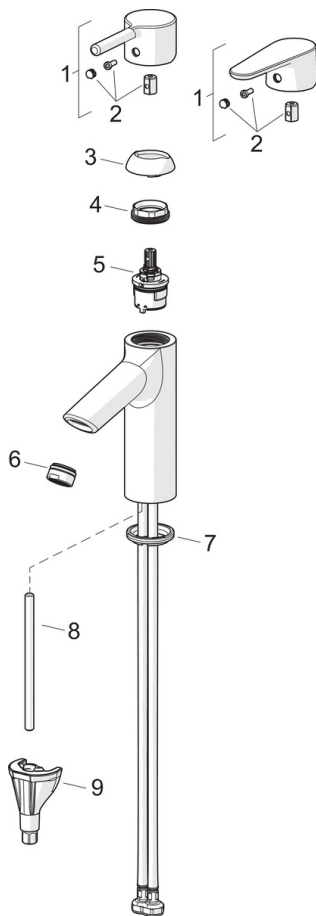

EAN: 6414150102363
static.oras.com/2606AF-105

- Servant
- Ettgreps, Bidetta
- Benkemontert
- Forkrommet
- Fast tut
- PCA® strålesamler med konstant vannmengde uavhengig av trykk
- Ettgrepshendel, Pinnehendel, Varmt/kaldt symbol
- Bidetta hånddusj
- Temperatur- og mengdebegrensere
- Ø 30 mm kassett
- Fleksible slanger
- 3S Installasjon
- Uten oppløftventil

Teknisk data

Flow attributter

Øko-stråle ved 300 kPa **0.07 l/s**

Tekniske egenskaper

Varmtvannsforsyning **max. +70°C**
 Arbeidstrykk **50 - 1000 kPa**
 Tilkoblingsstørrelse **G3/8**
 Prosjeksjon **114 mm**
 Tilbakeslagssikring (EN1717) **HC**
 Materiale **brass**

Bestemmelser

EN Standard **EN 817**
 Støyklasse **I (ISO 3822)**

Reserve deler

SP2610F-GB

	Navn	Kode	NRF
01	Hendel	1010312V	
01	Hendel	1011999V	
02	Deksel	1012105V	4205461
03	Dekkring	1012421V	4205466
04	Festemutter for kassett, M34x1.5	1012133V	
05	Kassett, 3.0	1014428V	
06	Strålesamler, M24x1, -105	601166V	4202935
07	Underlagsskive	1002371V	4205303
08	Pinneskrue, M8x1, L=130	1000780V	4205235
09	Kranfeste komplett	602610V	4205225