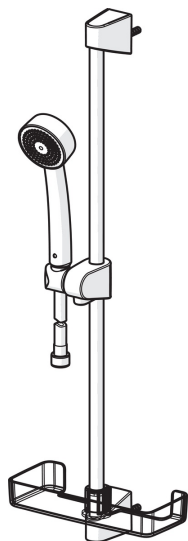

EAN: 6414150080661  
 NRF: 4203007  
[static.oras.com/530-11](http://static.oras.com/530-11)

Oras Apollo dusjsett med ECO inkludert hånddusj (ø70 mm) med kalkbeskyttelsesteknologi, 650 mm dusjstang, såpekopp og 1500 mm dusjslange. Vann forbruk er begrenset til 7 l/min.

- Shower
- Veggmontert
- Hvit
- Hånddusj, Veggstang, Veggbrakett justerbar, Såpeholder, Dusjslange (1500 mm)

### Flow attributter

Vannmengde ved 300 kPa (med vannmengdebegrenser) **0.11 l/s**

### Tekniske egenskaper

Varmtvannsforsyning **max. +65°C**  
 Arbeidstrykk **50 - 500 kPa**  
 Tilkoblingsstørrelse **G1/2**  
 Lengde/høyde **650 mm**