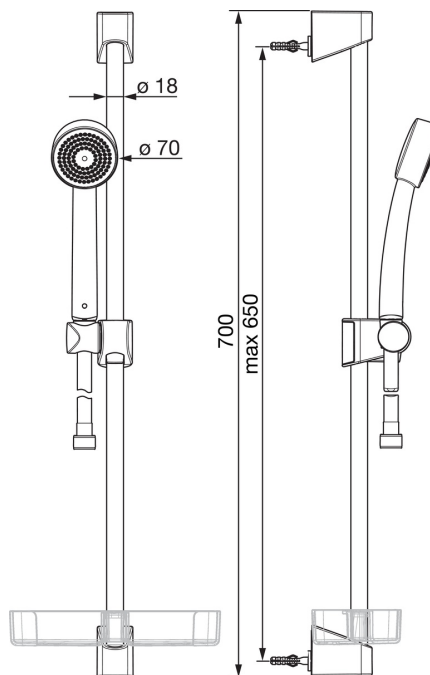

EAN: 6414150080661  
 NRF: 4203007  
[static.oras.com/530-11](http://static.oras.com/530-11)

Oras Apollo dusjsett med ECO inkludert hånddusj (ø70 mm) med kalkbeskyttelsesteknologi, 650 mm dusjstang, såpekopp og 1500 mm dusjslange. Vann forbruk er begrenset til 7 l/min.

- Shower
- Veggmontert
- Hvit
- Hånddusj, Veggstang, Veggbrakett justerbar, Såpeholder, Dusjslange (1500 mm)

### Flow attributter

Vannmengde ved 300 kPa (med vannmengdebegrenser) **0.11 l/s**

### Tekniske egenskaper

Varmtvannsforsyning **max. +65°C**  
 Arbeidstrykk **50 - 500 kPa**  
 Tilkoblingsstørrelse **G1/2**  
 Lengde/høyde **650 mm**