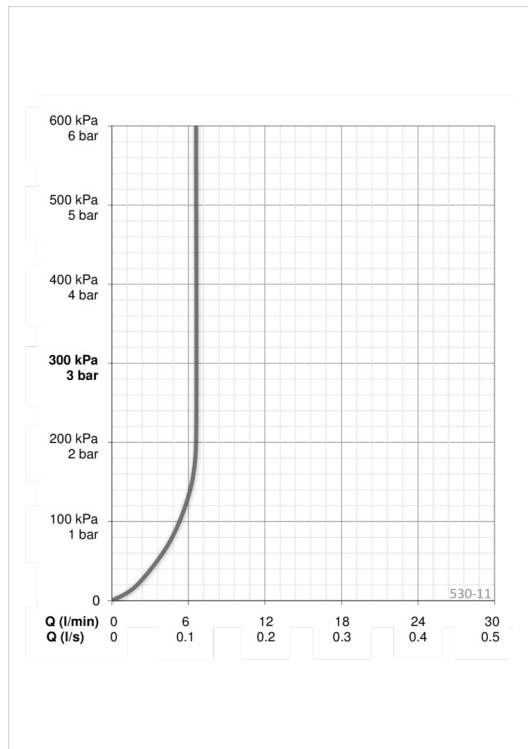

- Shower
- Veggmontert
- Hvit
- Hånddusj, Veggstang, Veggbrakett justerbar, Såpeholder, Dusjslange (1500 mm)

### Flow attributter

Vannmengde ved 300 kPa (med vannmengdebegrenser) **0.11 l/s**

### Tekniske egenskaper

Varmtvannsforsyning **max. +65°C**  
 Arbeidstrykk **50 - 500 kPa**  
 Tilkoblingsstørrelse **G1/2**  
 Lengde/høyde **650 mm**