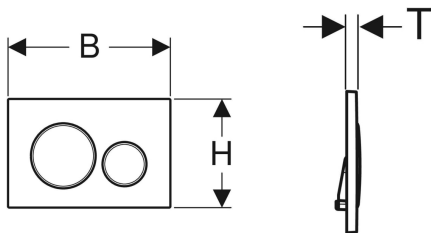

Geberit Sigma20 betjeningsplate til dobbeltskyl

Eksempelbilde

Bruksformål

- For aktivering av skyll med Sigma innbyggingsssystemer

Egenskaper

- Frontbetjening

Leveringsomfang

- Monteringsramme
- 2 avstandsbolter

- Lydisolerte trykkstag, verktøyfri rask montering

Tekniske data

Betjeningskraft | < 20 N

- 2 trykkstag

Art. nr.	NRF nr.	Farge / overflate	Materiale	B	H	T
115.882.KH.1	6166728	Plate og knapper: blankforkrommet Designringer: mattforkrommet	Plast	24.6 cm	16.4 cm	1.2 cm
115.882.KJ.1	6166729	Plate og knapper: hvit Designringer: glansforkrommet	Plast	24.6 cm	16.4 cm	1.2 cm
115.882.KK.1	6166731	Plate og knapper: hvit Designringer: forgyllet	Plast	24.6 cm	16.4 cm	1.2 cm
115.882.KM.1	6166733	Plate og knapper: svart Designringer: glansforkrommet	Plast	24.6 cm	16.4 cm	1.2 cm
115.882.SN.1	6166735	Plate og knapper: børstet, easy-to-clean-belegg Designringer: polert	Syrefast stål	24.6 cm	16.4 cm	1.2 cm
115.882.JQ.1	6166604	Plate og knapper: matt krom lakkert, easy-to-clean-belegg Designringer: glansforkrommet	Plast	24.6 cm	16.4 cm	1.2 cm
115.882.JT.1	6166603	Plate og knapper: hvit matt lakkert, easy-to-clean-belegg Designringer: glansforkrommet	Plast	24.6 cm	16.4 cm	1.2 cm
115.882.14.1	6166605	Plate og knapper: svart matt lakkert, easy-to-clean-belegg Designringer: glansforkrommet	Plast	24.6 cm	16.4 cm	1.2 cm
115.882.11.1	6166256	Plate og knapper: hvit Designringer: hvit matt	Plast	24.6 cm	16.4 cm	1.2 cm
115.882.01.1	6166255	Plate og knapper: hvit matt lakkert, easy-to-clean-belegg Designringer: hvit	Plast	24.6 cm	16.4 cm	1.2 cm
115.882.DW.1	6166258	Plate og knapper: svart Designringer: svart matt	Plast	24.6 cm	16.4 cm	1.2 cm
115.882.16.1	6166257	Plate og knapper: svart matt lakkert, easy-to-clean-belegg Designringer: svart	Plast	24.6 cm	16.4 cm	1.2 cm