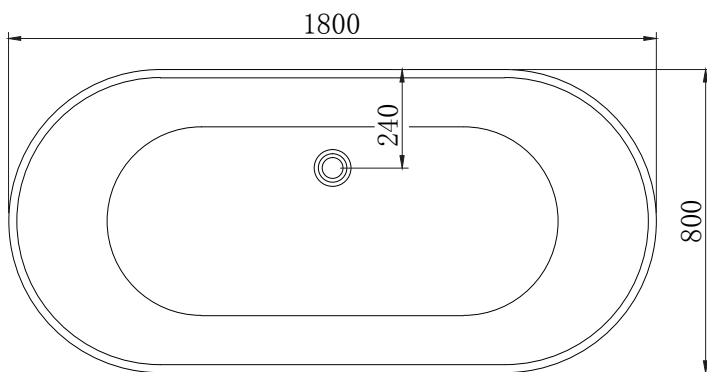

MyDay badekar 6219226

1800mm×800mm×600mm

1. Justér føttene slik at karet står i vater

2. Fest avløpet

Sett ovenfra

Gulvmål