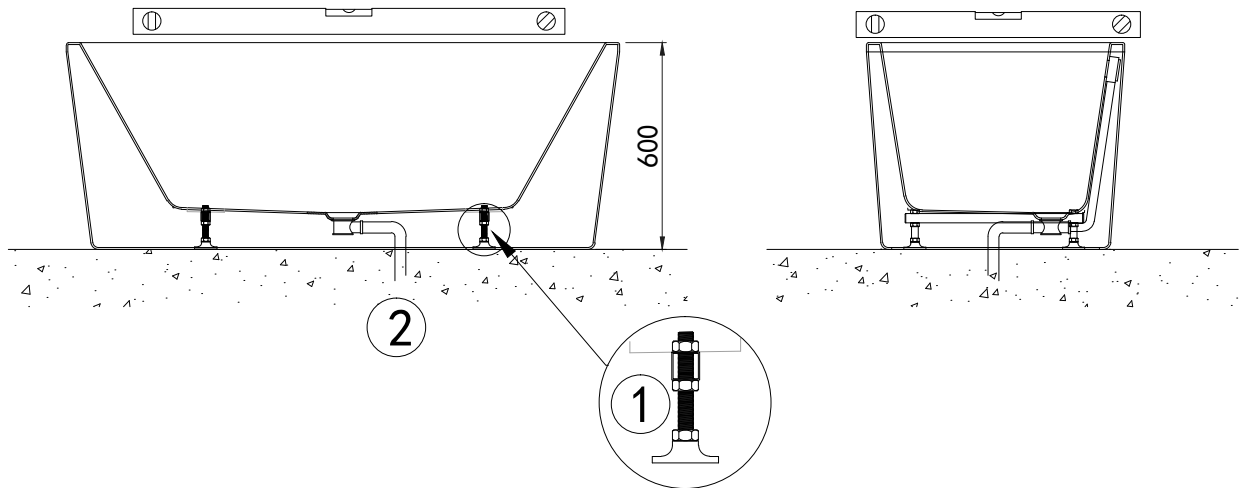

MyDay badekar 6219226

1800mm×800mm×600mm

1. Justér føttene slik at karet står i vater

2. Fest avløpet

Sett ovenfra

Gulvmål