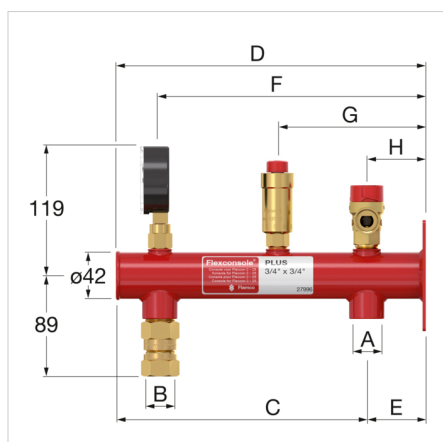

Beskrivelse	Flexconsole Plus 3/4 exp.vessel 8-25L	
Vare-nummer	27996	
GTIN	08712874279964	
Model	<u>Flexconsole Plus</u>	
Tilkobling	A	Rp $\frac{3}{4}$ "
	B	Rp $\frac{3}{4}$ "
Dimensions	C [mm]	234
	D [mm]	275
	E [mm]	41
	F [mm]	236
	G [mm]	130
	H [mm]	50

**Generelle data**

Etim Group	Trykkøkning/-reduksjon
Etim Class	Trykkeksansjonskar-konsoll
Produktnavn	Flexconsole Plus 3/4 exp.vessel 8-25L
Brand	FLAMCO
Produkt type	Vessel Mounting
Artikelnummer	27996
GTIN	08712874279964

**Egenskaper**

Tankstørrelse	2 - 25 l
Med automatisk avlufting	Yes
Med manometer	Yes
Med trykkavlastningsventil	Yes
Innebygd trykkavlastningsventil	No
Med hurtigkobling	Yes
Gjengetilkobling sentralvarme	Innvendig gjenge, gass sylindrisk (BSPP)
Gjengetilkobling, tank	Innvendig gjenge, gass sylindrisk (BSPP)
Dimensjon Gjengetilkobling sentralvarme	3/4"
Mål gjengetilkobling, tank	3/4"
Lengde på støttearm	275 Millimetre
Senteravstand, tilkoblinger 1 og 2	195 Millimetre