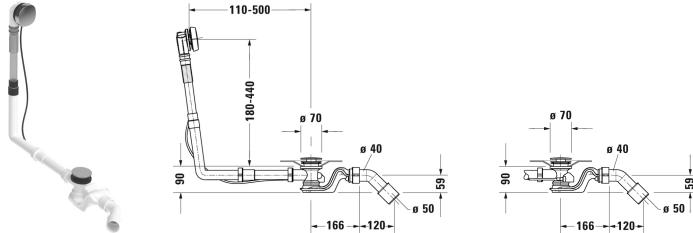

Tilbehør Av- og overløpssett Quadroval # 792206

Av- og overløpssett Quadroval	Dimensjoner	Vekt	Ordrenummer
krom, til badekar med sentrert avløp, Avløp 52 mm, Kabellengde 850 mm			
Farger			
Variant			

Alle tegninger inneholder de nødvendige mål som er gjenstand for standard toleranser. De fremkommer i mm og er ikke bindende. Eksakte mål, spesielt ved særskilte tilpassede monteringsforhold, kan bare skaffes fra det ferdige porselensprodukt.