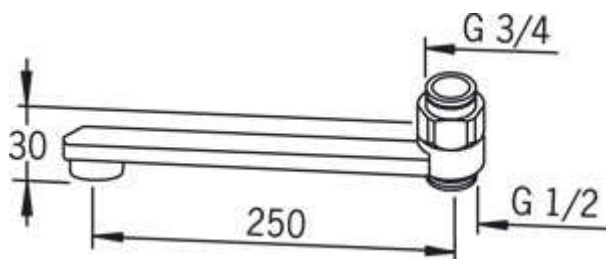

Teknisk informasjon

Mål