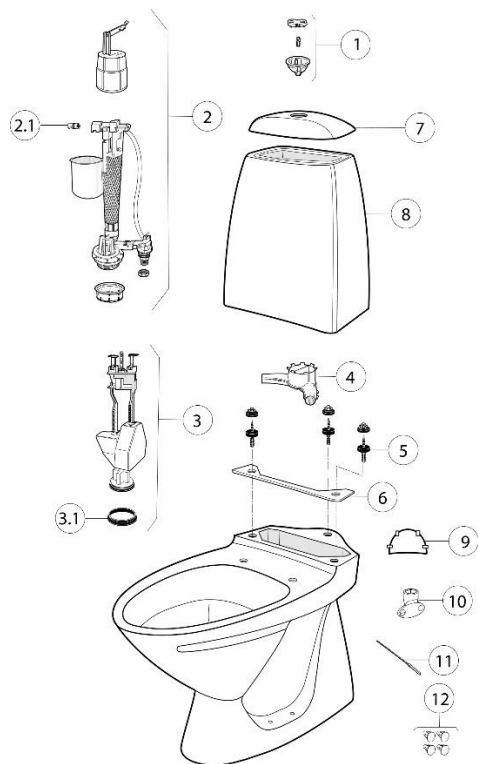

Produktdatablad

Nr	Bilde	Navn	IFÖ nr	NRF nr
1		Ifö Cera trykknapp, hvit	Z96608	6047627
1		Ifö Cera trykknapp, blankforkrommet	Z96609	6047629
1		Ifö Cera spyleknappsett, mattforkrommet	Z96610	6047638
2		Ifö Carat innløpsventil med stativ komp.	Z96272	6047897
2.1		Ifö Cera innløpspakning, komplett	Z96481	6047965
3		Ifö Cera spyleventil	Z96191	6047953
3.1		Ifö Cera ventilring Cera Aqua Cascade	Z96308	6047619