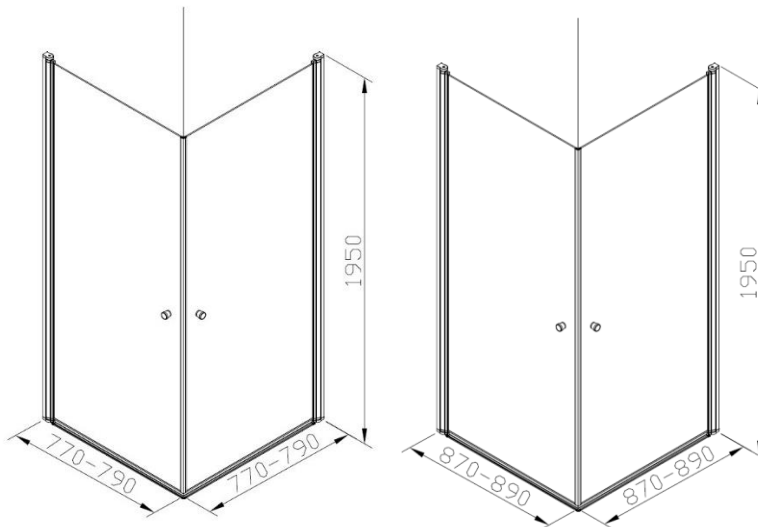

Alterna Prosjekt dusjhjørne