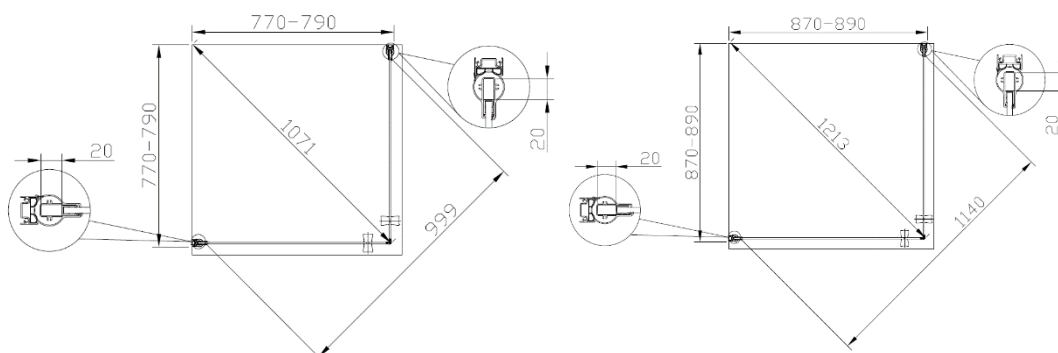

## PRODUKTDATA

6 mm temperert glass  
Aluminiumsprofiler i polert krom  
20 mm justering i profil  
Vendbar  
4 mm hev/senk  
ABS håndtak i krom

## PRODUKTBESKRIVELSE

Elegant dusjhjørne med 2 dører i pakken. Profiler i polert krom.