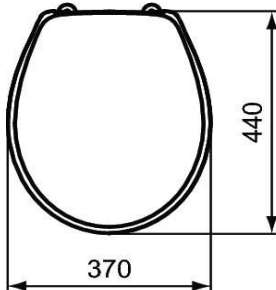

Ecco klosettsete

Nrf nr.	Varenavn	Mål (cm)	Vekt (kg)	Beskrivelse:
6070049	Toalettsete f/Ecco veggskål	47x38x5	1,6	Passer til Alterna Ecco vegghengt klosettskål

Salgsstart:

2019

Materialer:

Hardplast
Festemekanisme i plast