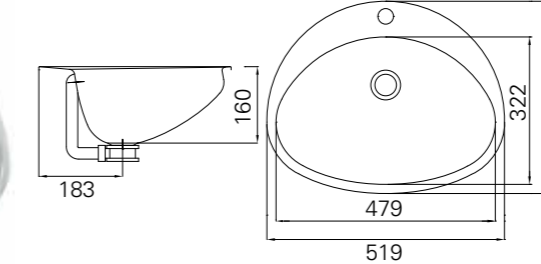

RRS902 NORS-R02

Nedfellingservant i rustfritt stål 18/10
GTIN 7055570015629

Beskrivelse

Nedfellingservant i rustfritt stål 18/10 med børstet/polert finish. Hull for blandebatteri. Uten avløpsventil, med overløps arr. Tetningslist og festebeslag.