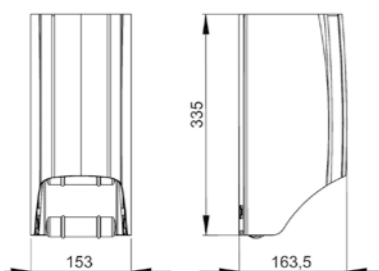

Millinox MXT2-140

Toalettrollholder
NRF 7513012 GTIN 7055570015148

Beskrivelse

Rustritt stål med sateng finish.
For to ruller med maks ø140 mm.
Material: AISI 304.