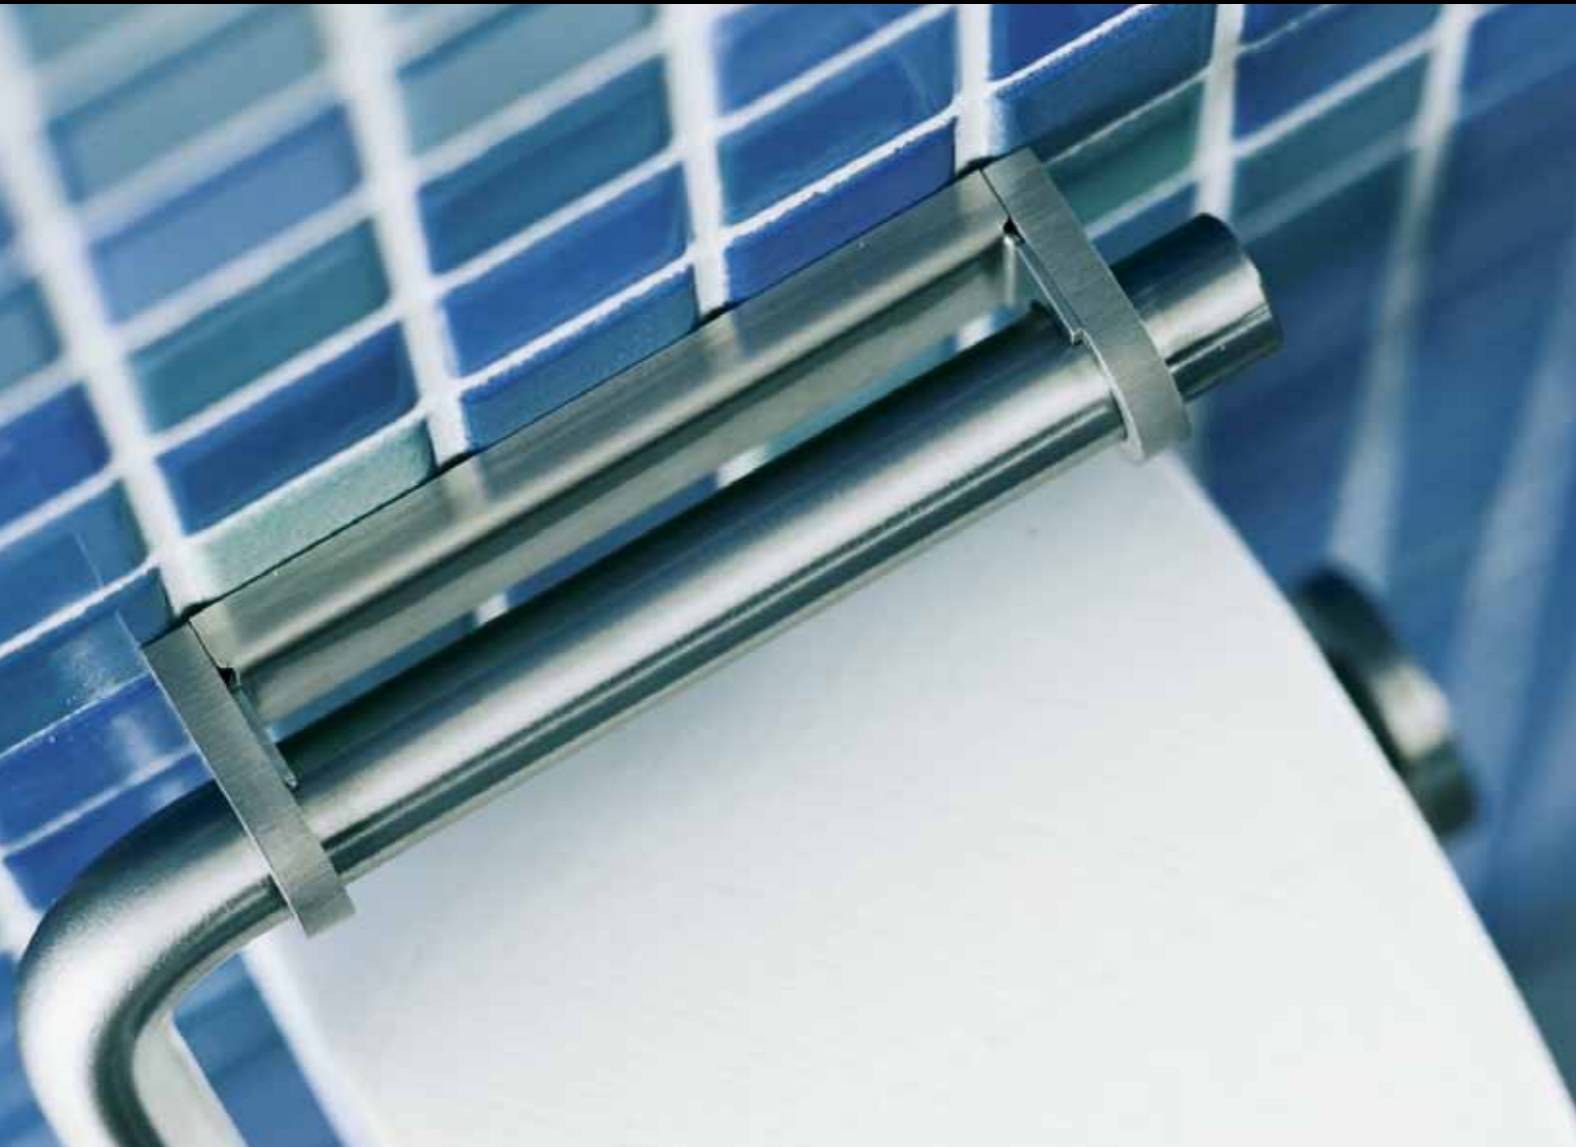

Tilbehør for sanitærrrom

Det lille ekstra

Sørg for at toalettrullholdere, speil og knagger står i stil med resten av sanitærrømmet. Elegant og minimalistisk i børstet og matt finish fra Intra.

Stil går ikke på bekostning av holdbarhet, alle våre produkter er hærverksikre.

TBTOA-FU

Exclusive toalettrullholder

GTIN 4005683709512

Beskrivelse

Rfr. stål 18/10. Matt finish.
Bøyle for 1 standard toalettrull
max bredde 100 mm.
Utvendig mål i mm 125 x 115 x 30.
Material: AISI 304.

TBHOOK-EX

Exclusive knagg

GTIN 4005683709017

Beskrivelse

Rfr. stål 18/10. Matt finish. Knagg for veggmontering.
Utvendig mål i mm 45 x Ø20. Material: AISI 304.

TBMIRROR1

Public speil

NRF 7513089 GTIN 4005683730042

Beskrivelse

Rfr. stål 18/10. Vandalsikkert.
600x500 mm med skjult feste.
Material: AISI 304.

Støtتهåndtak for HC

Praktiske støtتهåndtak for bruk i sanitærrrom eller utendørs.

TBADP-001

Duschsete

GTIN 8421152074589

Beskrivelse

Rfr. stål 18/10.
Oppløftbart sete til dusj/bad.
Lengde: 380 mm. Dypde: 395 mm.

TBBP-001

Støtتهåndtak – venstre

GTIN 8451152074442

TBBP-002

Støtتهåndtak – høyre

GTIN 8451152074459

Beskrivelse

Rfr. stål 18/10.
Støtتهåndtak for sete, WC, bidet og servant.
Lengde: 825 mm. Bredde: 153 mm.