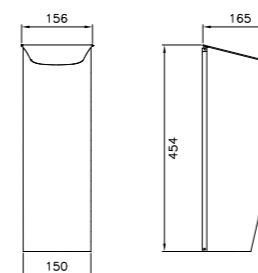

Millinox MXA1

Avfallsbeholder
NRF 7513107 GTIN 705570011652

Beskrivelse

Rustritt stål med sateng finish.
For sanitetsbind. Volum: 6,5 liter.
Material: AISI 304.