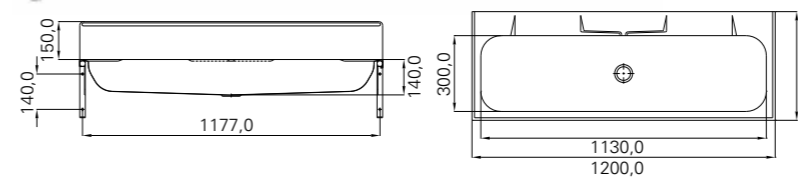

P120V

Helpressed vaskerenne

NRF 6321903 GTIN 7055570001967

Beskrivelse

I rustfritt stål 18/10 med konsoller, veggpanel og 1½" avløpsventil med kuppelrist.