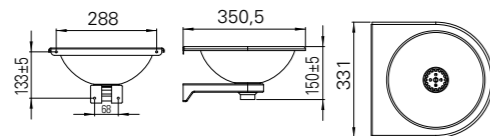

Servanter

Endura ED2-0

Servant i rustfritt stål
GTIN 7055570015117

Beskrivelse Variant

Veggmontering. Rustfritt stål med kupelrist og støttebrakett. Kan leveres med batterihull på forespørsel.