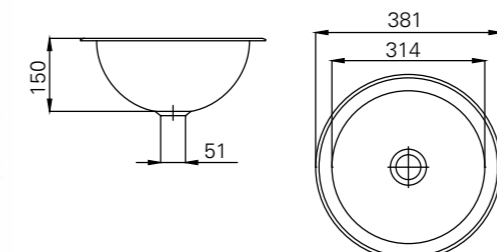

CRS314 NCRS1-R02

Nedfellingservant i rustfritt stål 18/10
GTIN 7055570015599

Beskrivelse

Nedfellingservant i rustfritt stål 18/10 med børstet/polert finish. Ikke plass til blandebatteri. Uten avløpsventil, med overløps arr. Tetningslist og festebeslag.