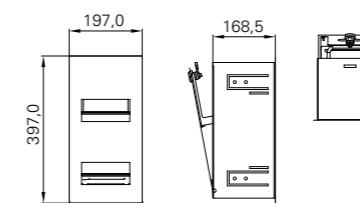

PBST2

Public toalettrollholder servicерom

NRF 7513161 GTIN 7055570013991

Beskrivelse

Rfr. stål 18/10, matt finish.
For innfelling i vegg.
To toalettroller med maks $\varnothing$ 140 mm.
Påfylling fra produktets bakside i servicерom.