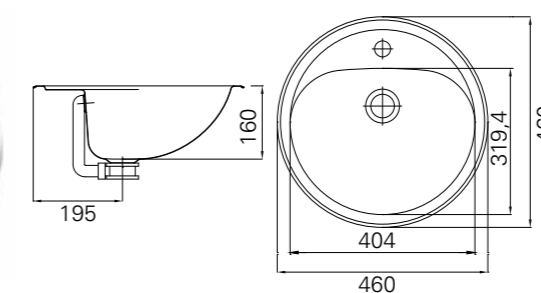

RRS901 NRRS-R02

Nedfellingservant i rustfritt stål 18/10
GTIN 7055570015612

Beskrivelse

Nedfellingservant i rustfritt stål 18/10 med børstet finish. Hull for blandebatteri. Uten avløpsventil, med overløps arr. Tetningslist og festebeslag.