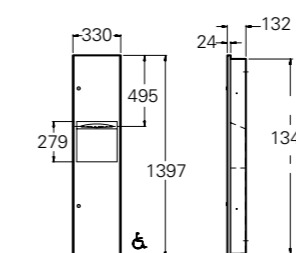

Easy ASI9467
Kombinert innfelt papirdispenser og avfallsbeholder
GTIN 4005683046693

Beskrivelse

Rustfritt stål med sateng finish for
innfelling i vegg.
Volum: 18,9 liter.
Material: AISI 304.