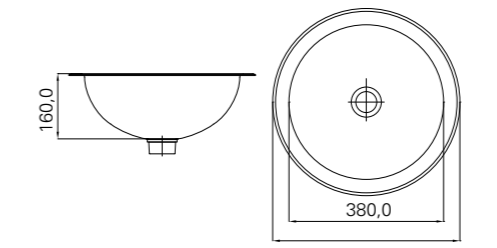

CRS380 NCRS-R02

Nedfellingservant i rustfritt stål 18/10
GTIN 7055570015605

Beskrivelse

Nedfellingservant i rustfritt stål 18/10 med børstet/polert finish. Ikke plass til blandebatteri. Uten avløpsventil, med overløps arr. Tetningslist og festebeslag.