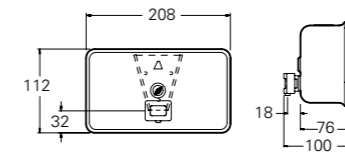

Easy ASI0345

Horisontal såpedispenser

GTIN 4005683049311

Beskrivelse

Sateng finish. For montering på vegg. Enkel påfylling og rengjøring og med refillvindu. Passer til såpe og lotion.

Volum: 1,2 liter

For papirstørrelse max 90x270 mm.

Material: AISI 304.