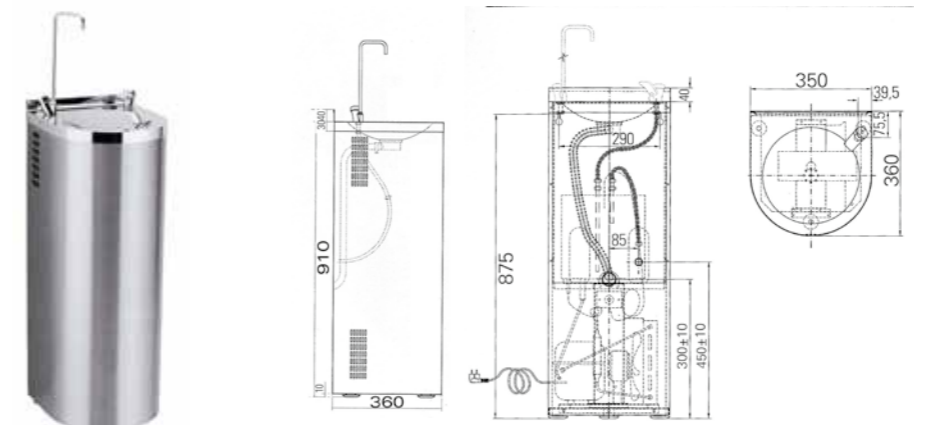

DFFO-002

Drikkefontene rustfritt stål
GTIN 8451152073810

Beskrivelse

Gulvstående, veggmontert med armatur. Material: AISI 304. Kulp i høyglanspolert finish og frontdeksel i slipt finish. Kjøletank på 6 l. Kapasitet på 25 l/h. Modellen har også armatur for flaskepåfylling.