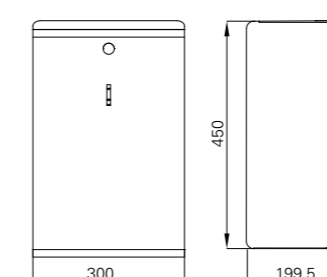

Icon ICA3H

Hygienebeholder

NRF 7513011 GTIN 7055570014950

Beskrivelse

Rustfritt slipt stål med lokk og med innvendig plastbeholder. Volum: 12 liter.
Material: AISI 304.
Hygienebeholderen er utstyrt med lås