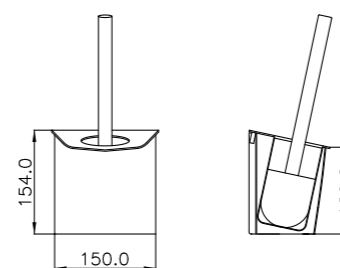

Millinox MXTB

Toalettbørsteholder
NRF 7513116 GTIN 705570012406

Beskrivelse

Rustritt stål med sateng finish. Holderens lokk med beholder kan løftes av for enkel rengjøring. Leveres komplett med børste i rustfritt stål. Busten på børsten er utbyttbar. Material: AISI 304.