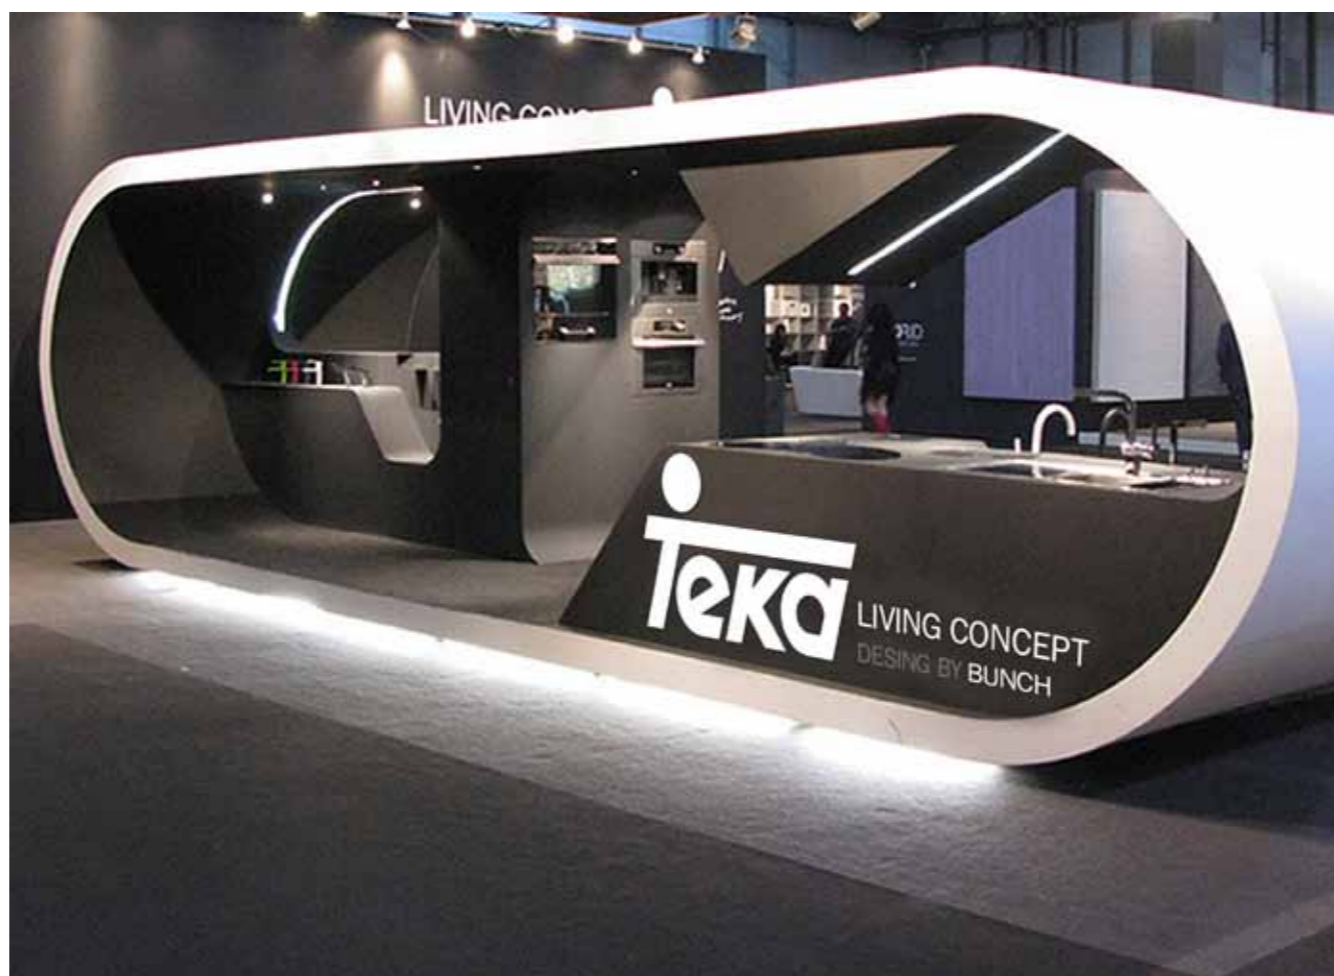

# Skandinavisk design

Hverdagsdesign. Ikke hverdagslig, men design for hverdagene. Skandinavisk design er kjent for å kombinere ren eleganse med strenge krav til kvalitet og funksjon. Enestående og enkle linjer, materialer i høy kvalitet og de små, avgjørende detaljene du lærer å sette pris på etter mange års bruk.