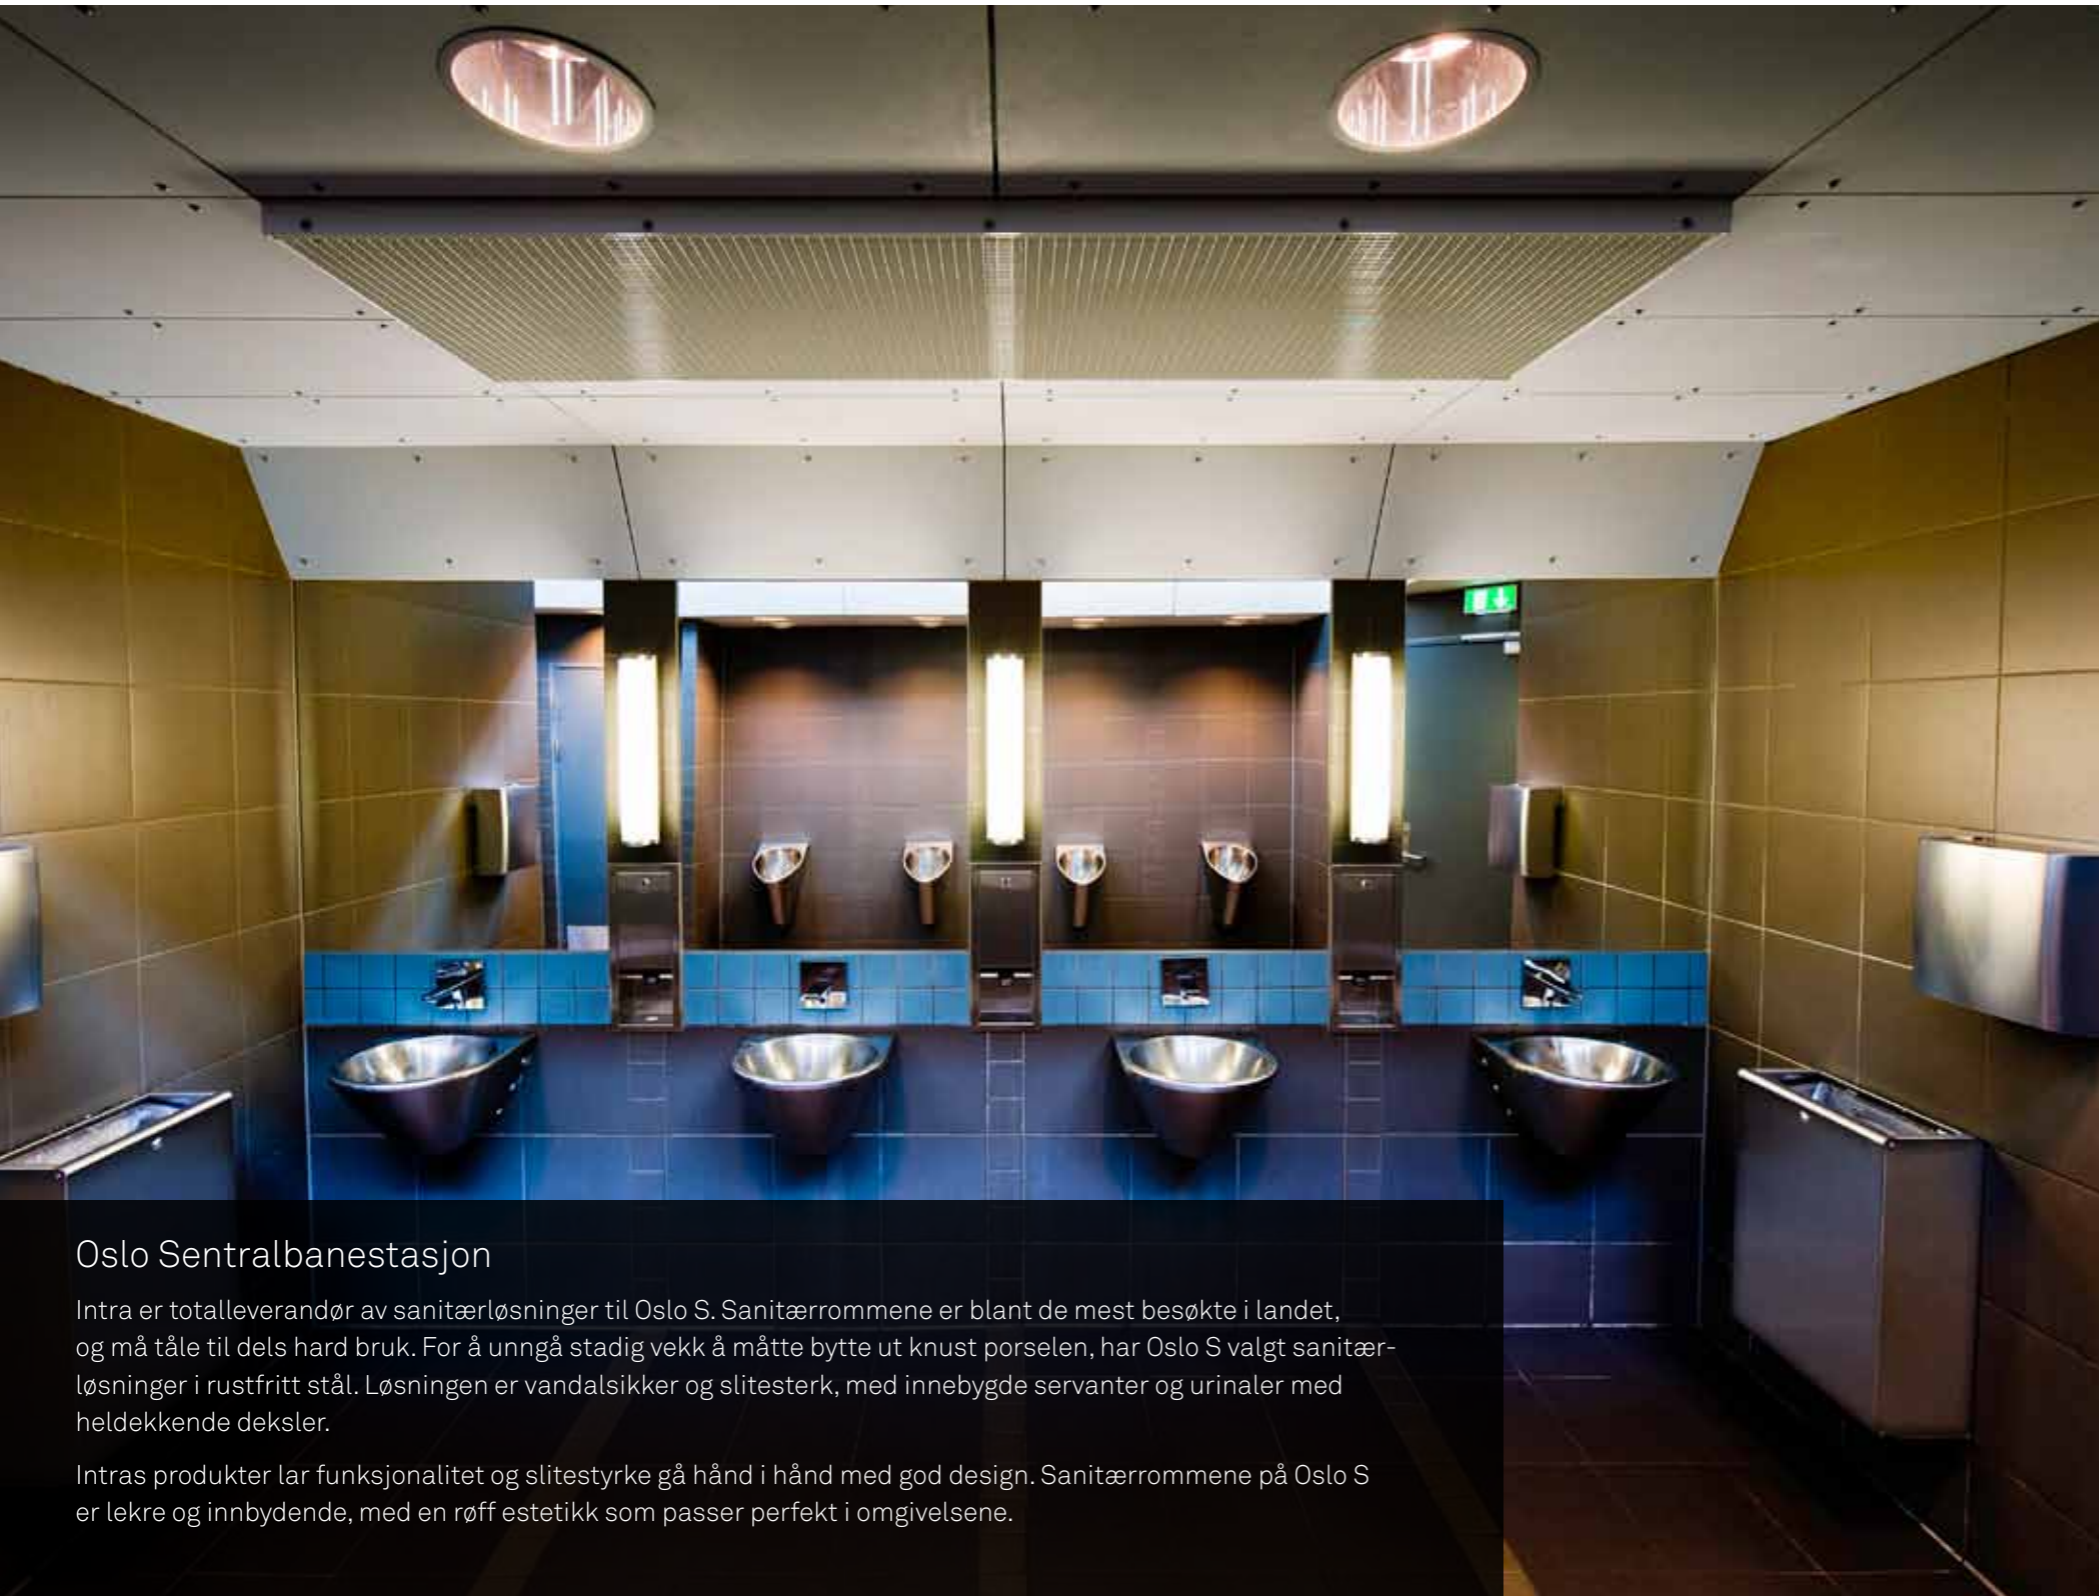

## Oslo Sentralbanestasjon

Intra er totalleverandør av sanitærløsninger til Oslo S. Sanitærrommene er blant de mest besøkte i landet, og må tåle til dels hard bruk. For å unngå stadig vekk å måtte bytte ut knust porselen, har Oslo S valgt sanitærløsninger i rustfritt stål. Løsningen er vandalsikker og slitesterk, med innebygde servanter og urinaler med heldekkende deksler.