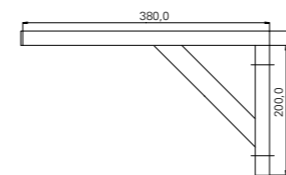

Konsoll P120V – P180V.

Konsoll P120V – P180V

Art. nr. 91104

Beskrivelse

Støttebrakett for P120V – P180V. Tilgjengelig på forespørsel.