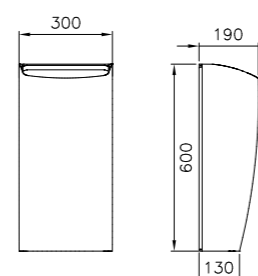

Millinox MXA3

Avfallsbeholder
NRF 7513109 GTIN 705570011638

Beskrivelse

Rustritt stål med sateng finish.
Volum: 30 liter.
Material: AISI 304.