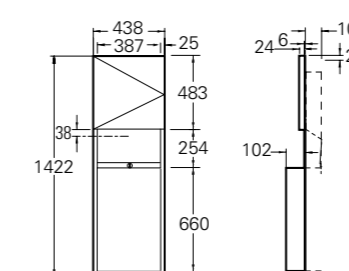

Easy ASI9469
Kombinert innfelt papirdispenser og avfallsbeholder
GTIN 4005683046792

Beskrivelse

Rustfritt stål med sateng finish for
innfelling i vegg.
Volum: 59 liter.
Material: AISI 304.