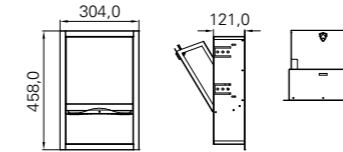

PBSPM

Public papirdispenser servicерom

NRF 7513157 GTIN 7055570013977

Beskrivelse

Rfr. stål 18/10, matt finish.
For innfelling i vegg.
For papirstørrelse opp til 250x115 mm.
Påfylling fra produktets bakside i servicерom.