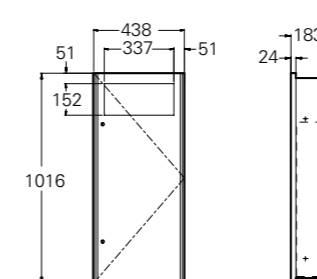

**Beskrivelse**

Rustfritt stål med sateng finish for  
innfelling i vegg.  
Material: AISI 304.

**Easy ASI0825**  
Avfallsbeholder stor  
GTIN 4005683043029

**Beskrivelse**

Rustfritt stål med sateng finish.  
Volum: 66,3 liter.  
Material: AISI 304.