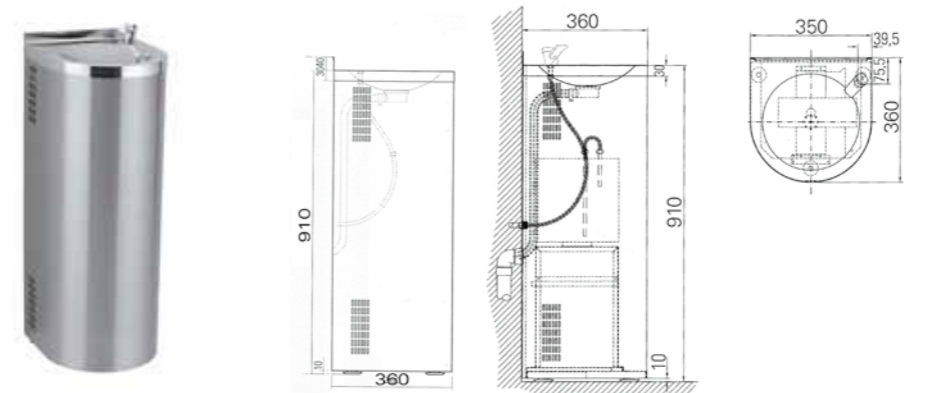

DFFO-001

Drikkefontene rustfritt stål
GTIN 8421152073827

Beskrivelse

Gulvstående, veggmontert med armatur. Material: AISI 304. Kulp i høyglanspolert finish og frontdeksel i slipt finish. Kjøletank på 6 l. Kapasitet på 25 l/h.