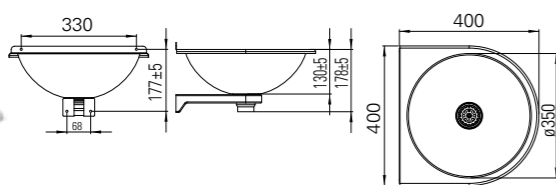

Endura ED3-0

Servant i rustfritt stål
NRF 7513014 GTIN 7055570015124

Beskrivelse Variant

Veggmontering. Rustfritt stål med kupelrist og støttebrakett. Kan leveres med batterihull på forespørsel.