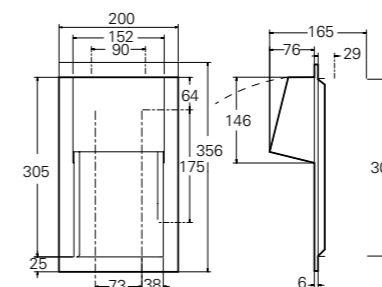

Easy ASI0031
Innfelt dobbel toalettullholder
GTIN 4005683042855

Beskrivelse

Rustfritt stål med sateng finish for
innfelling i vegg.
Material: AISI 304.