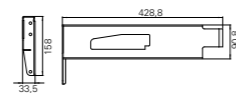

## Bumpers

Hjørnebeskyttere

NRF 6321941 GTIN 7055570004937

Beskrivelse

Monteringssett.

Til ettermontering av Hjørnebeskyttere for P12 og P18 helpressede vaskerenner.

Veggfeste P12 – P18.