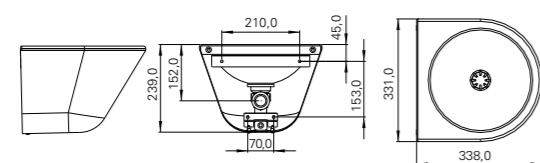

Endura ED2R

Servant i rfr. stål 18/10
NRF 6175391 GTIN 7055570014363

Beskrivelse Variant

Veggmontering i rfr. stål 18/10 med børstet finish. Leveres komplett med integrert avløpsventil, vannlås og festebrakett. Komplet med vandalsikkert deksel. For boltmontering mot servicerom. Festebolter M 10x30 mm inkludert.