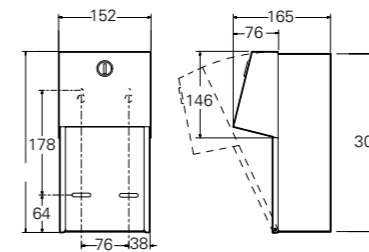

Easy ASI0030

Dobbel toalettrullholder

GTIN 4005683042848

Beskrivelse

Rustfritt stål med sateng finish.

For montering på vegg.

For to toalettruller max ø135 mm.

Material: AISI 304.