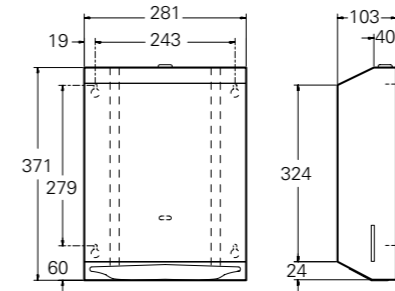

Easy ASI0210

Papirdispenser

GTIN 4005683042886

Beskrivelse

Rustfritt stål med sateng finish for montering på vegg.

For papirstørrelse max 90x270 mm.

Material: AISI 304.