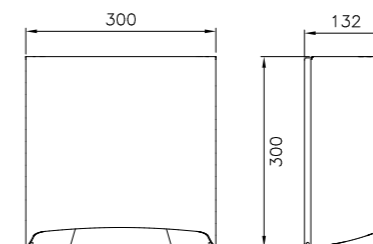

Millinox MXT4

Toalettrollholder
NRF 7513103 GTIN 7055570011768

Beskrivelse

Rustritt stål med sateng finish.
For stor rull, maks ø270 mm.
Material: AISI 304.