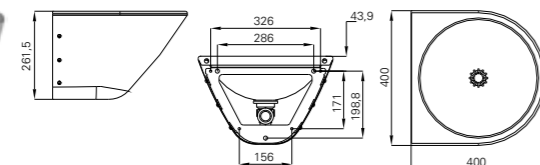

Endura ED3R

Servant i rfr. stål 18/10
NRF 6175397 GTIN 7055570014394

Beskrivelse Variant

Veggmontering i rfr. stål 18/10 med børstet finish. Leveres komplett med integrert avløpsventil, vannlås og festebrakett. Komplet med vandalsikkert deksel. For boltmontering mot servicerom. Festebolter M 10x30 mm inkludert.