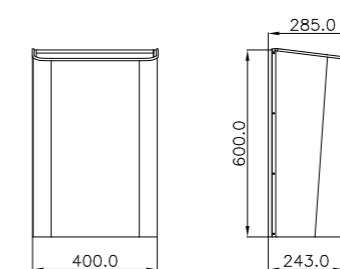

Millinox MXA5

Avfallsbeholder
GTIN 705570012949

Beskrivelse

Rustritt stål med sateng finish.
Volum: 60 liter.
Material: AISI 304.