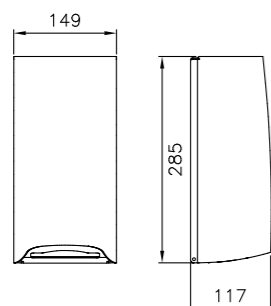

### Beskrivelse

Rustritt stål med sateng finish.  
Utvendig mål: 118x112 mm  
Material: AISI 304.