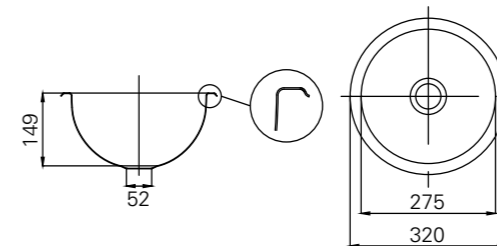

CRS275 NCRS2-R02

Nedfellingservant i rustfritt stål 18/10
GTIN 7055570015582

Beskrivelse

Nedfellingservant i rustfritt stål 18/10 med børstet/polert finish. Ikke plass til blandebatteri. Uten avløpsventil, med overløps arr. Tetningslist og festebeslag.