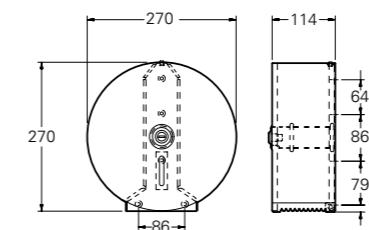

## Easy ASI0030

Dobbel toalettrullholder

GTIN 4005683042848

Beskrivelse

Rustfritt stål med sateng finish.

For montering på vegg.

For to toalettruller max ø135 mm.

Material: AISI 304.