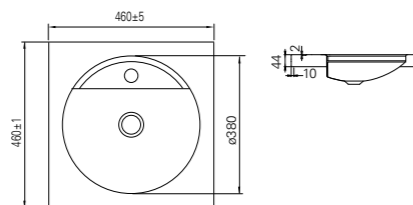

XONI Solo-R02

Servant i rfr. stål 18/10
NRF 6175265 GTIN 7055570015636

Beskrivelse Variant

Veggmontering i rfr. stål 18/10. Børstet/polert finish. Leveres med veggkonsoller. 1¼" åpen ventil og vannlås-deksel i rfr. stål. Med batterihull. Toppmontering