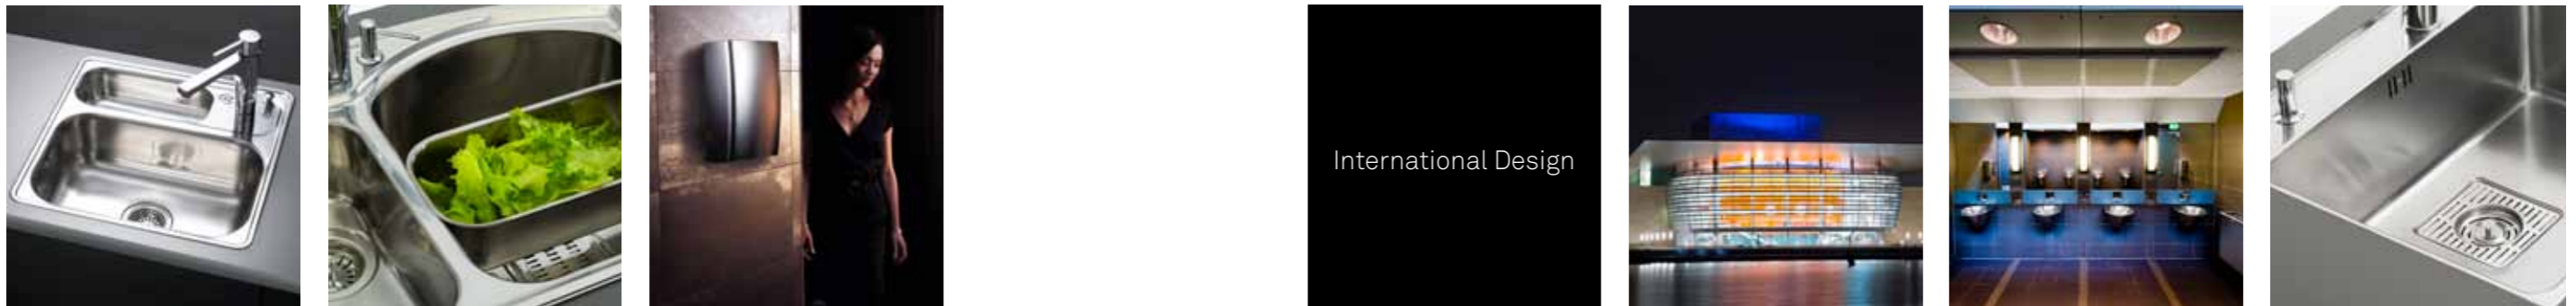

1987 Årets designbedrift i Norge	1992 Norges kandidat til den skandinaviske design management prisen	1999 Leveranse av sanitærprodukter til Den sorte diamant i København	2001 Hall of Fame Companies Searching for Excellence in Design	2004 Leveranse av sanitærprodukter til kunstmuseet i Århus	2007 Intra inngår som en heleid del av industrikonsernet Teka Industrial S.A.	2009 Leveranse av sanitærprodukter til Farris Bad
1987 Merket for god design Scanstyle	1997 Merket for god design Eurora	2000 Merket for god design Millinox	2002 International design Utvikling av Culinaire for American Standard	2005 Leveranse av sanitærprodukter til Operaen i København	2009 Leveranse av sanitærprodukter til Oslo S	2009 Frame. Den nye generasjonen kjøkkenvasker