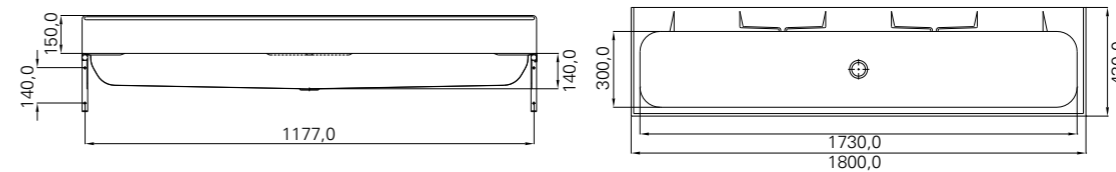

P180V

Helpressed vaskerenne

NRF 6321906 GTIN 7055570002056

Beskrivelse

I rustfritt stål 18/10 med konsoller, veggpanel og 1½" avløpsventil med kuppelrist.

Konsoll P120V – P180V.

Konsoll P120V – P180V

Art. nr. 91104

Beskrivelse

Støttebrakett for P120V – P180V. Tilgjengelig på forespørsel.