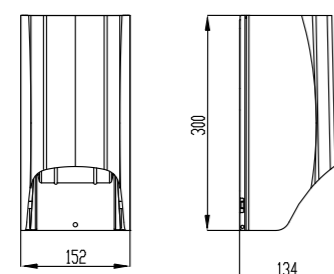

Millinox MXT2-100

Toalettrollholder
NRF 7513122 GTIN 7055570014776

Beskrivelse

Rustritt stål med sateng finish.
For to ruller med maks ø100 mm.
Material: AISI 304.