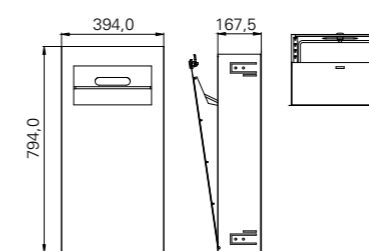

PBSA5

Public avfallsbeholder servicерom

NRF 7513165 GTIN 7055570014004

Beskrivelse

Rfr. stål 18/10, matt finish.
For innfelling i vegg.
50 liter.
Tømming fra produktets bakside i servicерom.