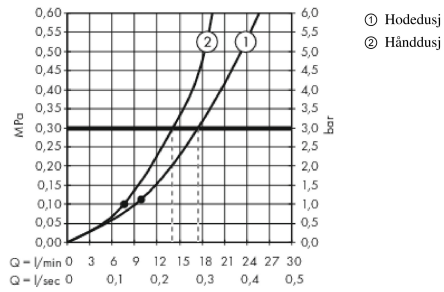

Croma
Showrpipe 160 1jet med termostat
Overflater: krom Art. nr. : 27135000

Gjennomstrømningsdiagram