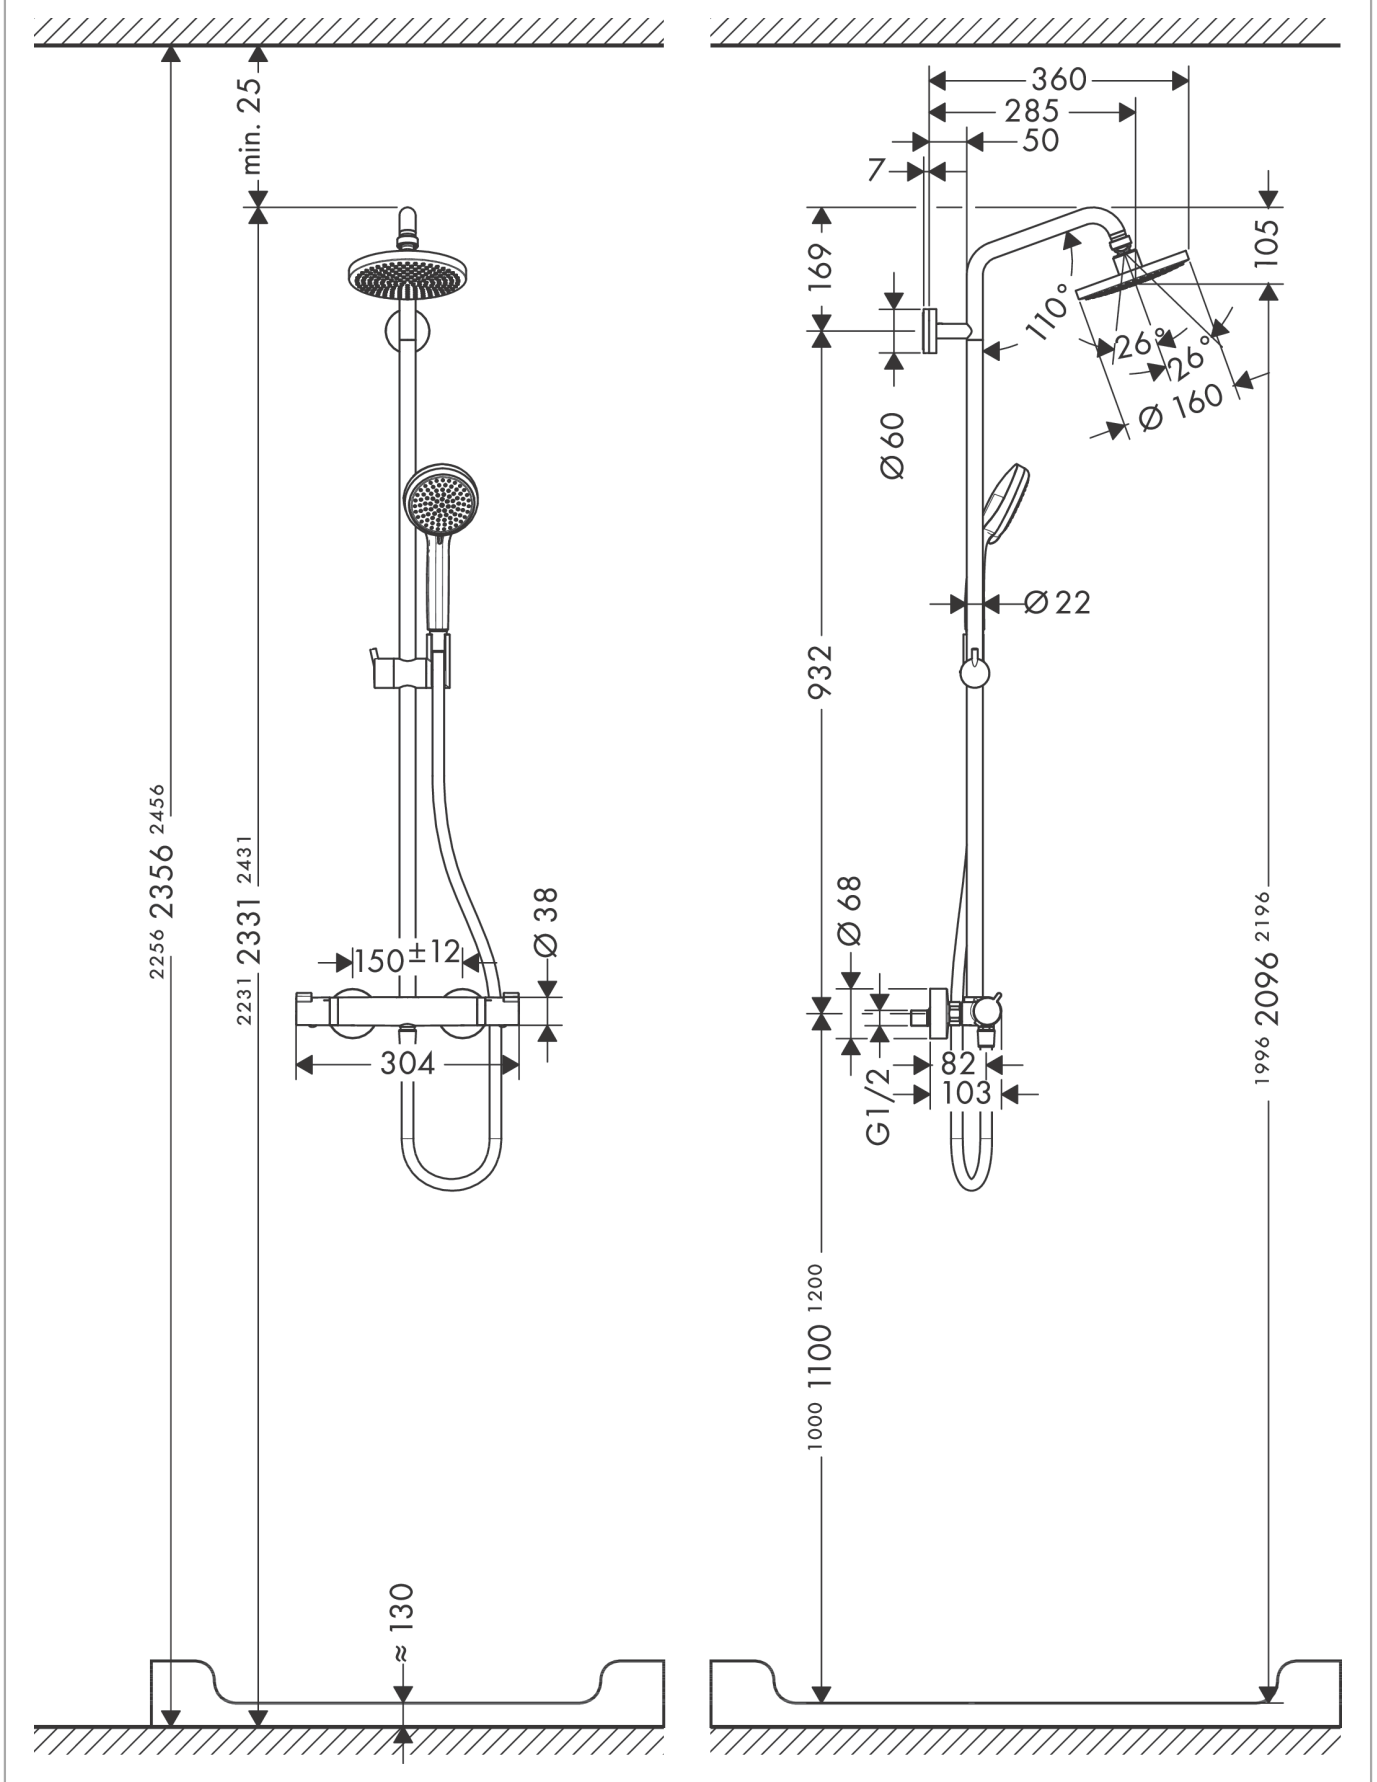

Croma
Showerpip 160 1jet med termostat
Overflater: krom Art. nr. : 27135000

Monteringseksempel