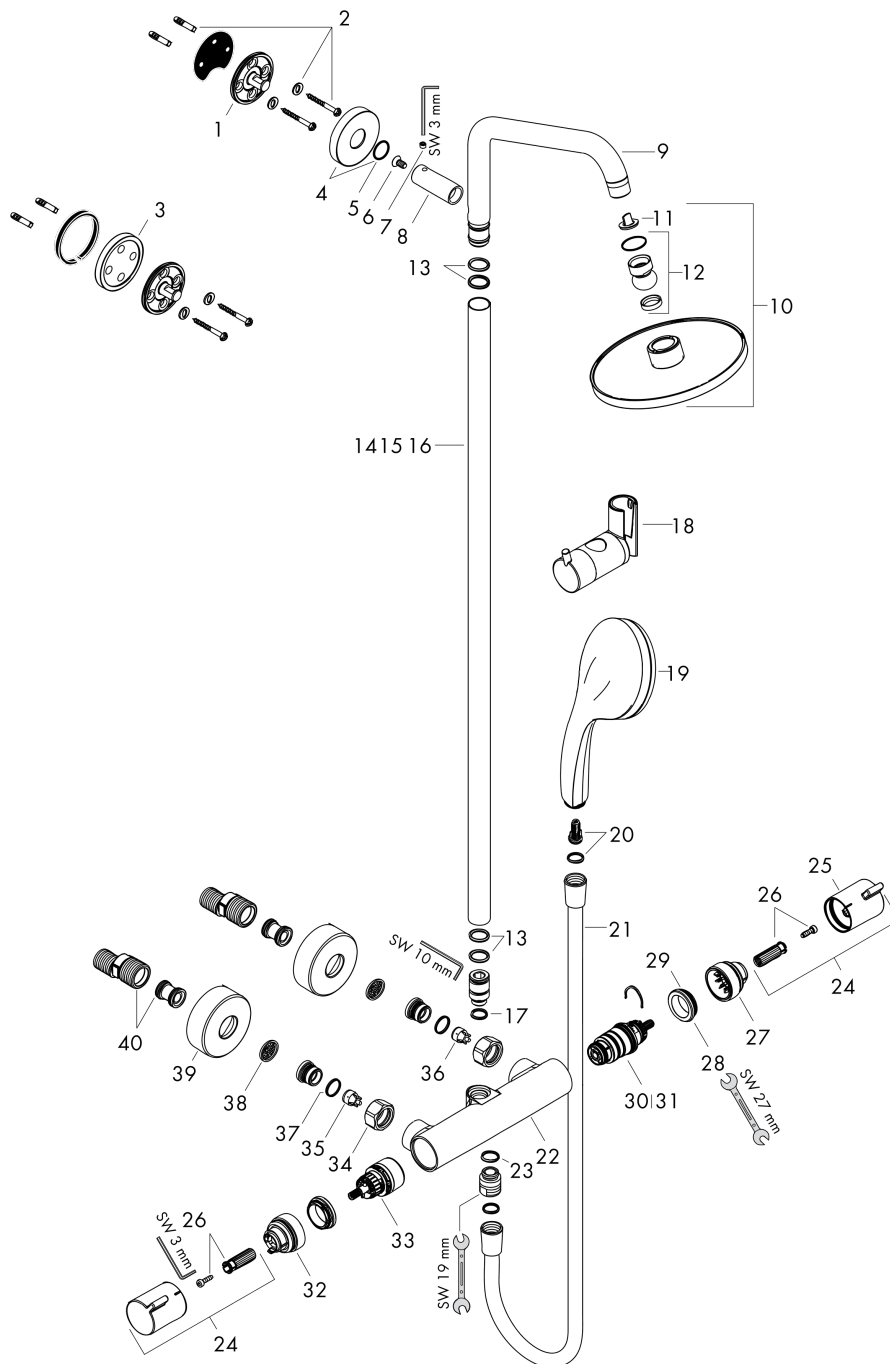

Croma
Showerpipen 160 1jet med termostat
Overflater: krom Art. nr. : 27135000

Eksplisjonsstegning

Produksjonsår: >03/12

Croma

Showerpipe 160 1jet med termostat

Overflater: krom Art. nr. : 27135000

Reservedelsliste

Produksjonsår: >03/12

Pos.	Beskrivelse	Art. nr.	PC	PU
1	wall flange	95688000	0	1
2	mounting set	96179000	0	1
3	tile-matching-disk	95239000	0	1
4	escutcheon Ø 60 mm	95692000	0	1
5	O-ring 20x2	98165000	0	1
6	screw	92137000	0	1
7	hollow set screw M6x5	98447000	0	1
8	sleeve	92166000	0	1
9	shower arm	95137000	0	1
10	head shower	27450000	0	1
11	filter packing	96477000	0	1
12	ball joint	97331000	0	1
13	O-ring 15x2,5	98131000	0	1
14	pipe 900 mm	92400000	0	1
15	pipe 1200 mm	95665000	0	1
16	pipe 1450 mm	96770000	0	1
17	O-ring 12x2	98214000	0	1
18	support, assy	97651000	0	1
19	handshower	28535000	0	1
20	filter insert	97708000	0	1
21	shower hose Isiflex'B 1,60 m	28276000	0	1
22	Thermostat	92147000	0	1
23	O-ring 14x2	98129000	0	1
24	handle	95836000	0	1
25	pushbutton	92848000	0	1
26	handle fixing set	95843000	0	1
27	safety set	95839000	0	1
28	nut	98913000	0	1
29	O-ring 26x1,5	98390000	0	1
30	thermostat cartridge	98282000	0	1
31	cartridge for exchanged connections	92373000	0	1
32	stop ring for flow control	95927000	0	1
33	shut off unit with selector	98283000	0	1
34	set of nuts	96157000	0	1
35	non return valve (pressure-resistant up to 2 MPa)	93136000	0	1
36	non return valve	96737000	0	1
37	O-ring 17x1,5	98137000	0	1
38	filter packing	96922000	0	1
39	escutcheon Ø 68 mm	96467000	0	1
40	set of S-unions (±12 mm)	94140000	0	1
a	set of S-unions (±32 mm)	98592000	0	1