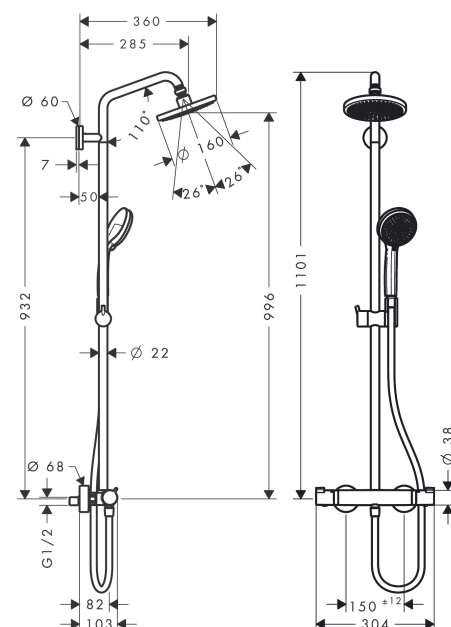

Croma**Showerpipe 160 1jet med termostat**

Overflater: krom Art. nr. : 27135000

**Beskrivelse****Informasjon**

- består av: hodedusj, hånddusj, dusjtermostat, dusjslange, glider
- maksimal gjennomstrømningsmengde ved 3 bar: 17 l/min
- hodedusj Croma 160
- dusjhodestørrelse: 160 mm
- hodedusj som kan justeres i vinkel
- stråletype: Rain
- lengde dusjbend: 270 mm
- termostat Ecostat Comfort
- sikkerhetssperre ved 40 °C
- justerbar varmtvannsbegrensning
- betjening ved dreiegrep
- monteringsmåte: utenpåliggende installasjon
- tilslutningsstørrelse DN15
- tilslutningsgjenger G ½
- senteravstand 150 mm ± 12 mm
- høydejusterbar hånddusjholder
- stigerør kan forkortes
- stigerør kan forkortes
- lengre stigerør kan bestilles
- PA-IX 19990/IBO
- ETA VA 1.43/20148
- ACS 18 ACC LY 292, valide jusqu'au 17.05.2023
- WELS SGP 1 Tick SHT-2014/016132

Teknologi**Sertifikater****Produktbilde****Måltegning**

Croma
Showrpipe 160 1jet med termostat
 Overflater: krom Art. nr. : 27135000

Gjennomstrømningsdiagram

Croma
Showerpip 160 1jet med termostat
 Overflater: krom Art. nr. : 27135000

Monteringseksempel

Croma
Showerpipen 160 1jet med termostat
 Overflater: krom Art. nr. : 27135000

Eksplisjonsstegning

Produksjonsår: >03/12

Croma**Showerpipe 160 1jet med termostat**

Overflater: krom Art. nr. : 27135000