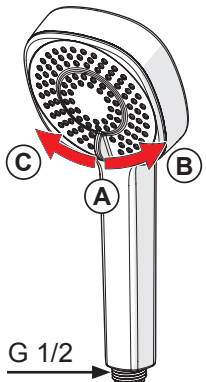

Max 65°C

Max 65°C

Max 65°C

Max 65°C

Max 65°C