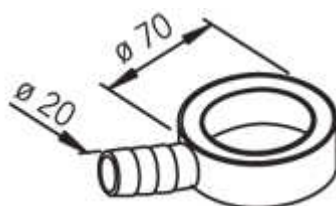

Oras (105385)

dreneringskupling

Farge:

NRF: 4203823

EAN code: 6414150000799

Beskrivelse: Tilslutning til avløp, komplett Ekstra avløp for vaskemaskin/oppvaskmaskin i eksisterende vannlås/avløp Standard pakn. 1-20

Teknisk informasjon

Mål

Nedlastbare filer