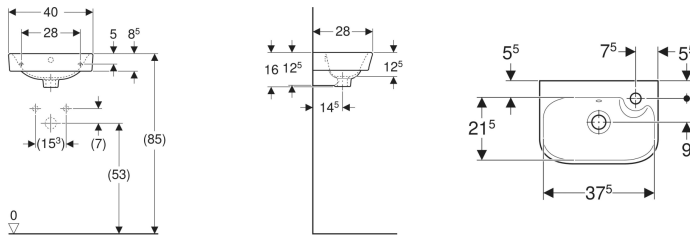

## Porsgrund Glow Square servant, asymmetrisk kranhull

Eksempelbilde

### Leveringsomfang

- Servant

- Monteringsmaterieell

| Art. nr.   | NRF nr. | Farge / overflate      | Kranhull | Overløp | Oppbevaringsområde | B     | Bredde underskap | H     | T     | kr/stk Ekskl. mva. | kr/stk Inkl. mva. |
|------------|---------|------------------------|----------|---------|--------------------|-------|------------------|-------|-------|--------------------|-------------------|
| 1146101301 | 6000176 | Hvit / Porsgrund Smart | Venstre  | Synlig  | Bak                | 40 cm | 33 cm            | 16 cm | 28 cm | 1.468              | 1.835             |
| 1156101301 | 6000177 | Hvit / Porsgrund Smart | Høyre    | Synlig  | Bak                | 40 cm | 33 cm            | 16 cm | 28 cm | 1.468              | 1.835             |