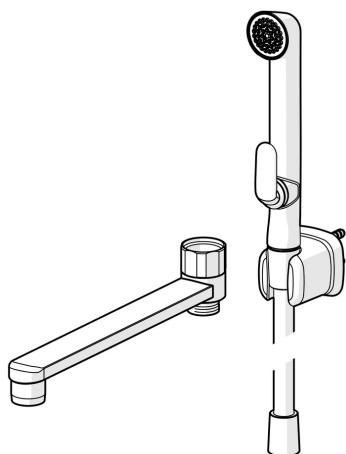

EAN: 7055760001456

NRF: 4204331

static.oras.com/312

Ejektorsett

Bestående av:

- Ejektortut L=150 mm, forkr.
- Dusjslange, blank
- Bidetta hånddusj, forkr.
- Veggfeste for hånddusj, forkr.

Dusjslange og Bidetta skal brukes med ejektorfunksjon eller ejektortut, skal ikke stå med trykk.

- Bad
- Hjelpeutstyr
- Bidetta
- Forkrommet
- Svingbar tut, Profilbygd tut
- Hånddusj, Veggfeste, Dusjslange (1500 mm)
- Bidetta hånddusj
- Ejektortut for bruk med Bidetta

Teknisk data

Tekniske egenskaper

Tilkoblingsstørrelse

G3/4

Materiale

brass

Bestemmelser

EN Standard

EN 1113

SP0045