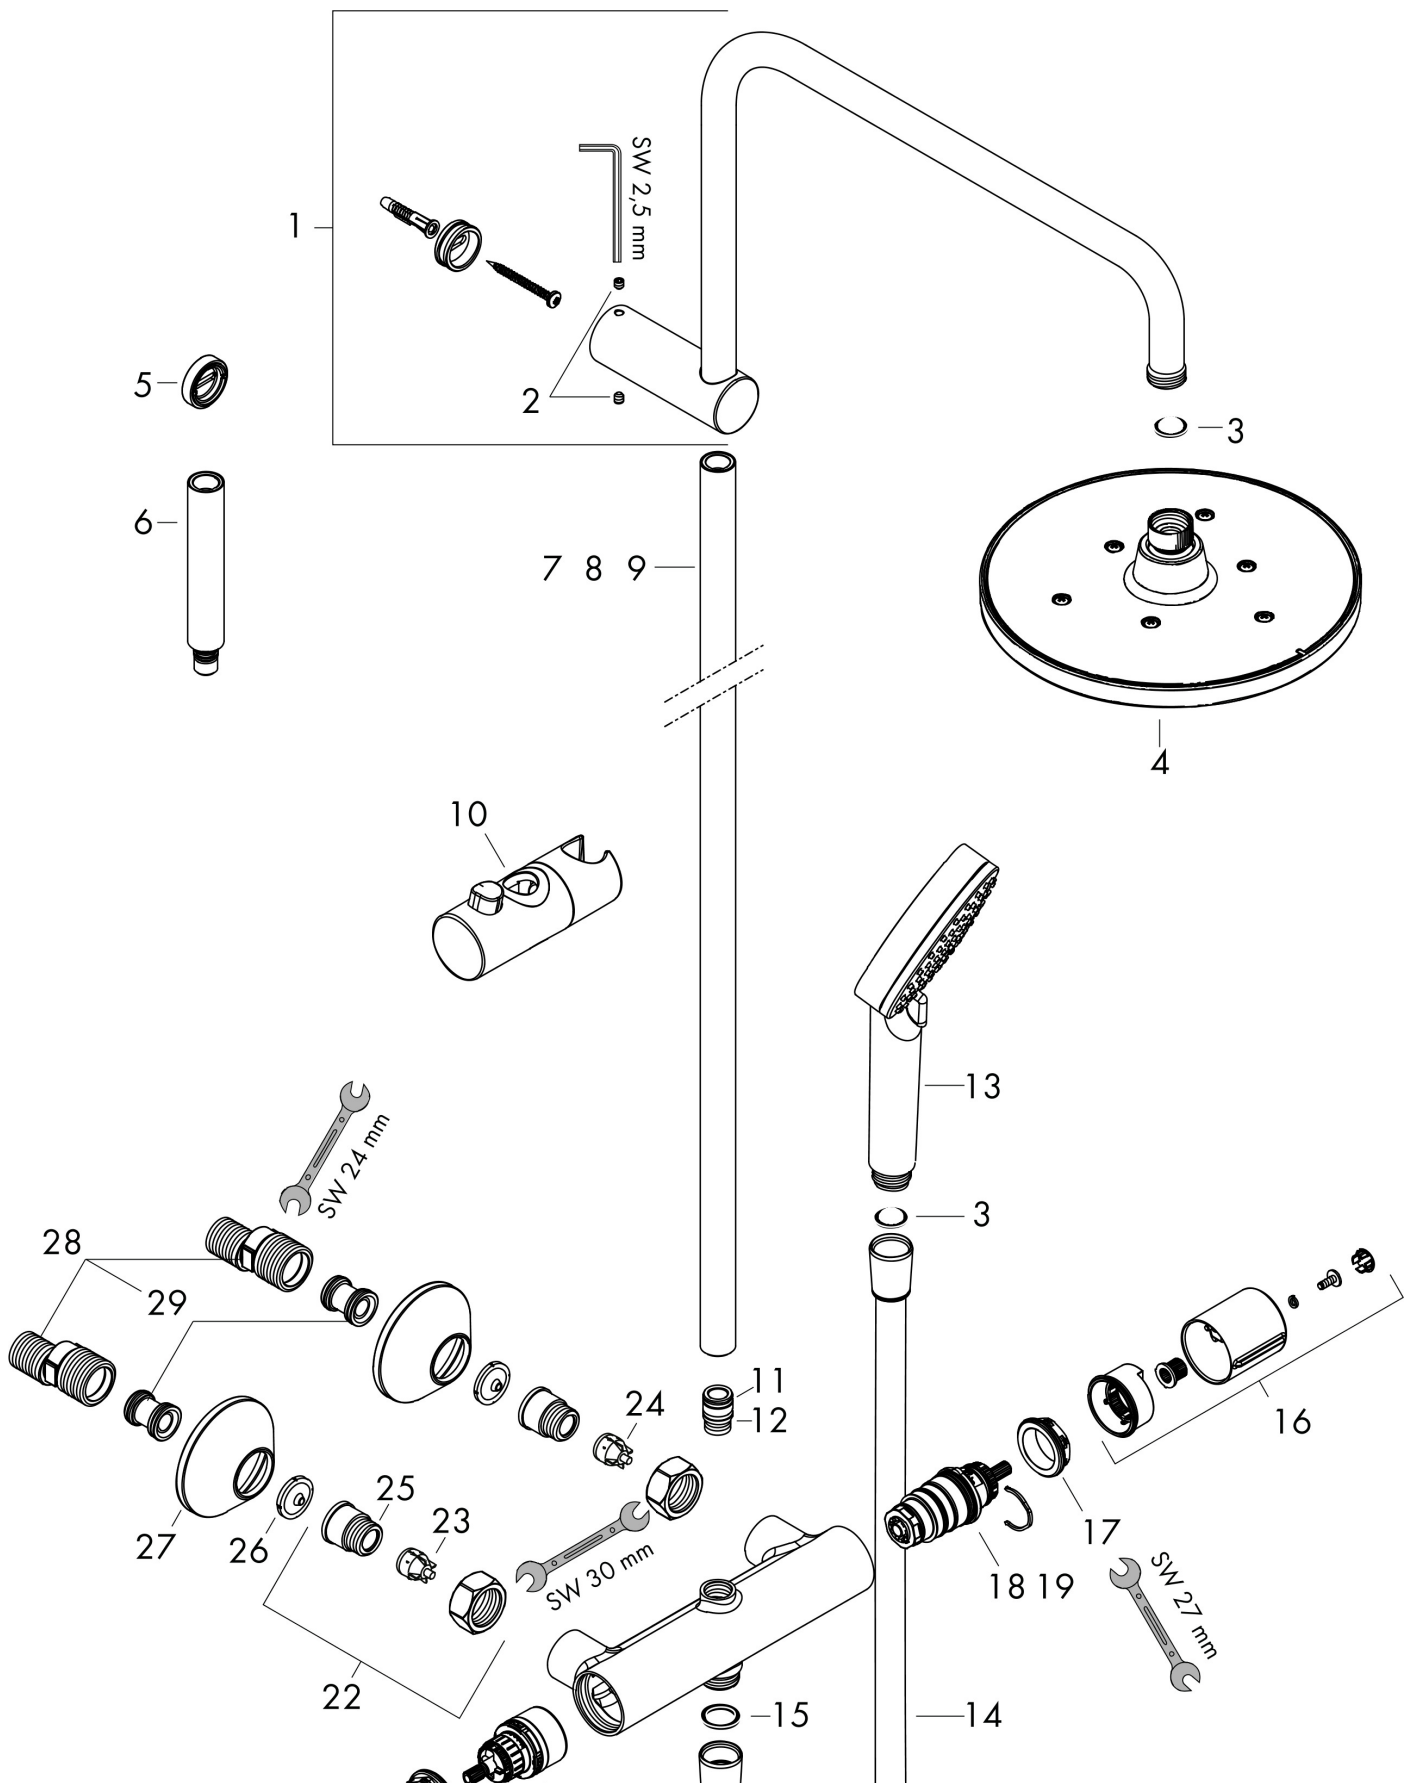

## Gjennomstrømningsdiagram

1 Hodedusj

2 Hånddusj

## Reservedelstegning

## Reservedelsoversikt

	Beskrivelse	Artikkelnummer
1	dusjbend	93768000
2	Tappeskrue M5x5	98446000
3	null	94246000
4		26271000
5	fliseavstandsstykke	93813000
6	Forlenger 100 mm	94164000
7	Rør	93906000
8	Rør	93770000
9	Rør	93907000
10	null	93729000
11	O-ring 11x2	98127000
12	O-ring 12x2	98214000
13		26270000
14	dusjslange Metaflex'C 1,60 m	28266000
15	Tetting	98058000
16	Termostatgrep	93727000
17	Mutter	98913000
18	Temperatur reguleringsenhet	98282000
19	null	92373000
20	Grep	93731000
21	Avsperringsventil inkl vender	98283000
22	tilslutningsnippel G $\frac{1}{2}$	93730000
23	Kontraventil (trykfast opp til 2 MPa)	93136000
24	Kontraventil	96737000
25	O-ring 16x2	98133000
26	null	96922000
27	Rosett Ø 70 mm	93718000
28	S-tilslutning sett ( $\pm 12$ mm)	94140000
29	Lyddemper	96429000
	O-ring 20x1,5	98197000
	O-ring 25x1,5	98146000
	O-ring 25x2,5	92146000
	O-ring 34x2	98383000
	O-ring 26x2	98147000
	O-ring 9x2	98119000
	Rør	93769000