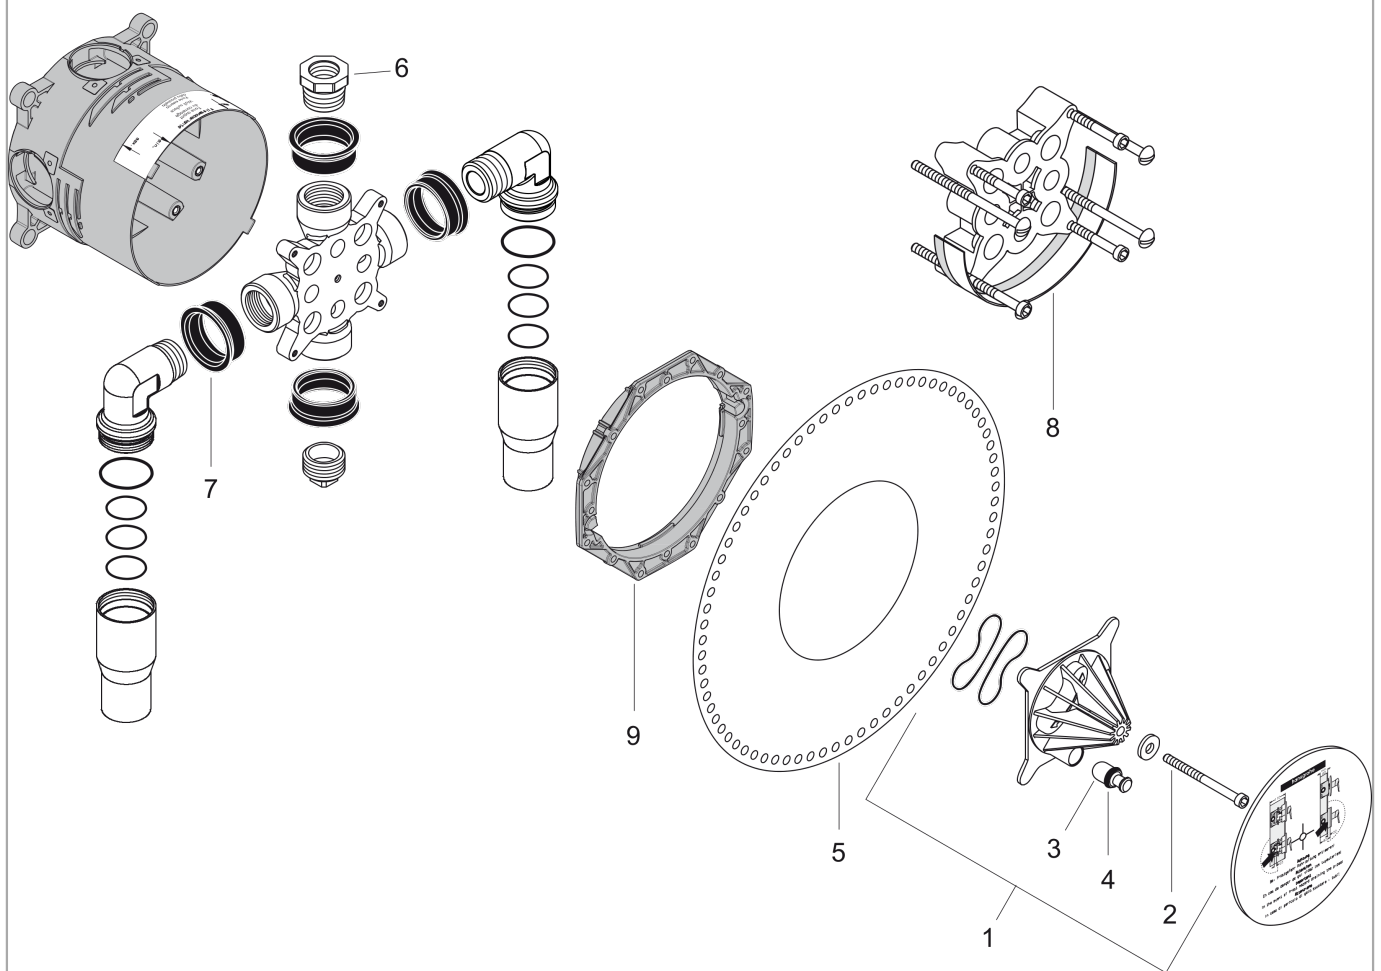

Innbyggingsdel iBox universal inkl. lekkasjesikringer G 1/2"Overflater: **ikke definert** Art. nr. : **01810180****Beskrivelse****Informasjon**

- passer for kappesett til dusjer, armaturer og termostater til innbygging
- lekkasjesikringer med tilslutning til iBox 3/4", tilslutning til rør i rørsystem 1/2"
- ETA VA 1.43/20477
- ETA VA 1.43/18753
- SINTEF 1426
- SINTEF 3088

Sertifikater**Produktbilde****Måltegning**

Innbyggingsdel iBox universal inkl. lekkasjesikringer G 1/2"
Overflater: ikke definert Art. nr. : 01810180

Eksplisjonsstegning

Produksjonsår: >10/08

Innbyggingsdel iBox universal inkl. lekkasjesikringer G 1/2"

Overflater: ikke definert Art. nr. : 01810180

**Reservedelsliste**

Produksjonsår: >10/08

Pos.	Beskrivelse	Art. nr.	PC	PU
1	flushing unit complete	98560000	0	1
2	hexagon socket screw M6x60	97785000	0	1
3	plug Ø 12 mm	97611000	0	1
4	O-ring 9x2	98119000	0	1
5	sealing foil	96445000	0	1
6	reduction coupling	97759000	0	1
7	seal	97739000	0	1
8	extension 25 mm	13595000	0	1
9	displacing ring	98797000	0	1
a	service set	92874000	0	1