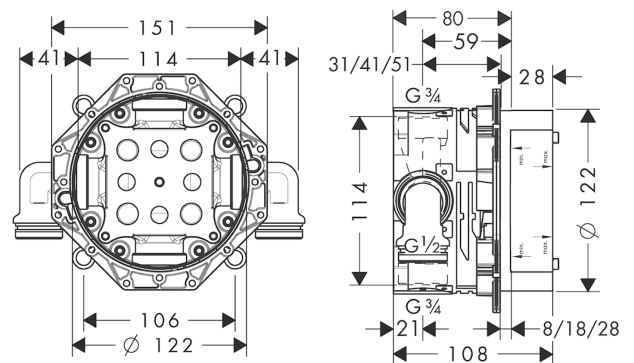

Innbyggingsdel iBox universal inkl. lekkasjesikringer G 1/2"Overflater: **ikke definert** Art. nr. : **01810180****Beskrivelse****Informasjon**

- passer for kappesett til dusjer, armaturer og termostater til innbygging
- lekkasjesikringer med tilslutning til iBox 3/4", tilslutning til rør i rørsystem 1/2"
- ETA VA 1.43/20477
- ETA VA 1.43/18753
- SINTEF 1426
- SINTEF 3088

Sertifikater**Produktbilde****Måltegning**

Innbyggingsdel iBox universal inkl. lekkasjesikringer G 1/2"
Overflater: ikke definert Art. nr. : 01810180

Eksplisjonsstegning

Produksjonsår: >10/08

Innbyggingsdel iBox universal inkl. lekkasjesikringer G 1/2"

Overflater: ikke definert Art. nr. : 01810180

**Reservedelsliste**

Produksjonsår: >10/08

Pos.	Beskrivelse	Art. nr.	PC	PU
1	flushing unit complete	98560000	0	1
2	hexagon socket screw M6x60	97785000	0	1
3	plug Ø 12 mm	97611000	0	1
4	O-ring 9x2	98119000	0	1
5	sealing foil	96445000	0	1
6	reduction coupling	97759000	0	1
7	seal	97739000	0	1
8	extension 25 mm	13595000	0	1
9	displacing ring	98797000	0	1
a	service set	92874000	0	1