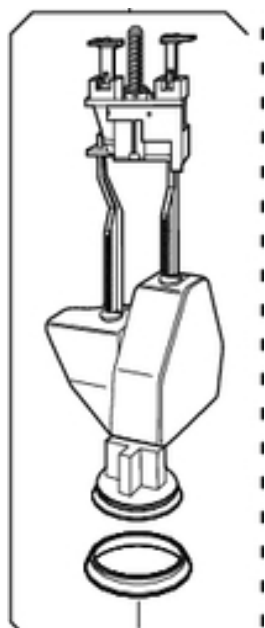

Porsgrund / Ifö

Reservedel til gulvtoalett

Produktdatablad reservedeler

NRF nr	Art nr	Tekst
6047953	Z96191	Skylleventil dobbeltskyll.

Passer toaletter med sisterner i følgende serier: Pro, Cera, Silia (2023 – xxxx).