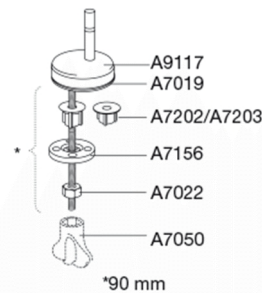

**Pressalit Raja 430**  
**Toiletsæde med soft close og lift-off inkl. universal beslag i rustfrit stål**

**Funktioner**

Lift-off, Soft close

**Varenummer**

430000-BM5999  
VVS: 615023000  
NRF: 6190861  
RSK: 7904446  
EAN: 5708590218366

**Farve**

Hvid

**Beskrivelse**

PRESSALIT toiletsæde med låg, model "Raja", art. nr. 430 af gennemfarvet hærdeplast inkl. BM5 universalbeslag til lift-off i rustfrit stål.

- indbygget soft close funktion
- centerafstand: 105-185 mm
- belastning - ringsæde 300 kg
- afmontering af sæde/låg letter rengøringen
- anvendelig på universelle toiletter
- 10 års garanti