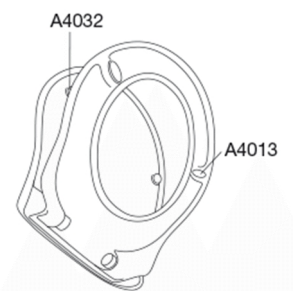

**Pressalit Raja 430**  
**Toiletsæde med soft close og lift-off inkl. universal beslag i rustfrit stål**

**Funktioner**

Lift-off, Soft close

**Varenummer**

430000-BM5999  
VVS: 615023000  
NRF: 6190861  
RSK: 7904446  
EAN: 5708590218366

Vores designer lod sig inspirere af rokken (hele dén fiske-familie hedder Raja til fornavn - på latin) og som sit forbillede har Raja-sædet store, flot svungne former. Den unikke form og grandiose dimensionering gør, at sædet nærmest svæver over toiletskålen. Det ser godt ud - og det betyder, at Raja passer til stort set alle toiletskåle. Sædet har soft close og lift-off funktion for let rengøring.

**Farve**

Hvid

**Beskrivelse**

PRESSALIT toiletsæde med låg, model "Raja", art. nr. 430 af gennemfarvet hærdeplast inkl. BM5 universalbeslag til lift-off i rustfrit stål.

- indbygget soft close funktion
- centerafstand: 105-185 mm
- belastning - ringsæde 300 kg
- afmontering af sæde/låg letter rengøringen
- anvendelig på universelle toiletter
- 10 års garanti