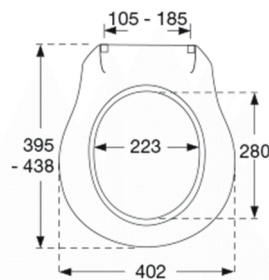

**Farve**

Hvid

**Beskrivelse**

PRESSALIT toiletsæde med låg, model "Raja", art. nr. 430 af gennemfarvet hærdeplast inkl. BM5 universalbeslag til lift-off i rustfrit stål.

- indbygget soft close funktion
- centerafstand: 105-185 mm
- belastning - ringsæde 300 kg
- afmontering af sæde/låg letter rengøringen
- anvendelig på universelle toiletter
- 10 års garanti