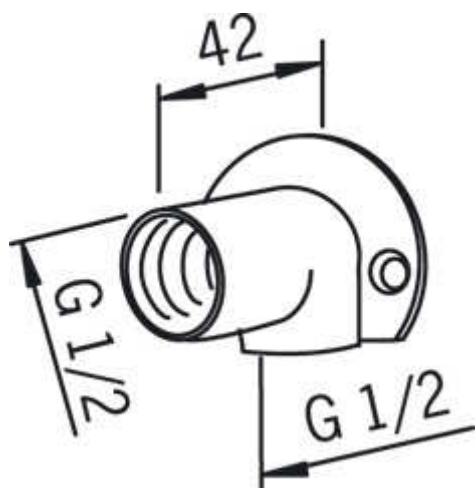

Oras (204726)

Farge: Forkrommet

NRF: 4203994

EAN code: 6414150068096

Beskrivelse: Platealbue G 1/2 innv. x G 1/2 innv. Standard pakn. 10-100

Teknisk informasjon

Mål

Nedlastbare filer