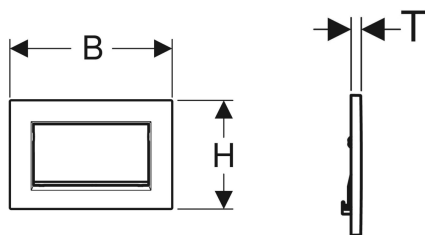

Geberit Sigma30 betjeningsplate til skyll-stopp-skyll, skrubar

Eksempelbilde

Bruksformål

- For aktivering av skyll med Sigma innbyggingsssystemer

Egenskaper

- Frontbetjening

Leveringsomfang

- Monteringsramme
- 2 avstandsbolter
- Trykkstag

- Lydisolerte trykkstag, verktøyfri rask montering

Tekniske data

Betjeningskraft | < 20 N

- Stoppspak
- Sett skrue

Art. nr.	NRF nr.	Farge / overflate	Materiale	B	H	T
115.893.KJ.1	6166743	Plate og knapp: hvit Designstriper: blankforkrommet	Støpt sink	24.6 cm	16.4 cm	1.2 cm
115.893.KX.1	6166744	Plate og knapp: forkrommet, børstet, easy-to-clean-belegg Designstriper: blankforkrommet	Støpt sink	24.6 cm	16.4 cm	1.2 cm
115.893.KY.1	6166745	Plate og knapp: blankforkrommet Designstriper: forkrommet, børstet	Støpt sink	24.6 cm	16.4 cm	1.2 cm
115.893.45.1		Forgyllet	Støpt sink	24.6 cm	16.4 cm	1.2 cm
115.893.JT.1	6166163	Plate og knapp: hvit matt lakkert, easy-to-clean-belegg Designstriper: blankforkrommet	Støpt sink	24.6 cm	16.4 cm	1.2 cm
115.893.14.1	6166164	Plate og knapp: svart matt lakkert, easy-to-clean-belegg Designstriper: blankforkrommet	Støpt sink	24.6 cm	16.4 cm	1.2 cm