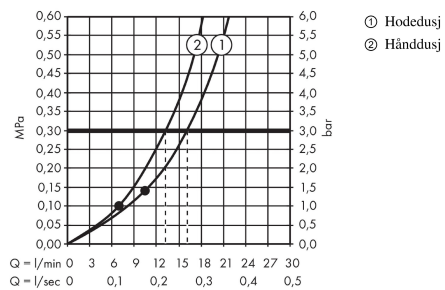

Croma Select S
Croma Select 280 Air 1jet Showerpipe
 Overflater: krom Art. nr. : 26790000

Beskrivelse

Informasjon

- hodedusj Croma 280
- dusjhodestørrelse: 280 mm
- hodedusj som kan justeres i vinkel
- Stråletype: RainAir
- gjennomstrømningsmengde RainAir (ved 3 bar): 16 l/min
- lengde dusjbend: 400 mm
- svingbart dusjbend
- termostat Ecostat Comfort
- sikkerhetssperre ved 40 °C
- justerbar varmtvannsbegrensning
- betjening ved dreiegrep
- monteringsmåte: utenpåliggende installasjon
- tilslutningsstørrelse DN15
- tilslutningsgjenger G ½
- senteravstand 150 mm ± 12 mm
- høydejusterbar hånddusjholder

Teknologi

Designpriser

reddot award 2017
winner

Sertifikater

Produktbilde

Måltegning

Croma Select S
Croma Select 280 Air 1jet Showerpipe
 Overflater: krom Art. nr. : 26790000

Gjennomstrømningsdiagram