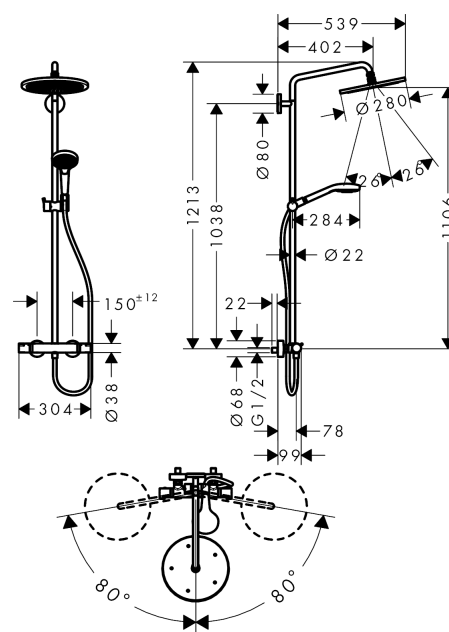

Måltegning