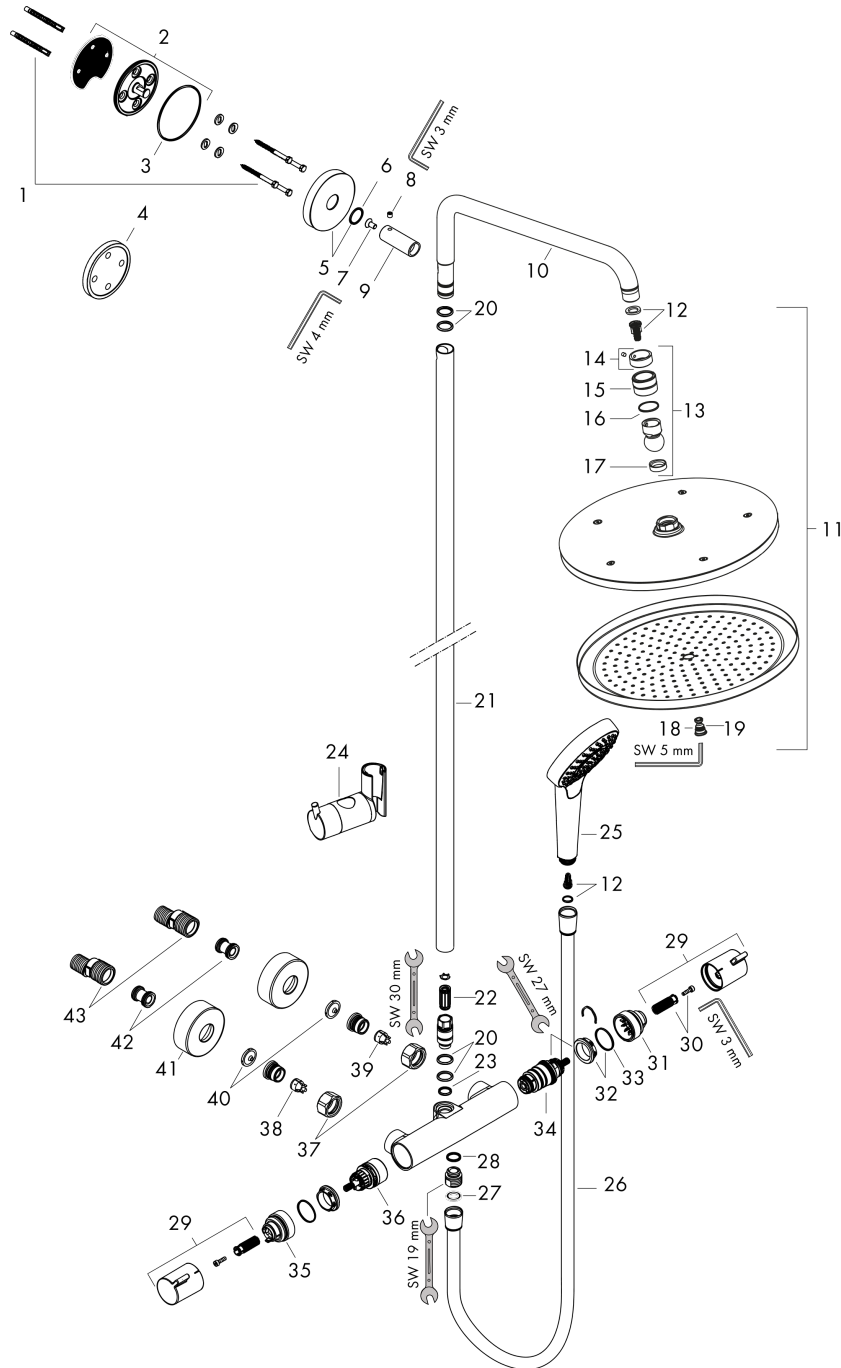

Produksjonsår: >04/16

Croma Select S
Croma Select 280 Air 1jet Showerpipe
 Overflater: krom Art. nr. : 26790000

Reservedelsliste

Produksjonsår: >04/16

Pos.	Beskrivelse	Art. nr.	PC	PU
1	mounting set	98716000	-	1
2	wall flange	95687000	-	1
3	O-ring 72x2	98395000	-	1
4	tile-matching-disk	98681000	-	1
5	escutcheon Ø 80 mm	95691000	-	1
6	O-ring 20x2	98165000	-	1
7	screw	92137000	-	1
8	hollow set screw M6x5	98447000	-	1
9	sleeve	92166000	-	1
10	shower arm	95985000	-	1
11	head shower	26220000	-	1
12	filter insert	97708000	-	1
13	ball joint	98941000	-	1
14	lock washer	98942000	-	1
15	nut	97958000	-	1
16	lever collar	97536000	-	1
17	seal	97606000	-	1
18	air jet	95794000	-	1
19	O-ring 7x2	98419000	-	1
20	O-ring 15x2,5	98131000	-	1
21	pipe 1030 mm	95915000	-	1
22	noise reduction	95009000	-	1
23	O-ring 12x2,25	98382000	-	1
24	support, assy	97651000	-	1
25	handshower	26800400	-	1
26	shower hose Isiflex'B 1,60 m	28276000	-	1
27	seal	98058000	-	1
28	O-ring 14x2	98129000	-	1
29	handle	95836000	-	1
30	handle fixing set	95843000	-	1
31	safety set	95839000	-	1
32	nut	98913000	-	1
33	O-ring 26x1,5	98390000	-	1
34	thermostat cartridge	98282000	-	1
35	stop ring for flow control	95927000	-	1
36	shut off unit with selector	98283000	-	1
37	set of nuts	96157000	-	1
38	non return valve (pressure-resistant up to 2 MPa)	93136000	-	1
39	non return valve	96737000	-	1
40	filter packing	96922000	-	1
41	escutcheon Ø 68 mm	96467000	-	1