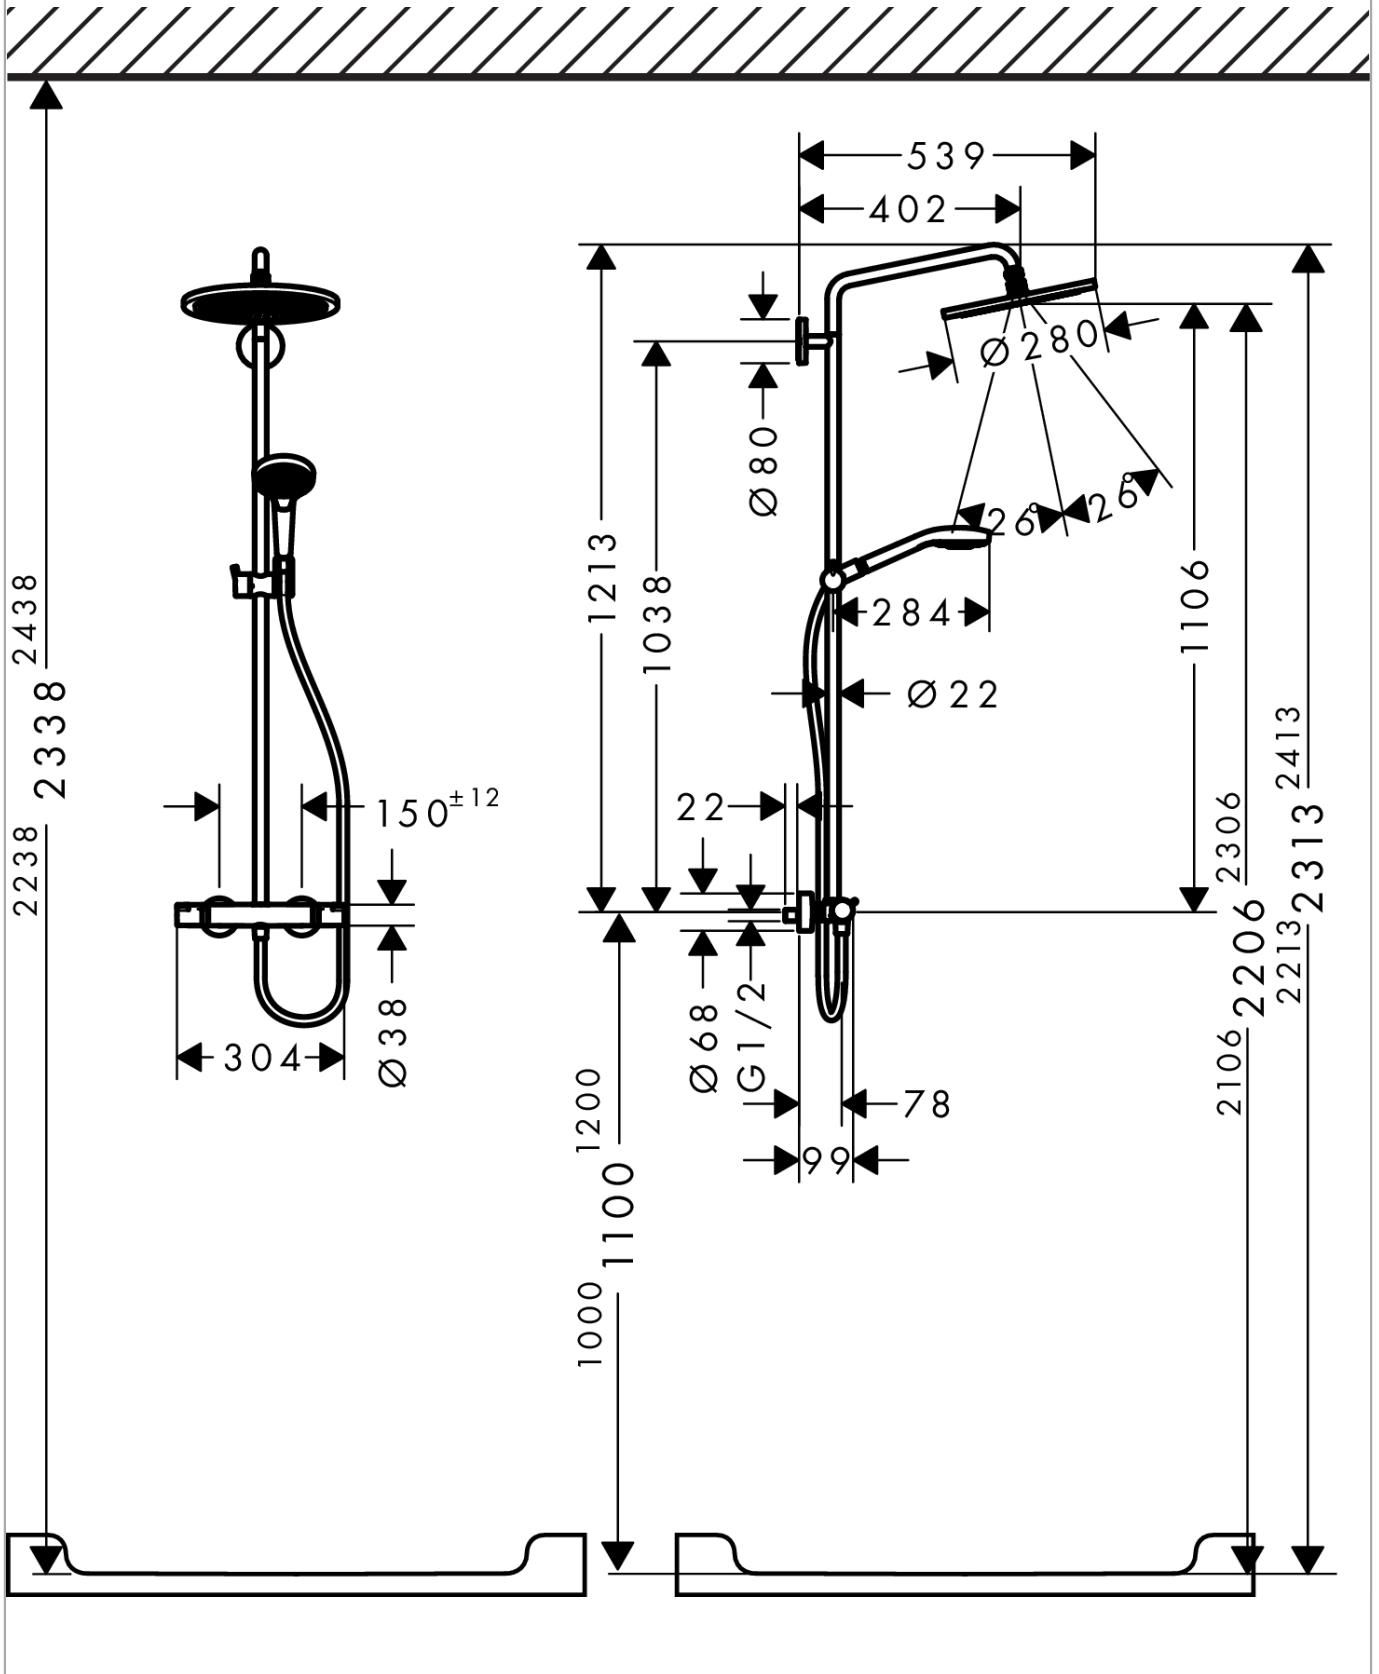

Croma Select S
Croma Select 280 Air 1jet Showerpipe
Overflater: krom Art. nr. : 26790000

Monteringseksempel