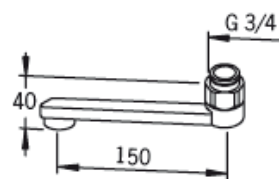

Svingbar utløpstut
Strålesamler M24 x 1
innv.

Oras nr 211215
NRF nr 4204282

Oras nr 201047
NRF nr 4204539