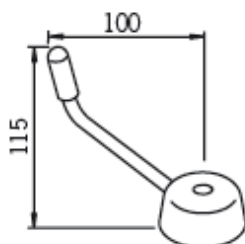

Hendelratt til Oramix
temperaturregulering
(prod. etter 01.01.2006)

Hjelpehendel til Oramix
(prod. etter 01.01.2001)
mengderegulering

Oras nr 201042
NRF nr 4204546