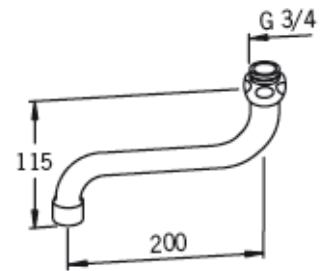

U-rør
L=250mm, strålesamler
M22x1 innv.

Oras nr 211620
NRF nr 4204265