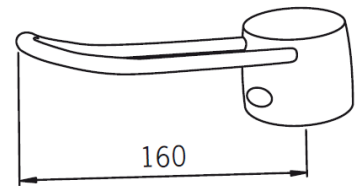

Safira servantkran m
125 mm svingbar tut

Oras nr 1015
NRF nr 4201162